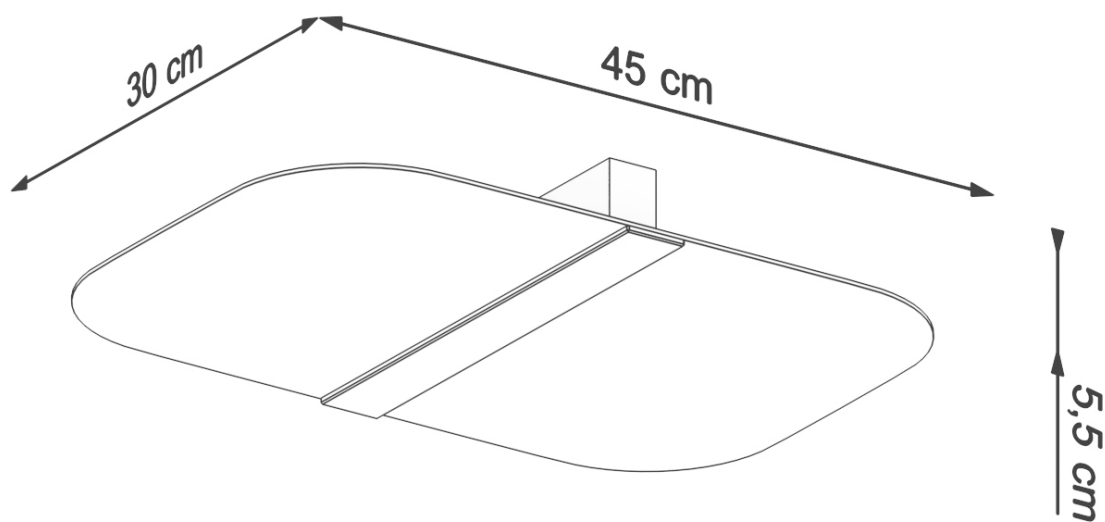

ESQUEMA DE INSTALACIÓN