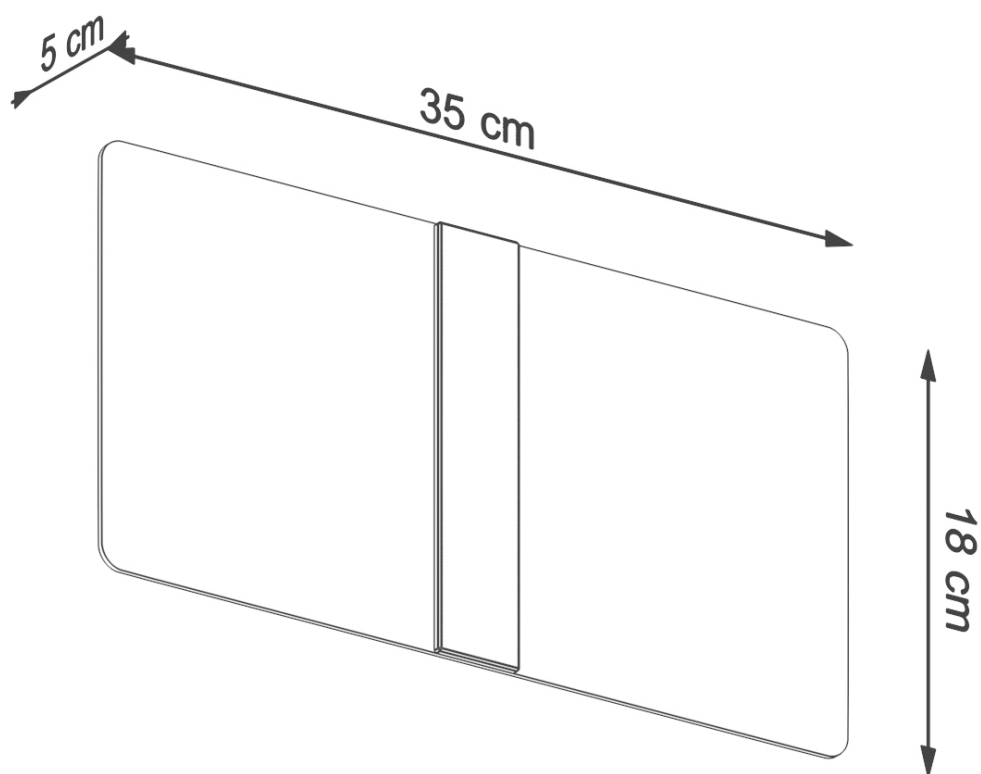

Referencia

LD2021256

Dimensiones del producto

350x50x180mm

Dimensiones del packaging

20x40x15cm

DETALLES

En la lámpara Azalia, la luz se origina detrás del vidrio blanco, desde donde se extiende uniformemente en todas las direcciones. Como resultado, no solo proporciona una buena cantidad de luz, sino que también es estéticamente agradable y se convierte en una decoración de pared o techo. La forma rectangular clásica con un detalle de acero contra el color blanco hace que la lámpara sea ideal para cada lugar. Puede instalar Azalia en su habitación, sala de estar o cocina, ¡se sentirá como en cualquier lugar!

Bombilla: G9, 2x40W, 2x12W LED, 50-60Hz, ~ 220-230V, IP20, Clase de aparatos I

Bombilla no incluida.

Dimensiones: 35/5/18 cm.

Material: vidrio, acero.

Color: blanco, cromo.

ESQUEMA DE INSTALACIÓN

GALERIA

AVISO