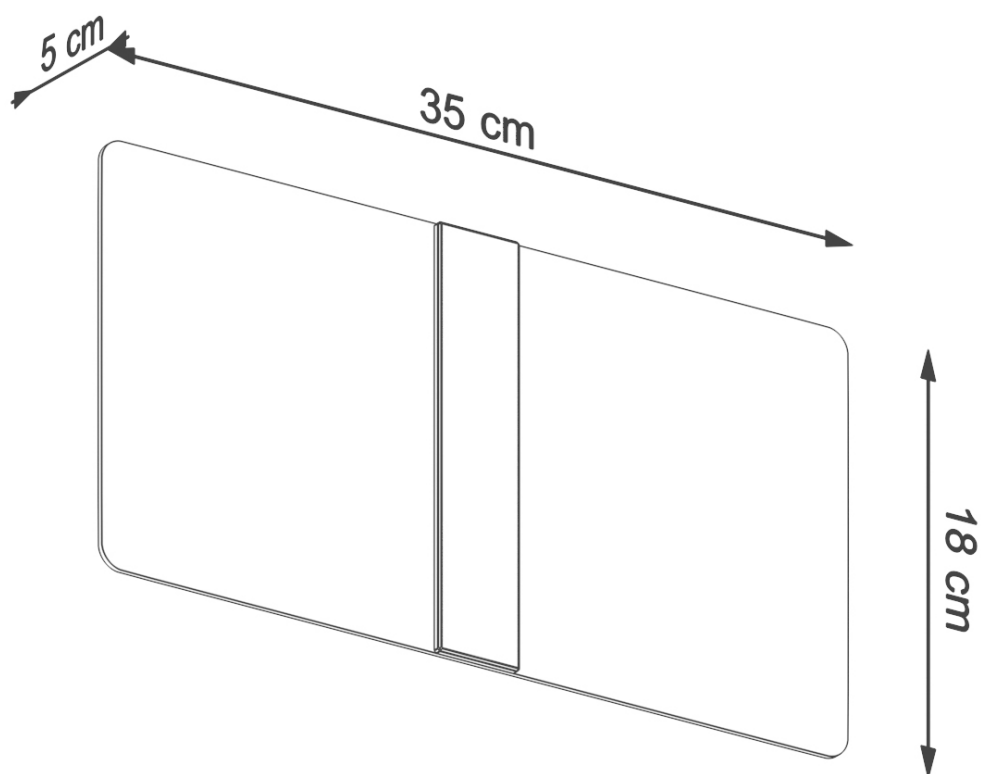

ESQUEMA DE INSTALACIÓN