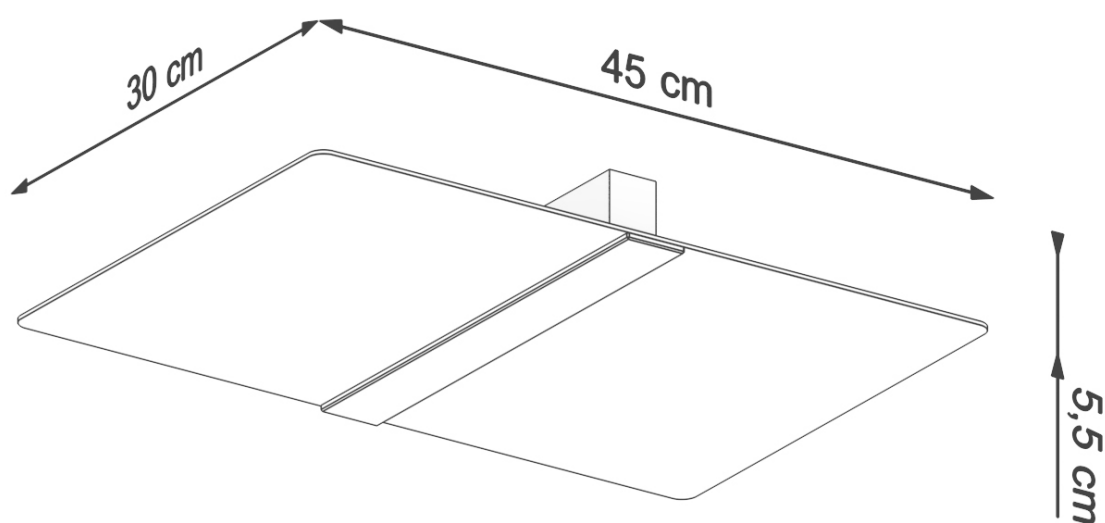

ESQUEMA DE INSTALACIÓN