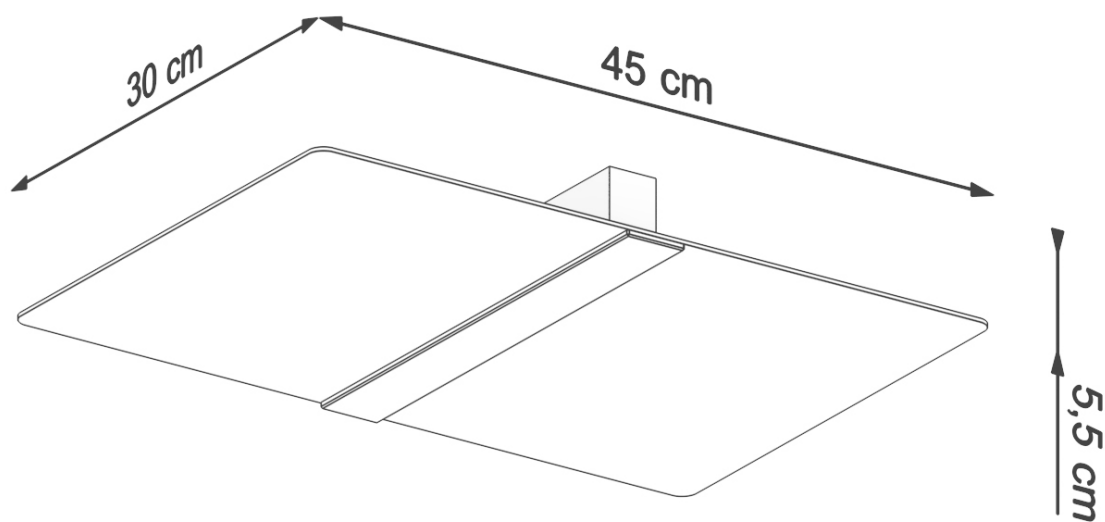

Referencia

LD2021257

Dimensiones del producto

450x300x55mm

DETALLES

En la lámpara Azalia, la luz se origina detrás del vidrio blanco, desde donde se extiende uniformemente en todas las direcciones. Como resultado, no solo proporciona una buena cantidad de luz, sino que también es estéticamente agradable y se convierte en una decoración de pared o techo. La forma rectangular clásica con un detalle de acero contra el color blanco hace que la lámpara sea ideal para cada lugar. Puede instalar Azalia en su habitación, sala de estar o cocina, ¡se sentirá como en cualquier lugar!

Bombilla: G9, 2x40W, 2x12W LED, 50-60Hz, ~ 220-230V, IP20, Clase de aparatos I

Bombilla no incluida.

Dimensiones: 35/5/18 cm.

Material: vidrio, acero.

Color: blanco, cromo.

ESQUEMA DE INSTALACIÓN

GALERIA

AVISO