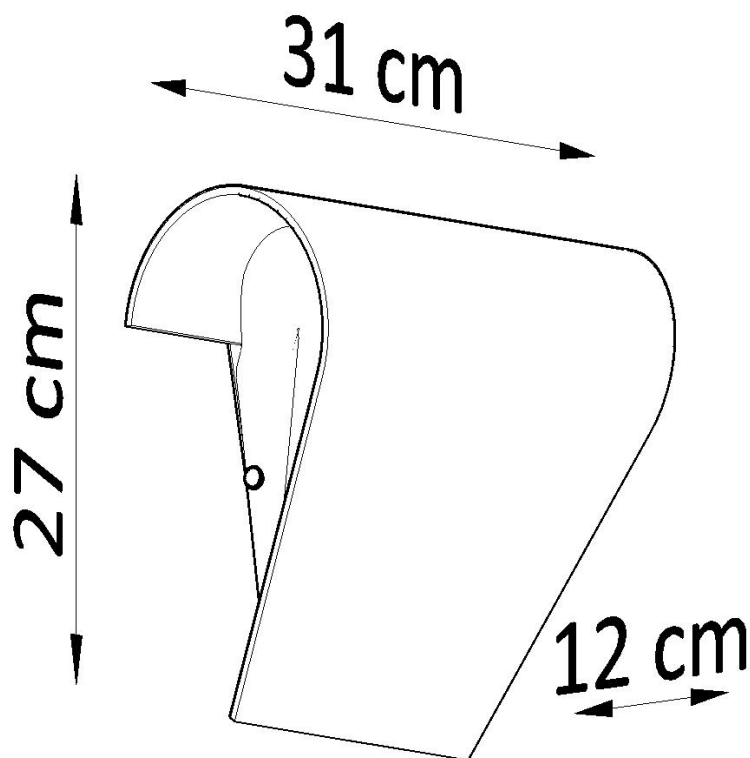

ESQUEMA DE INSTALACIÓN