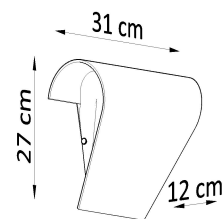

Referencia

LD2021259

Dimensiones del producto

310x120x270mm

Dimensiones del packaging

35x35x13cm

DETALLES

Si está buscando iluminación original para su hogar o apartamento, la lámpara de pared de la serie Clino será una excelente opción. La apariencia se asemeja a una lámina de cascada suave, lo que lo convierte en una decoración única y universal. Será un complemento perfecto para las habitaciones modernas y tradicionales. Su forma también permite un efecto ligero inusual cuando se enciende. Esto le permite disfrutar de su ojo mirándolo en

cualquier momento de día o de noche, ¡y, por supuesto, también proporciona una gran fuente de luz para su casa!

Bombilla: E27, 2x46W, 50Hz, 220V, IP20

Bombilla no incluida.

Dimensiones: 31/12/27 cm

Material: vidrio

Color blanco

ESQUEMA DE INSTALACIÓN

GALERIA

Ficha técnica

Aplique de pared CLINO 2

LEDBOX®

AVISO

Datos sujetos a cambios sin aviso. Excepto errores y omisiones. Asegúrese de utilizar el archivo más reciente posible.