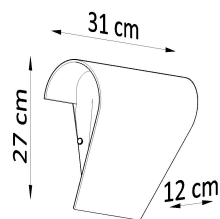

Referencia

LD2021259

Dimensiones del producto

310x120x270mm

Dimensiones del packaging

35x35x13cm

DETALLES

Si está buscando iluminación original para su hogar o apartamento, la lámpara de pared de la serie Clino será una excelente opción. La apariencia se asemeja a una lámina de cascada suave, lo que lo convierte en una decoración única y universal. Será un complemento perfecto para las habitaciones modernas y tradicionales. Su forma también permite un efecto ligero inusual cuando se enciende. Esto le permite disfrutar de su ojo mirándolo en

cualquier momento de día o de noche, ¡y, por supuesto, también proporciona una gran fuente de luz para su casa!

Bombilla: E27, 2x46W, 50Hz, 220V, IP20

Bombilla no incluida.

Dimensiones: 31/12/27 cm

Material: vidrio

Color blanco

ESQUEMA DE INSTALACIÓN

GALERIA

Ficha técnica

Aplique de pared CLINO 2

LEDBOX®

AVISO

Datos sujetos a cambios sin aviso. Excepto errores y omisiones. Asegúrese de utilizar el archivo más reciente posible.