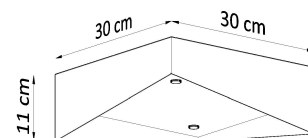

Bombilla: LED 22W, 2000LM, 3000K, 50Hz, 220V, IP20

Bombilla incluida.

Dimensiones: 30/30/11 cm.

Material: Acero, vidrio.

Color blanco

ESQUEMA DE INSTALACIÓN

GALERIA

AVISO