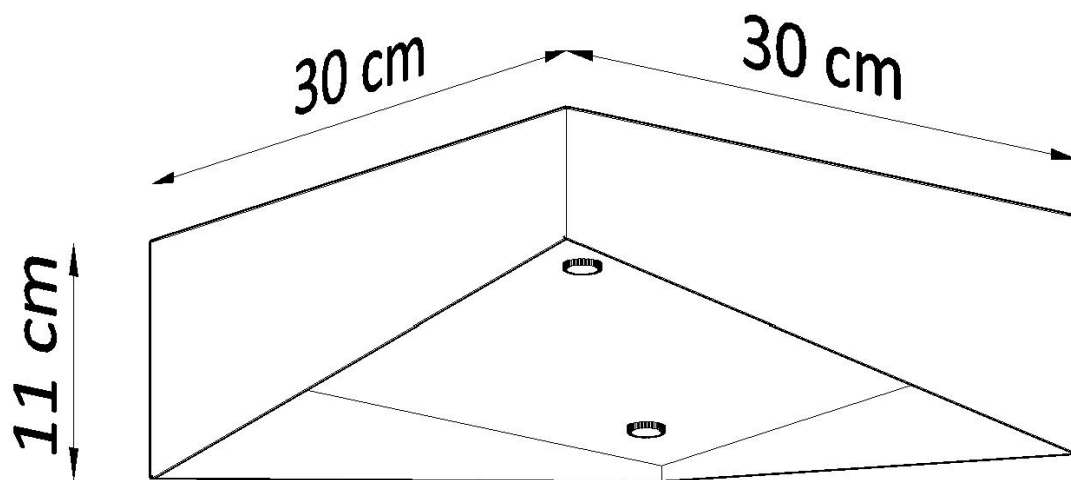

ESQUEMA DE INSTALACIÓN