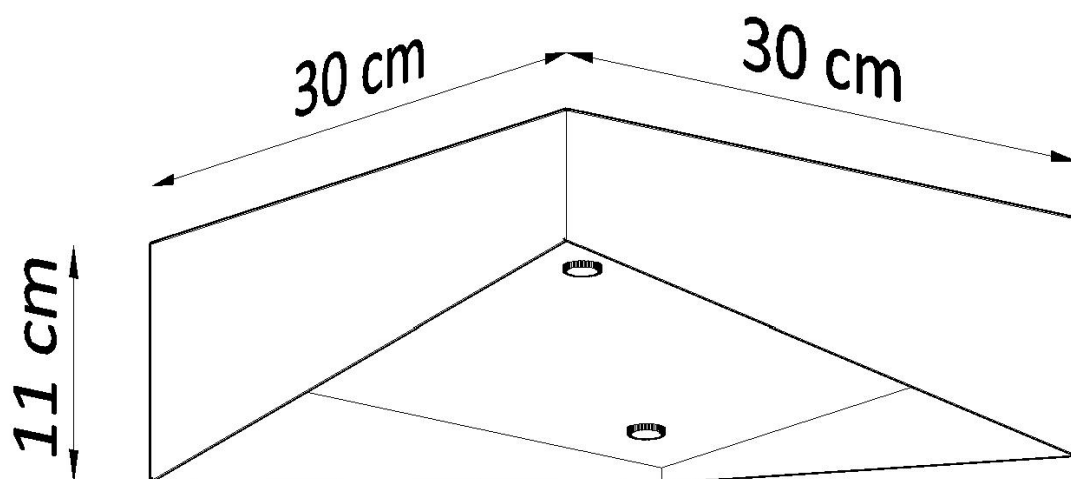

Bombilla: LED 22W, 2000LM, 3000K, 50Hz, 220V, IP20

Bombilla incluida.

Dimensiones: 30/30/11 cm.

Material: Acero, vidrio.

Color blanco

ESQUEMA DE INSTALACIÓN

GALERIA

AVISO