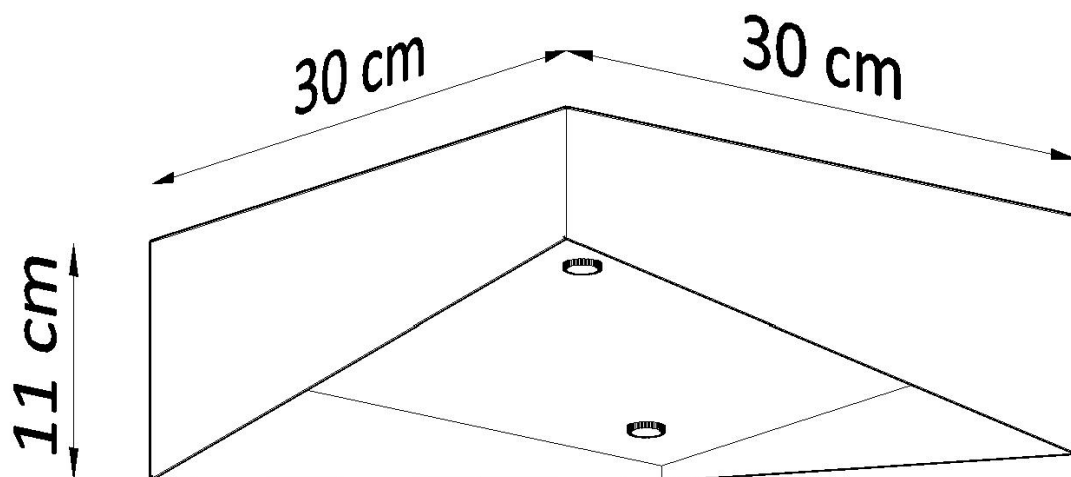

Bombilla: LED 22W, 2000LM, 3000K, 50Hz, 220V, IP20

Bombilla incluida.

Dimensiones: 30/30/11 cm.

Material: Acero, vidrio.

Color blanco

ESQUEMA DE INSTALACIÓN

GALERIA

AVISO