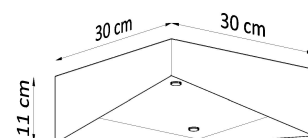

Bombilla: LED 22W, 2000LM, 3000K, 50Hz, 220V, IP20

Bombilla incluida.

Dimensiones: 30/30/11 cm.

Material: Acero, vidrio.

Color blanco

ESQUEMA DE INSTALACIÓN

GALERIA

AVISO