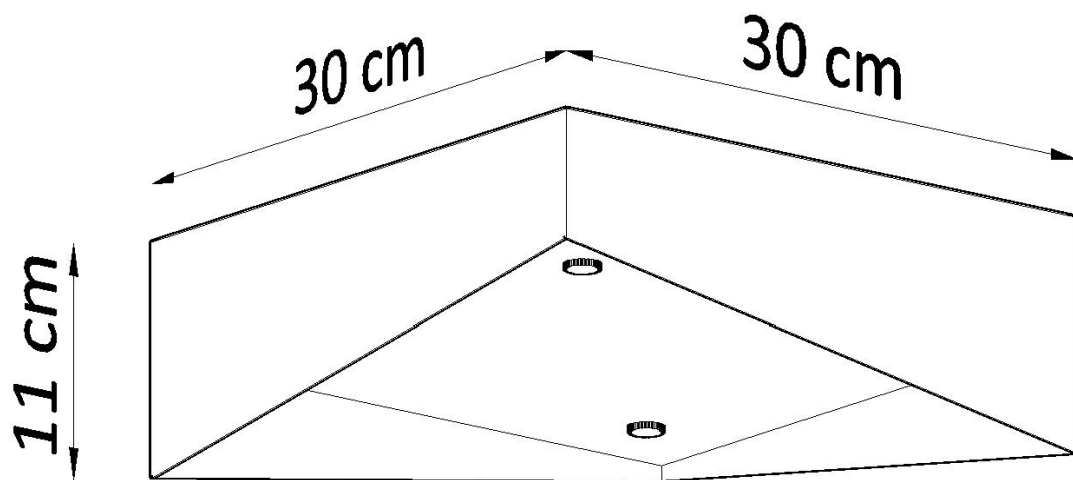

Bombilla: LED 22W, 2000LM, 3000K, 50Hz, 220V, IP20

Bombilla incluida.

Dimensiones: 30/30/11 cm.

Material: Acero, vidrio.

De color negro

ESQUEMA DE INSTALACIÓN

GALERIA

AVISO