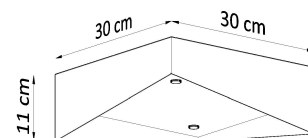

Bombilla: LED 22W, 2000LM, 3000K, 50Hz, 220V, IP20

Bombilla incluida.

Dimensiones: 30/30/11 cm.

Material: Acero, vidrio.

De color negro

ESQUEMA DE INSTALACIÓN

GALERIA

AVISO