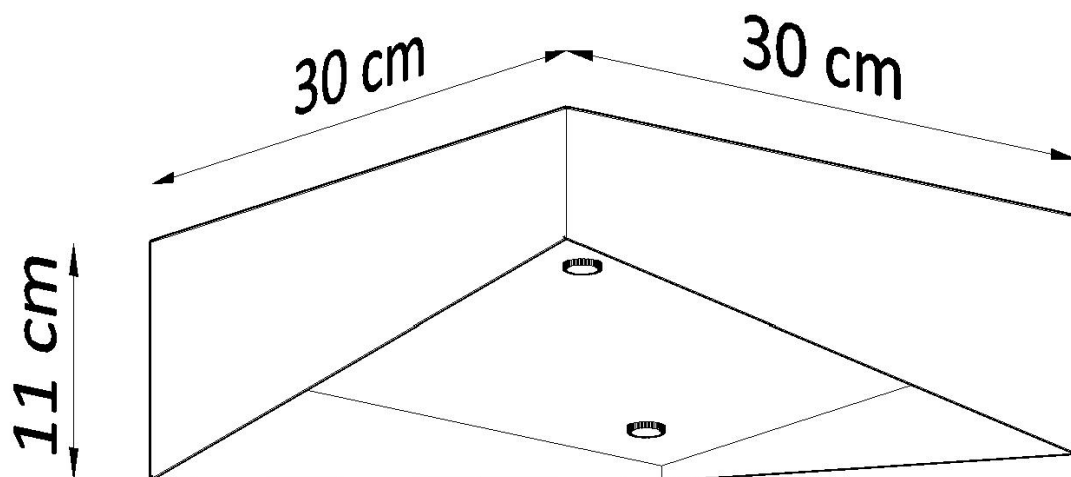

Bombilla: LED 22W, 2000LM, 3000K, 50Hz, 220V, IP20

Bombilla incluida.

Dimensiones: 30/30/11 cm.

Material: Acero, vidrio.

De color negro

ESQUEMA DE INSTALACIÓN

GALERIA

AVISO