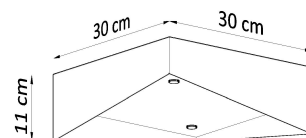

Bombilla: LED 22W, 2000LM, 3000K, 50Hz, 220V, IP20

Bombilla incluida.

Dimensiones: 30/30/11 cm.

Material: Acero, vidrio.

De color negro

ESQUEMA DE INSTALACIÓN

GALERIA

AVISO