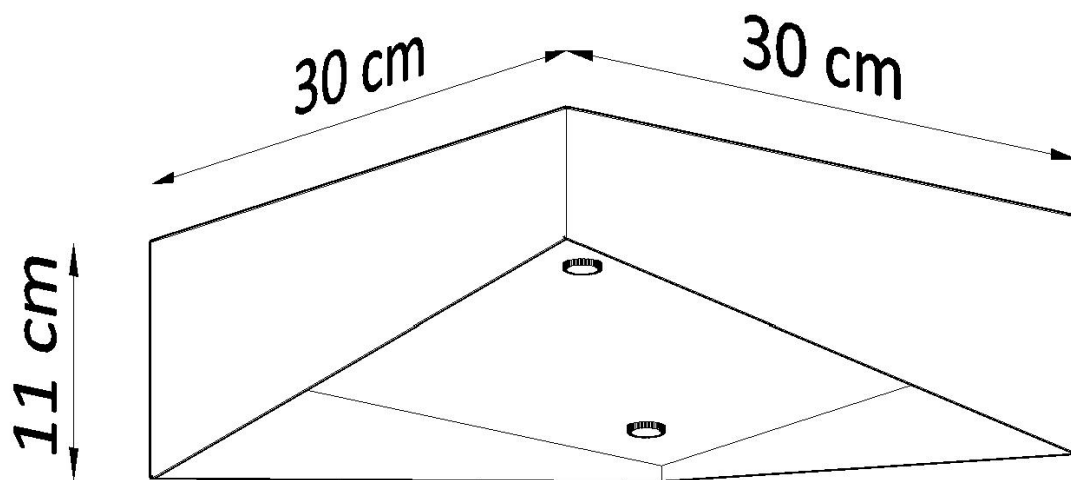

Bombilla: LED 22W, 2000LM, 3000K, 50Hz, 220V, IP20

Bombilla incluida.

Dimensiones: 30/30/11 cm.

Material: Acero, vidrio.

De color negro

ESQUEMA DE INSTALACIÓN

GALERIA

AVISO