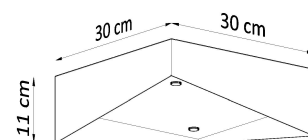

Bombilla: LED 22W, 2000LM, 3000K, 50Hz, 220V, IP20

Bombilla incluida.

Dimensiones: 30/30/11 cm.

Material: Acero, vidrio.

De color negro

ESQUEMA DE INSTALACIÓN

GALERIA

AVISO