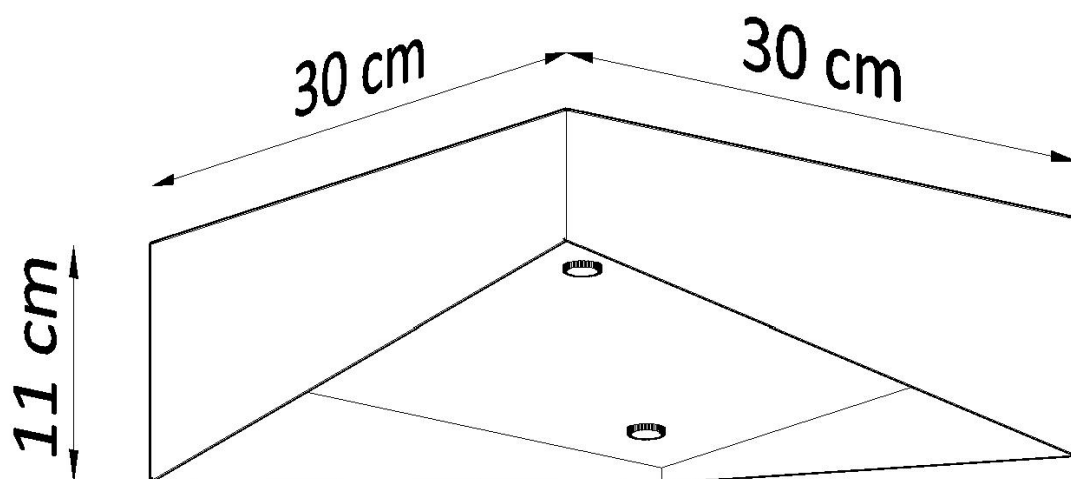

Bombilla: LED 22W, 2000LM, 3000K, 50Hz, 220V, IP20

Bombilla incluida.

Dimensiones: 30/30/11 cm.

Material: Acero, vidrio.

Color: gris

ESQUEMA DE INSTALACIÓN

GALERIA

AVISO