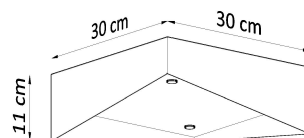

Bombilla: LED 22W, 2000LM, 3000K, 50Hz, 220V, IP20

Bombilla incluida.

Dimensiones: 30/30/11 cm.

Material: Acero, vidrio.

Color: gris

ESQUEMA DE INSTALACIÓN

GALERIA

AVISO