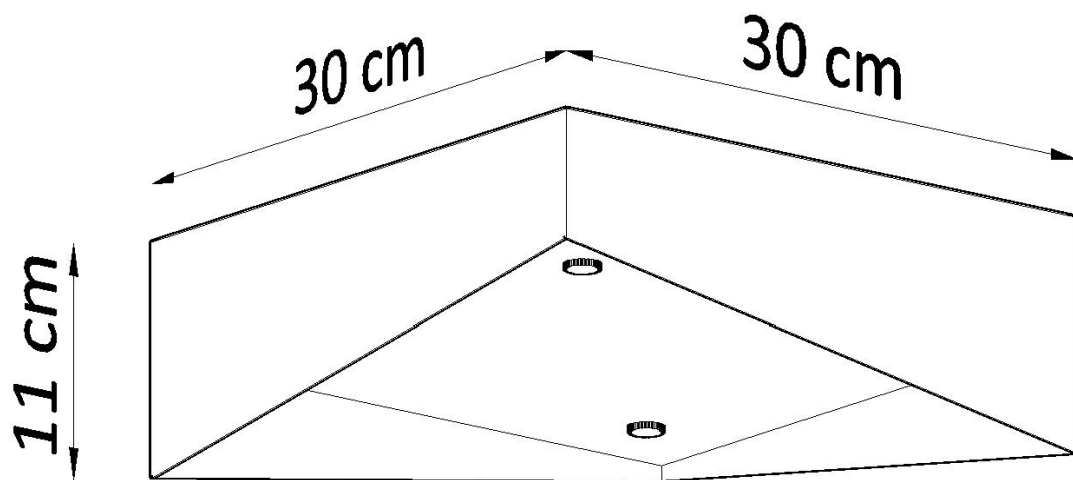

Bombilla: LED 22W, 2000LM, 3000K, 50Hz, 220V, IP20

Bombilla incluida.

Dimensiones: 30/30/11 cm.

Material: Acero, vidrio.

Color: gris

ESQUEMA DE INSTALACIÓN

GALERIA

AVISO