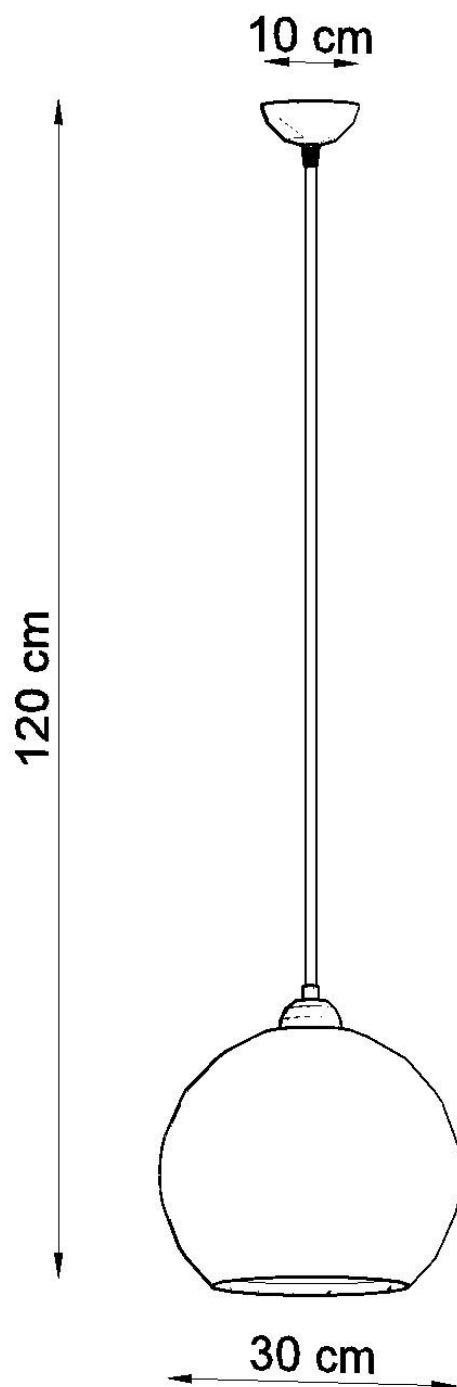

Ficha técnica

Lámpara colgante BALL champagne, E27

LEDBOX®