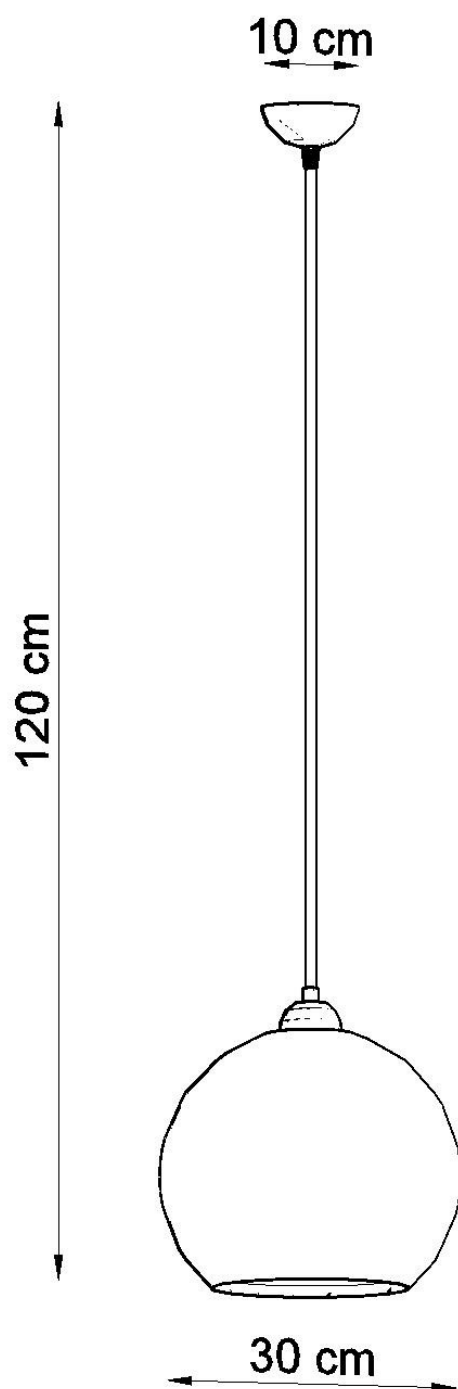

Ficha técnica

Lámpara colgante BALL champagne, E27

LEDBOX®