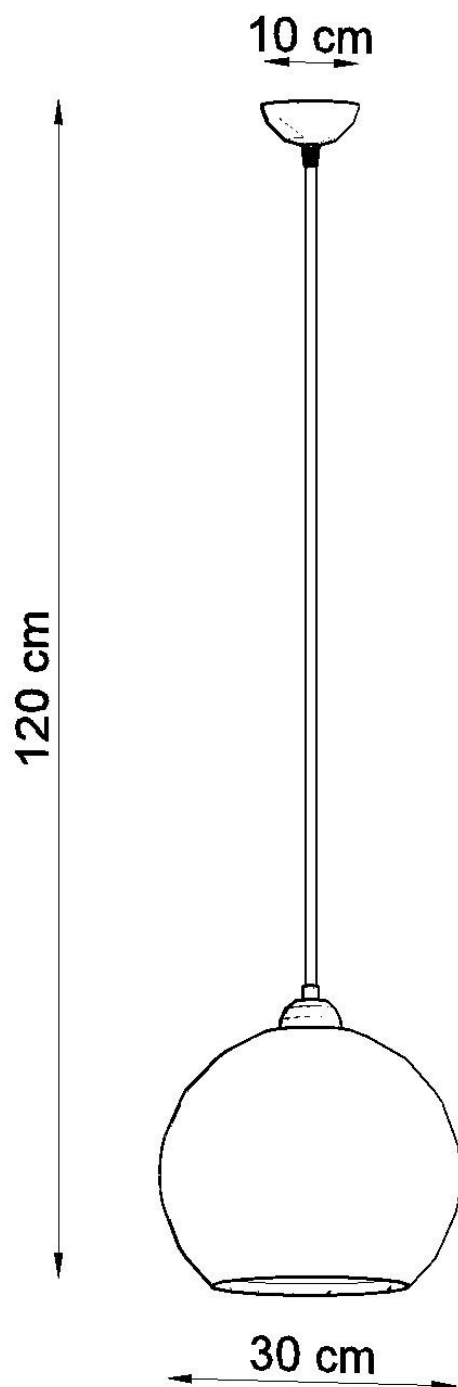

Lámpara colgante BALL champagne, E27

ESPECIFICACIONES

| | |
|-------------------|--------------------------|
| Puntos de Luz | 1 |
| Alimentación | AC220V |
| Casquillo | E27 |
| Otros | Housing |
| Color | champagne |
| Interior-exterior | Interior |
| Protección IP | IP20 |
| Estilo | vanguardista |
| Estancia | salon,dormitorio,oficina |

Referencia

LD2021263

Dimensiones del producto

300x300x1200mm

Dimensiones del packaging

33x33x33cm

DETALLES

Los diseñadores asienten a la modernidad pueden tener caras diferentes: un proyecto que le ha dado a las lámparas colgadas Ball un carácter muy moderno. Las lámparas Ball se ven perfectas en interiores minimalistas, industriales o modernistas: los colores sometidos y la simplicidad de la forma también caben en arreglos escandinavos y loft.

Bombilla: E27, 1x60W, 50Hz, 220V, IP20

Bombilla no incluida.

Dimensiones: 30/30/120 cm.

Material: Acero, vidrio.

Color: Champagne

Ficha técnica

Lámpara colgante BALL champagne, E27

LEDBOX®

ESQUEMA DE INSTALACIÓN

Ficha técnica

Lámpara colgante BALL champagne, E27

LEDBOX®

GALERIA

Ficha técnica

Lámpara colgante BALL champagne, E27

LEDBOX®