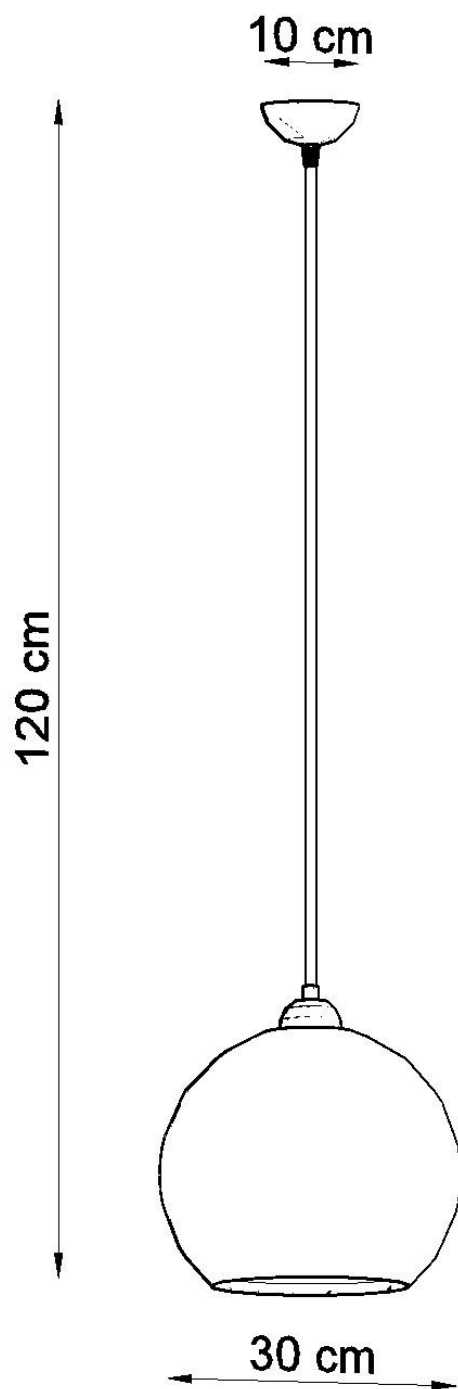

Ficha técnica

Lámpara colgante BALL champagne, E27

LEDBOX®