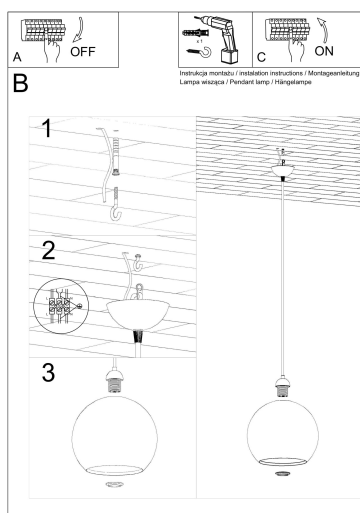

Lámpara colgante BALL champagne, E27

ESPECIFICACIONES

| | |
|-------------------|--------------------------|
| Puntos de Luz | 1 |
| Alimentación | AC220V |
| Casquillo | E27 |
| Otros | Housing |
| Color | champagne |
| Interior-exterior | Interior |
| Protección IP | IP20 |
| Estilo | vanguardista |
| Estancia | salon,dormitorio,oficina |

Bombilla: E27, 1x60W, 50Hz, 220V, IP20

Bombilla no incluida.

Dimensiones: 30/30/120 cm.

Material: Acero, vidrio.

Color: Champagne

Ficha técnica

Lámpara colgante BALL champagne, E27

LEDBOX®

ESQUEMA DE INSTALACIÓN

Ficha técnica

Lámpara colgante BALL champagne, E27

LEDBOX®

GALERIA

Ficha técnica

Lámpara colgante BALL champagne, E27

LEDBOX®