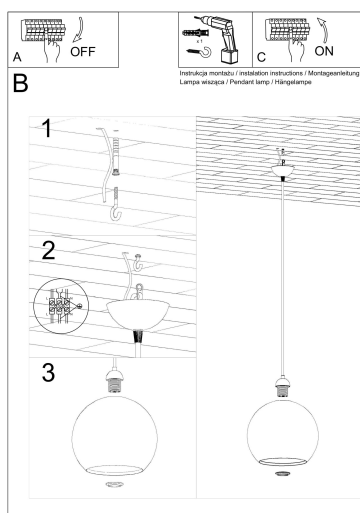

Lámpara colgante BALL grafito, E27

ESPECIFICACIONES

Puntos de Luz	1
Alimentación	AC220V
Casquillo	E27
Otros	Housing
Color	grafito
Interior-externo	Interior
Protección IP	IP20
Estilo	vanguardista
Estancia	salon,dormitorio,oficina

Referencia

LD2021264

Dimensiones del producto

300x300x1200mm

Dimensiones del packaging

33x33x33cm

DETALLES

Los diseñadores 'Nod a la modernidad pueden tener caras diferentes: un proyecto que le ha dado a las lámparas colgadas de pelota un carácter muy moderno. Las lámparas de bolas redondas se ven perfectas en interiores minimalistas, industriales o modernistas: los colores sometidos y la simplicidad de la forma también caben en arreglos escandinavos y loft.

Bombilla: E27, 1x60W, 50Hz, 220V, IP20

Bombilla no incluida.

Dimensiones: 30/30/120 cm.

Material: Acero, vidrio.

Color: grafito

Ficha técnica

Lámpara colgante BALL grafito, E27

LEDBOX®

ESQUEMA DE INSTALACIÓN

Ficha técnica

Lámpara colgante BALL grafito, E27

LEDBOX®

GALERIA

Ficha técnica

Lámpara colgante BALL grafito, E27

LEDBOX®