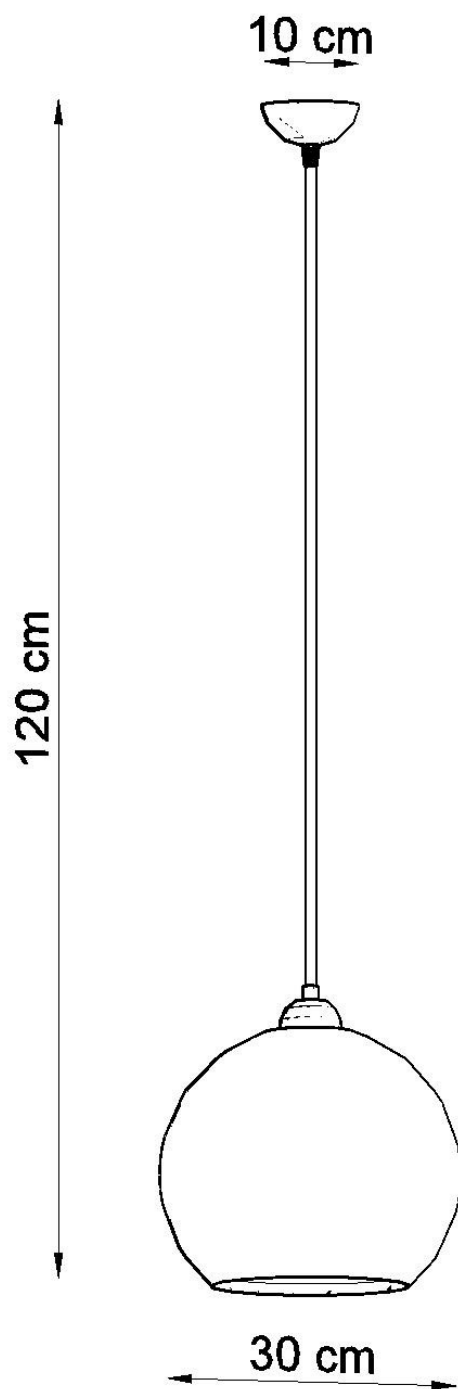

Lámpara colgante BALL grafito, E27

ESPECIFICACIONES

Puntos de Luz	1
Alimentación	AC220V
Casquillo	E27
Otros	Housing
Color	grafito
Interior-externo	Interior
Protección IP	IP20
Estilo	vanguardista
Estancia	salon,dormitorio,oficina

Referencia

LD2021264

Dimensiones del producto

300x300x1200mm

Dimensiones del packaging

33x33x33cm

DETALLES

Los diseñadores 'Nod a la modernidad pueden tener caras diferentes: un proyecto que le ha dado a las lámparas colgadas de pelota un carácter muy moderno. Las lámparas de bolas redondas se ven perfectas en interiores minimalistas, industriales o modernistas: los colores sometidos y la simplicidad de la forma también caben en arreglos escandinavos y loft.

Bombilla: E27, 1x60W, 50Hz, 220V, IP20

Bombilla no incluida.

Dimensiones: 30/30/120 cm.

Material: Acero, vidrio.

Color: grafito

Ficha técnica

Lámpara colgante BALL grafito, E27

LEDBOX®

ESQUEMA DE INSTALACIÓN

Ficha técnica

Lámpara colgante BALL grafito, E27

LEDBOX®

GALERIA

Ficha técnica

Lámpara colgante BALL grafito, E27

LEDBOX®