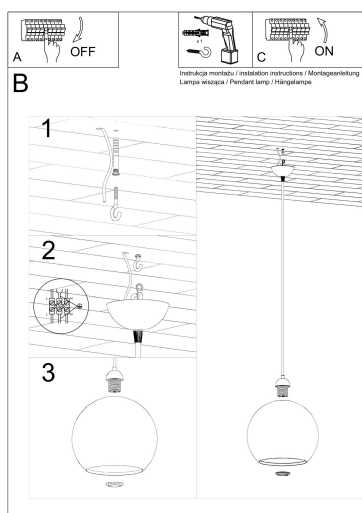

Lámpara colgante BALL grafito, E27

ESPECIFICACIONES

Puntos de Luz	1
Alimentación	AC220V
Casquillo	E27
Otros	Housing
Color	grafito
Interior-externo	Interior
Protección IP	IP20
Estilo	vanguardista
Estancia	salon,dormitorio,oficina

Referencia

LD2021264

Dimensiones del producto

300x300x1200mm

Dimensiones del packaging

33x33x33cm

DETALLES

Los diseñadores 'Nod a la modernidad pueden tener caras diferentes: un proyecto que le ha dado a las lámparas colgadas de pelota un carácter muy moderno. Las lámparas de bolas redondas se ven perfectas en interiores minimalistas, industriales o modernistas: los colores sometidos y la simplicidad de la forma también caben en arreglos escandinavos y loft.

Bombilla: E27, 1x60W, 50Hz, 220V, IP20

Bombilla no incluida.

Dimensiones: 30/30/120 cm.

Material: Acero, vidrio.

Color: grafito

ESQUEMA DE INSTALACIÓN

Ficha técnica

Lámpara colgante BALL grafito, E27

LEDBOX®

GALERIA

Ficha técnica

Lámpara colgante BALL grafito, E27

LEDBOX®

AVISO

Datos sujetos a cambios sin aviso. Excepto errores y omisiones. Asegúrese de utilizar el archivo más reciente posible.