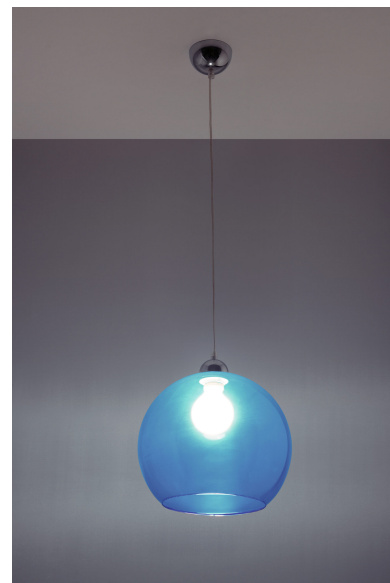

Ficha técnica

Lámpara colgante BALL azul, E27

LEDBOX®

AVISO

Datos sujetos a cambios sin aviso. Excepto errores y omisiones. Asegúrese de utilizar el archivo más reciente posible.