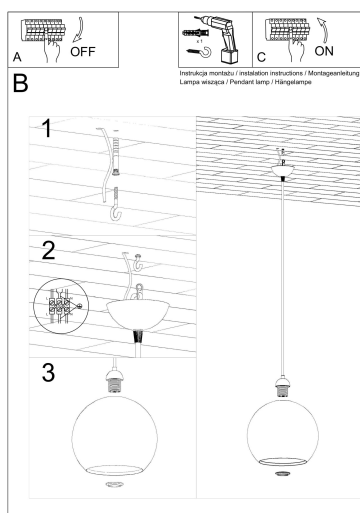

Lámpara colgante BALL azul, E27

ESPECIFICACIONES

Puntos de Luz	1
Alimentación	AC220V
Casquillo	E27
Otros	Housing
Color	azul
Interior-exterior	Interior
Protección IP	IP20
Estilo	vanguardista
Estancia	salon,dormitorio,oficina

Referencia

LD2021265

Dimensiones del producto

300x300x1200mm

Dimensiones del packaging

33x33x33cm

DETALLES

Los diseñadores 'Nod a la modernidad pueden tener caras diferentes: un proyecto que le ha dado a las lámparas colgadas de pelota un carácter muy moderno. Las lámparas de bolas redondas se ven perfectas en interiores minimalistas, industriales o modernistas: los colores sometidos y la simplicidad de la forma también caben en arreglos escandinavos y loft.

Bombilla: E27, 1x60W, 50Hz, 220V, IP20

Bombilla no incluida.

Dimensiones: 30/30/120 cm.

Material: Acero, vidrio.

Color azul

ESQUEMA DE INSTALACIÓN

Ficha técnica

Lámpara colgante BALL azul, E27

LEDBOX®

GALERIA

Ficha técnica

Lámpara colgante BALL azul, E27

LEDBOX®

AVISO

Datos sujetos a cambios sin aviso. Excepto errores y omisiones. Asegúrese de utilizar el archivo más reciente posible.