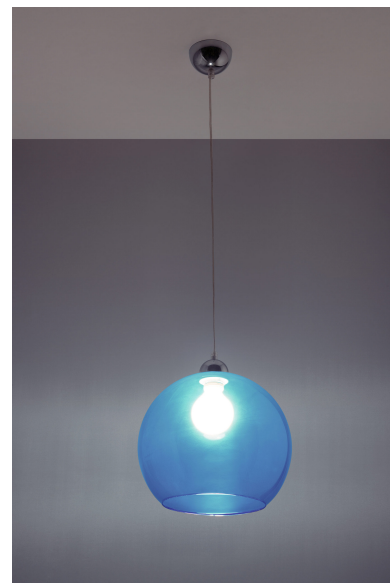

Lámpara colgante BALL azul, E27

ESPECIFICACIONES

Puntos de Luz	1
Alimentación	AC220V
Casquillo	E27
Otros	Housing
Color	azul
Interior-exterior	Interior
Protección IP	IP20
Estilo	vanguardista
Estancia	salon,dormitorio,oficina

Referencia

LD2021265

Dimensiones del producto

300x300x1200mm

Dimensiones del packaging

33x33x33cm

DETALLES

Los diseñadores 'Nod a la modernidad pueden tener caras diferentes: un proyecto que le ha dado a las lámparas colgadas de pelota un carácter muy moderno. Las lámparas de bolas redondas se ven perfectas en interiores minimalistas, industriales o modernistas: los colores sometidos y la simplicidad de la forma también caben en arreglos escandinavos y loft.

Bombilla: E27, 1x60W, 50Hz, 220V, IP20

Bombilla no incluida.

Dimensiones: 30/30/120 cm.

Material: Acero, vidrio.

Color azul

ESQUEMA DE INSTALACIÓN

Ficha técnica

Lámpara colgante BALL azul, E27

LEDBOX®

GALERIA

Ficha técnica

Lámpara colgante BALL azul, E27

LEDBOX®

AVISO

Datos sujetos a cambios sin aviso. Excepto errores y omisiones. Asegúrese de utilizar el archivo más reciente posible.