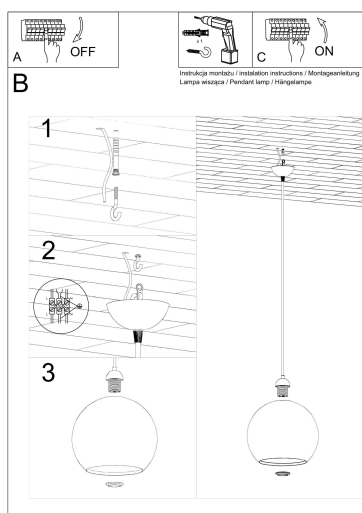

Lámpara colgante BALL azul, E27

ESPECIFICACIONES

Puntos de Luz	1
Alimentación	AC220V
Casquillo	E27
Otros	Housing
Color	azul
Interior-externo	Interior
Protección IP	IP20
Estilo	vanguardista
Estancia	salon,dormitorio,oficina

Referencia

LD2021265

Dimensiones del producto

300x300x1200mm

Dimensiones del packaging

33x33x33cm

DETALLES

Los diseñadores 'Nod a la modernidad pueden tener caras diferentes: un proyecto que le ha dado a las lámparas colgadas de pelota un carácter muy moderno. Las lámparas de bolas redondas se ven perfectas en interiores minimalistas, industriales o modernistas: los colores sometidos y la simplicidad de la forma también caben en arreglos escandinavos y loft.

Bombilla: E27, 1x60W, 50Hz, 220V, IP20

Bombilla no incluida.

Dimensiones: 30/30/120 cm.

Material: Acero, vidrio.

Color azul

ESQUEMA DE INSTALACIÓN

Ficha técnica

Lámpara colgante BALL azul, E27

LEDBOX®

GALERIA

Ficha técnica

Lámpara colgante BALL azul, E27

LEDBOX®

AVISO

Datos sujetos a cambios sin aviso. Excepto errores y omisiones. Asegúrese de utilizar el archivo más reciente posible.