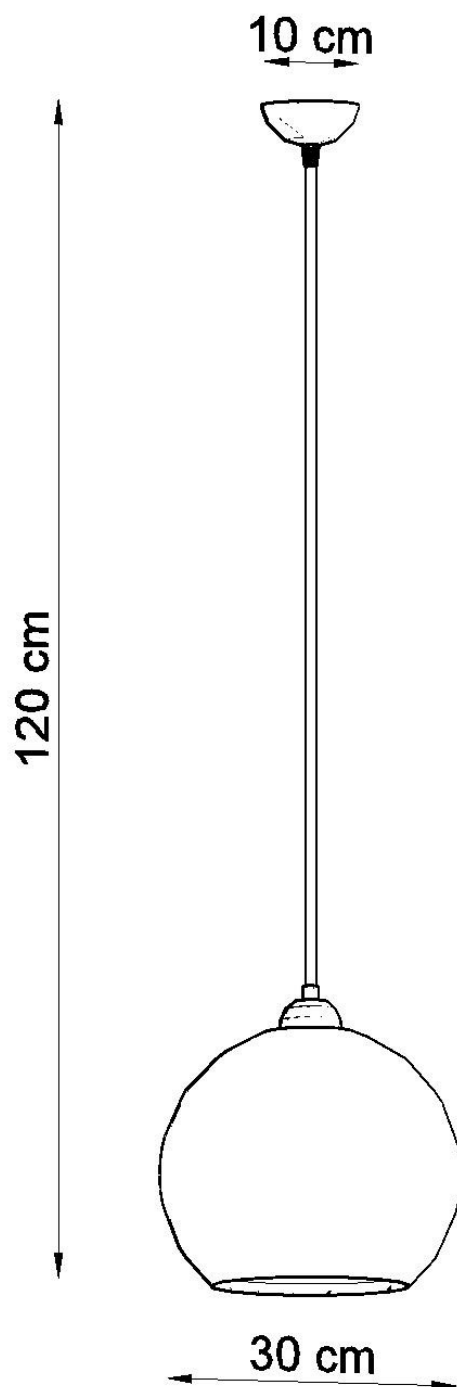

Ficha técnica

Lámpara colgante BALL azul, E27

LEDBOX®