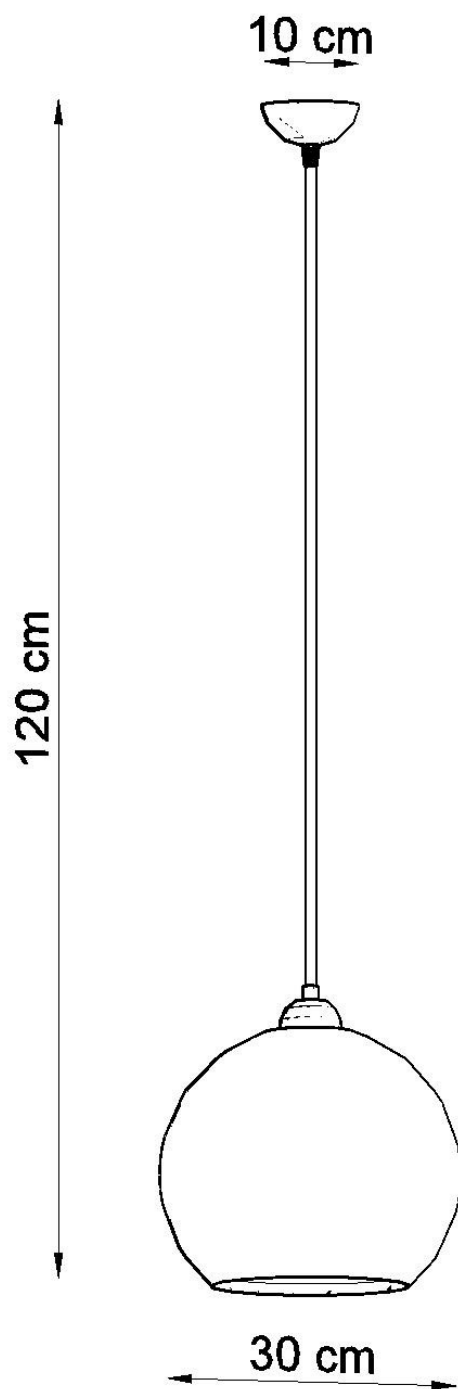

Ficha técnica

Lámpara colgante BALL azul, E27

LEDBOX®