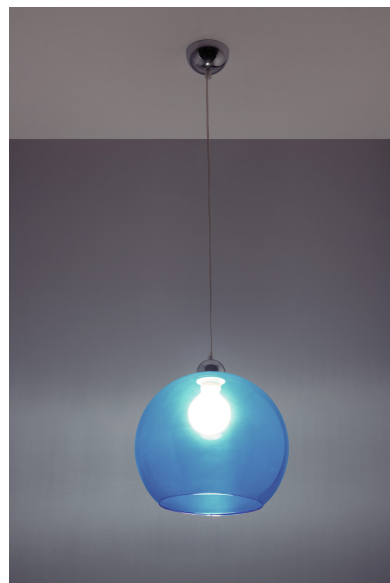

Lámpara colgante BALL azul, E27

ESPECIFICACIONES

Puntos de Luz	1
Alimentación	AC220V
Casquillo	E27
Otros	Housing
Color	azul
Interior-externo	Interior
Protección IP	IP20
Estilo	vanguardista
Estancia	salon,dormitorio,oficina

Referencia

LD2021265

Dimensiones del producto

300x300x1200mm

Dimensiones del packaging

33x33x33cm

DETALLES

Los diseñadores 'Nod a la modernidad pueden tener caras diferentes: un proyecto que le ha dado a las lámparas colgadas de pelota un carácter muy moderno. Las lámparas de bolas redondas se ven perfectas en interiores minimalistas, industriales o modernistas: los colores sometidos y la simplicidad de la forma también caben en arreglos escandinavos y loft.

Bombilla: E27, 1x60W, 50Hz, 220V, IP20

Bombilla no incluida.

Dimensiones: 30/30/120 cm.

Material: Acero, vidrio.

Color azul

ESQUEMA DE INSTALACIÓN

Ficha técnica

Lámpara colgante BALL azul, E27

LEDBOX®

GALERIA

Ficha técnica

Lámpara colgante BALL azul, E27

LEDBOX®

AVISO

Datos sujetos a cambios sin aviso. Excepto errores y omisiones. Asegúrese de utilizar el archivo más reciente posible.