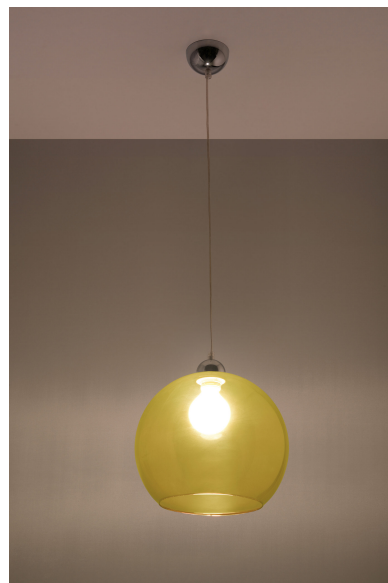

Lámpara colgante BALL amarillo, E27

ESPECIFICACIONES

Puntos de Luz	1
Alimentación	AC220V
Casquillo	E27
Otros	Housing
Color	amarillo
Interior-exterior	Interior
Protección IP	IP20
Estilo	vanguardista
Estancia	salon,dormitorio,oficina

Referencia

LD2021266

Dimensiones del producto

300x300x1200mm

Dimensiones del packaging

33x33x33cm

DETALLES

Los diseñadores 'Nod a la modernidad pueden tener caras diferentes: un proyecto que le ha dado a las lámparas colgadas de pelota un carácter muy moderno. Las lámparas de bolas redondas se ven perfectas en interiores minimalistas, industriales o modernistas: los colores sometidos y la simplicidad de la forma también caben en arreglos escandinavos y loft.

Bombilla: E27, 1x60W, 50Hz, 220V, IP20

Bombilla no incluida.

Dimensiones: 30/30/120 cm.

Material: Acero, vidrio.

Color amarillo

ESQUEMA DE INSTALACIÓN

Ficha técnica

Lámpara colgante BALL amarillo, E27

LEDBOX®

GALERIA

Ficha técnica

Lámpara colgante BALL amarillo, E27

LEDBOX®

AVISO

Datos sujetos a cambios sin aviso. Excepto errores y omisiones. Asegúrese de utilizar el archivo más reciente posible.