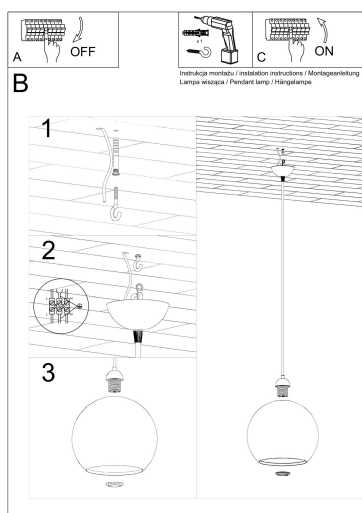

Lámpara colgante BALL amarillo, E27

ESPECIFICACIONES

Puntos de Luz	1
Alimentación	AC220V
Casquillo	E27
Otros	Housing
Color	amarillo
Interior-exterior	Interior
Protección IP	IP20
Estilo	vanguardista
Estancia	salon,dormitorio,oficina

Referencia

LD2021266

Dimensiones del producto

300x300x1200mm

Dimensiones del packaging

33x33x33cm

DETALLES

Los diseñadores 'Nod a la modernidad pueden tener caras diferentes: un proyecto que le ha dado a las lámparas colgadas de pelota un carácter muy moderno. Las lámparas de bolas redondas se ven perfectas en interiores minimalistas, industriales o modernistas: los colores sometidos y la simplicidad de la forma también caben en arreglos escandinavos y loft.

Bombilla: E27, 1x60W, 50Hz, 220V, IP20

Bombilla no incluida.

Dimensiones: 30/30/120 cm.

Material: Acero, vidrio.

Color amarillo

ESQUEMA DE INSTALACIÓN

Ficha técnica

Lámpara colgante BALL amarillo, E27

LEDBOX®

GALERIA

Ficha técnica

Lámpara colgante BALL amarillo, E27

LEDBOX®

AVISO

Datos sujetos a cambios sin aviso. Excepto errores y omisiones. Asegúrese de utilizar el archivo más reciente posible.