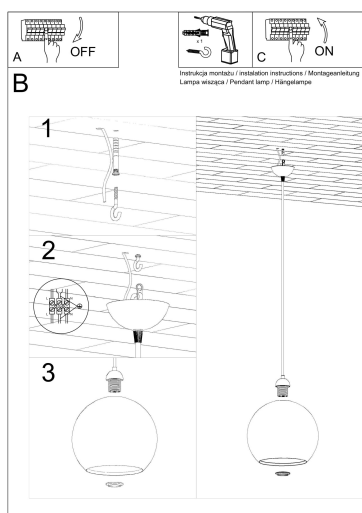

Referencia

LD2021266

Dimensiones del producto

300x300x1200mm

Dimensiones del packaging

33x33x33cm

DETALLES

Los diseñadores 'Nod a la modernidad pueden tener caras diferentes: un proyecto que le ha dado a las lámparas colgadas de pelota un carácter muy moderno. Las lámparas de bolas redondas se ven perfectas en interiores minimalistas, industriales o modernistas: los colores sometidos y la simplicidad de la forma también caben en arreglos escandinavos y loft.

Bombilla: E27, 1x60W, 50Hz, 220V, IP20

Bombilla no incluida.

Dimensiones: 30/30/120 cm.

Material: Acero, vidrio.

Color amarillo

Ficha técnica

Lámpara colgante BALL amarillo, E27

LEDBOX®

ESQUEMA DE INSTALACIÓN

Ficha técnica

Lámpara colgante BALL amarillo, E27

LEDBOX®

GALERIA

Ficha técnica

Lámpara colgante BALL amarillo, E27

LEDBOX®