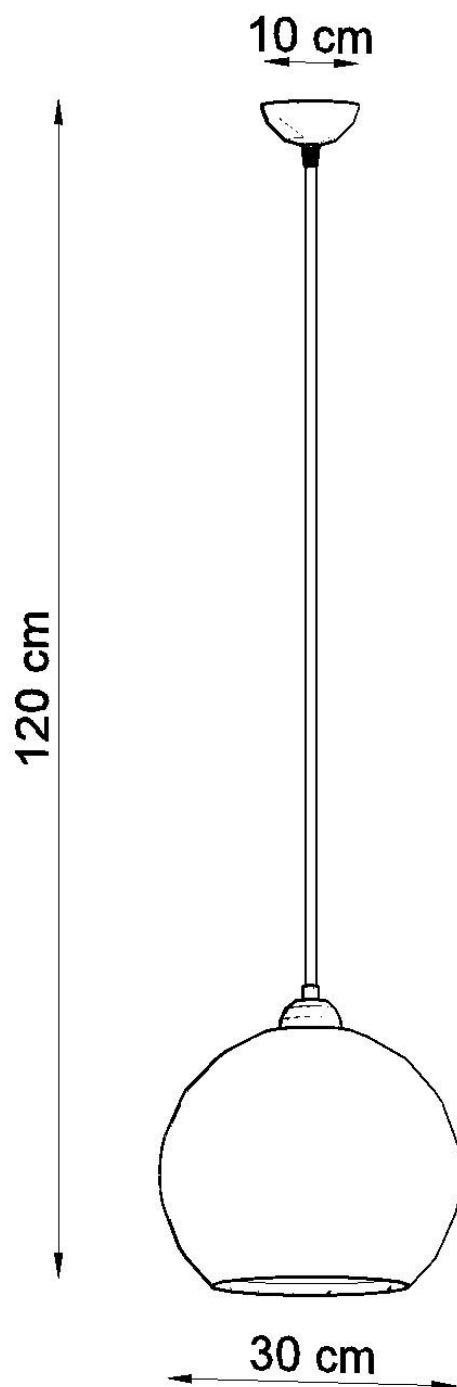

Lámpara colgante BALL amarillo, E27

ESPECIFICACIONES

Puntos de Luz	1
Alimentación	AC220V
Casquillo	E27
Otros	Housing
Color	amarillo
Interior-exterior	Interior
Protección IP	IP20
Estilo	vanguardista
Estancia	salon,dormitorio,oficina

Referencia

LD2021266

Dimensiones del producto

300x300x1200mm

Dimensiones del packaging

33x33x33cm

DETALLES

Los diseñadores 'Nod a la modernidad pueden tener caras diferentes: un proyecto que le ha dado a las lámparas colgadas de pelota un carácter muy moderno. Las lámparas de bolas redondas se ven perfectas en interiores minimalistas, industriales o modernistas: los colores sometidos y la simplicidad de la forma también caben en arreglos escandinavos y loft.

Bombilla: E27, 1x60W, 50Hz, 220V, IP20

Bombilla no incluida.

Dimensiones: 30/30/120 cm.

Material: Acero, vidrio.

Color amarillo

Ficha técnica

Lámpara colgante BALL amarillo, E27

LEDBOX®

ESQUEMA DE INSTALACIÓN

Ficha técnica

Lámpara colgante BALL amarillo, E27

LEDBOX®

GALERIA

Ficha técnica

Lámpara colgante BALL amarillo, E27

LEDBOX®