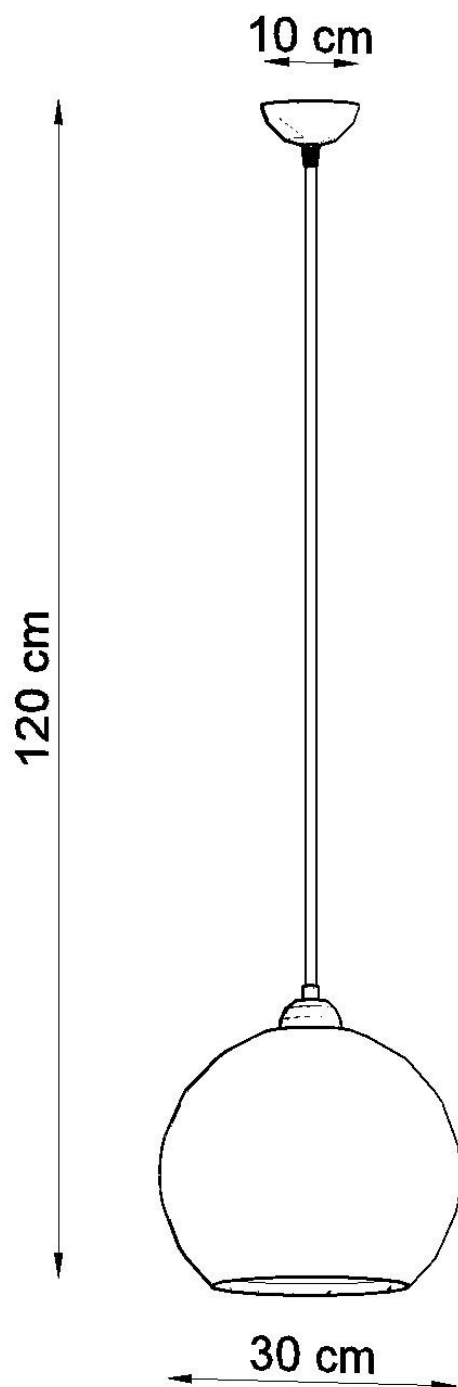

Ficha técnica

Lámpara colgante BALL amarillo, E27

LEDBOX®