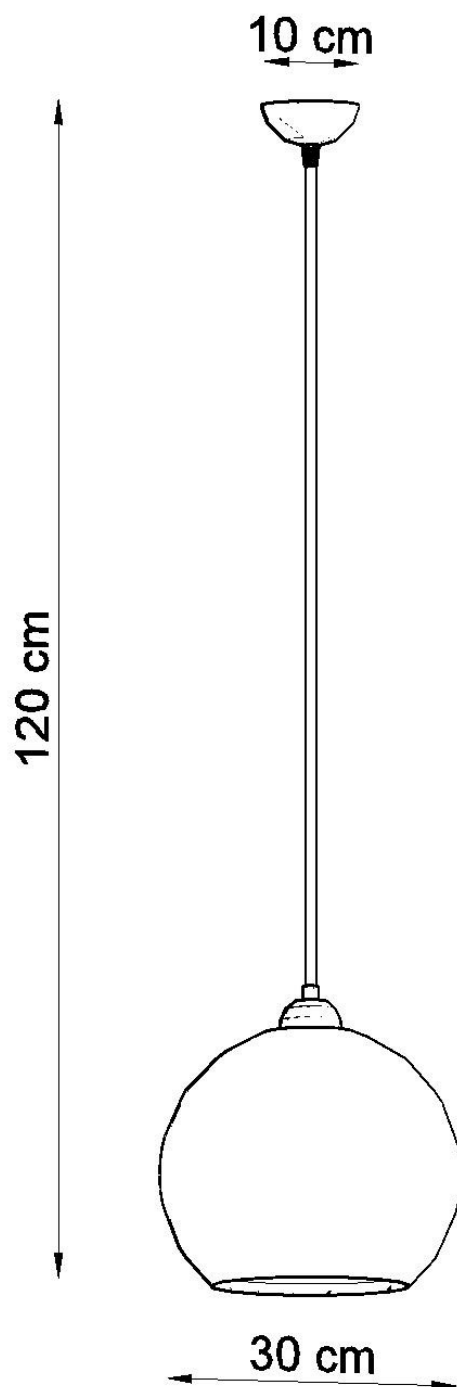

Ficha técnica

Lámpara colgante BALL amarillo, E27

LEDBOX®