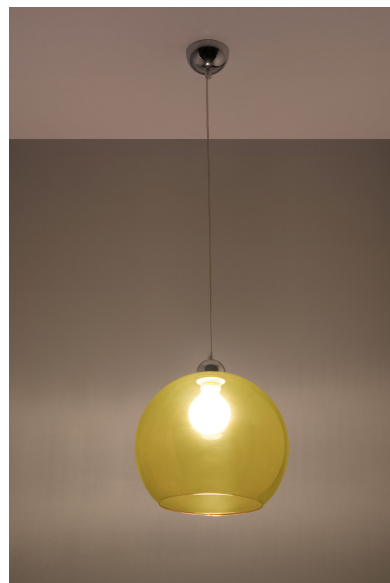

Ficha técnica

Lámpara colgante BALL amarillo, E27

LEDBOX®

AVISO

Datos sujetos a cambios sin aviso. Excepto errores y omisiones. Asegúrese de utilizar el archivo más reciente posible.