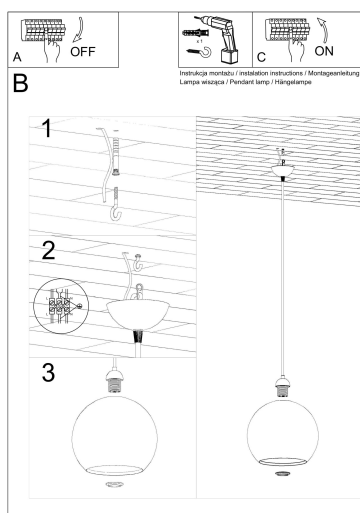

Lámpara colgante BALL rojo, E27

ESPECIFICACIONES

Puntos de Luz	1
Alimentación	AC220V
Casquillo	E27
Otros	Housing
Color	rojo
Interior-exterior	Interior
Protección IP	IP20
Estilo	vanguardista
Estancia	salon,dormitorio,oficina

Referencia

LD2021267

Dimensiones del producto

300x300x1200mm

Dimensiones del packaging

33x33x33cm

DETALLES

Los diseñadores 'Nod a la modernidad pueden tener caras diferentes: un proyecto que le ha dado a las lámparas colgadas de pelota un carácter muy moderno. Las lámparas de bolas redondas se ven perfectas en interiores minimalistas, industriales o modernistas: los colores sometidos y la simplicidad de la forma también caben en arreglos escandinavos y loft.

Bombilla: E27, 1x60W, 50Hz, 220V, IP20

Bombilla no incluida.

Dimensiones: 30/30/120 cm.

Material: Acero, vidrio.

Color rojo

Ficha técnica

Lámpara colgante BALL rojo, E27

LEDBOX®

ESQUEMA DE INSTALACIÓN

Ficha técnica

Lámpara colgante BALL rojo, E27

LEDBOX®

GALERIA

Ficha técnica

Lámpara colgante BALL rojo, E27

LEDBOX®