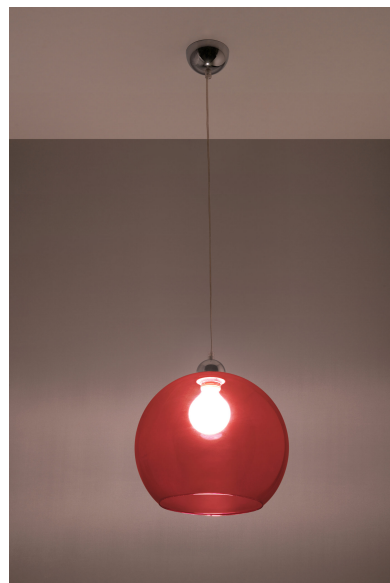

Lámpara colgante BALL rojo, E27

ESPECIFICACIONES

Puntos de Luz	1
Alimentación	AC220V
Casquillo	E27
Otros	Housing
Color	rojo
Interior-exterior	Interior
Protección IP	IP20
Estilo	vanguardista
Estancia	salon,dormitorio,oficina

Referencia

LD2021267

Dimensiones del producto

300x300x1200mm

Dimensiones del packaging

33x33x33cm

DETALLES

Los diseñadores 'Nod a la modernidad pueden tener caras diferentes: un proyecto que le ha dado a las lámparas colgadas de pelota un carácter muy moderno. Las lámparas de bolas redondas se ven perfectas en interiores minimalistas, industriales o modernistas: los colores sometidos y la simplicidad de la forma también caben en arreglos escandinavos y loft.

Bombilla: E27, 1x60W, 50Hz, 220V, IP20

Bombilla no incluida.

Dimensiones: 30/30/120 cm.

Material: Acero, vidrio.

Color rojo

ESQUEMA DE INSTALACIÓN

Ficha técnica

Lámpara colgante BALL rojo, E27

LEDBOX®

GALERIA

Ficha técnica

Lámpara colgante BALL rojo, E27

LEDBOX®

AVISO

Datos sujetos a cambios sin aviso. Excepto errores y omisiones. Asegúrese de utilizar el archivo más reciente posible.