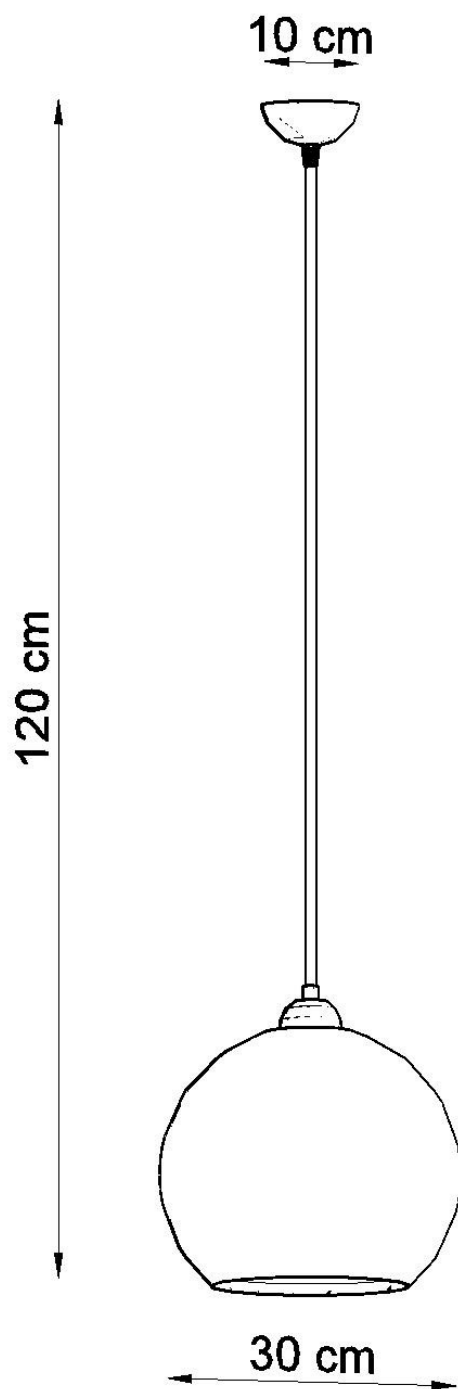

Ficha técnica

Lámpara colgante BALL rojo, E27

LEDBOX®