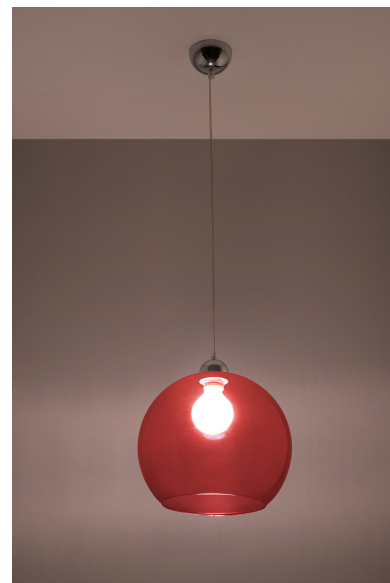

Lámpara colgante BALL rojo, E27

ESPECIFICACIONES

Puntos de Luz	1
Alimentación	AC220V
Casquillo	E27
Otros	Housing
Color	rojo
Interior-exterior	Interior
Protección IP	IP20
Estilo	vanguardista
Estancia	salon,dormitorio,oficina

Referencia

LD2021267

Dimensiones del producto

300x300x1200mm

Dimensiones del packaging

33x33x33cm

DETALLES

Los diseñadores 'Nod a la modernidad pueden tener caras diferentes: un proyecto que le ha dado a las lámparas colgadas de pelota un carácter muy moderno. Las lámparas de bolas redondas se ven perfectas en interiores minimalistas, industriales o modernistas: los colores sometidos y la simplicidad de la forma también caben en arreglos escandinavos y loft.

Bombilla: E27, 1x60W, 50Hz, 220V, IP20

Bombilla no incluida.

Dimensiones: 30/30/120 cm.

Material: Acero, vidrio.

Color rojo

Ficha técnica

Lámpara colgante BALL rojo, E27

LEDBOX®

ESQUEMA DE INSTALACIÓN

Ficha técnica

Lámpara colgante BALL rojo, E27

LEDBOX®

GALERIA

Ficha técnica

Lámpara colgante BALL rojo, E27

LEDBOX®