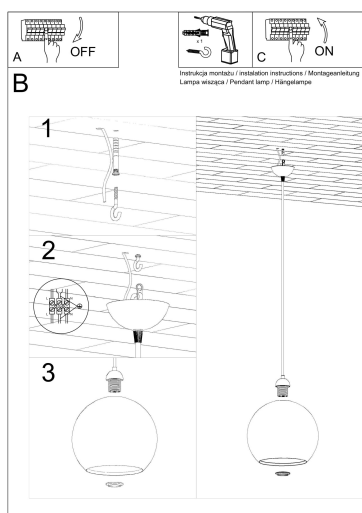

Lámpara colgante BALL rojo, E27

ESPECIFICACIONES

Puntos de Luz	1
Alimentación	AC220V
Casquillo	E27
Otros	Housing
Color	rojo
Interior-exterior	Interior
Protección IP	IP20
Estilo	vanguardista
Estancia	salon,dormitorio,oficina

Referencia

LD2021267

Dimensiones del producto

300x300x1200mm

Dimensiones del packaging

33x33x33cm

DETALLES

Los diseñadores 'Nod a la modernidad pueden tener caras diferentes: un proyecto que le ha dado a las lámparas colgadas de pelota un carácter muy moderno. Las lámparas de bolas redondas se ven perfectas en interiores minimalistas, industriales o modernistas: los colores sometidos y la simplicidad de la forma también caben en arreglos escandinavos y loft.

Bombilla: E27, 1x60W, 50Hz, 220V, IP20

Bombilla no incluida.

Dimensiones: 30/30/120 cm.

Material: Acero, vidrio.

Color rojo

ESQUEMA DE INSTALACIÓN

Ficha técnica

Lámpara colgante BALL rojo, E27

LEDBOX®

GALERIA

Ficha técnica

Lámpara colgante BALL rojo, E27

LEDBOX®

AVISO

Datos sujetos a cambios sin aviso. Excepto errores y omisiones. Asegúrese de utilizar el archivo más reciente posible.