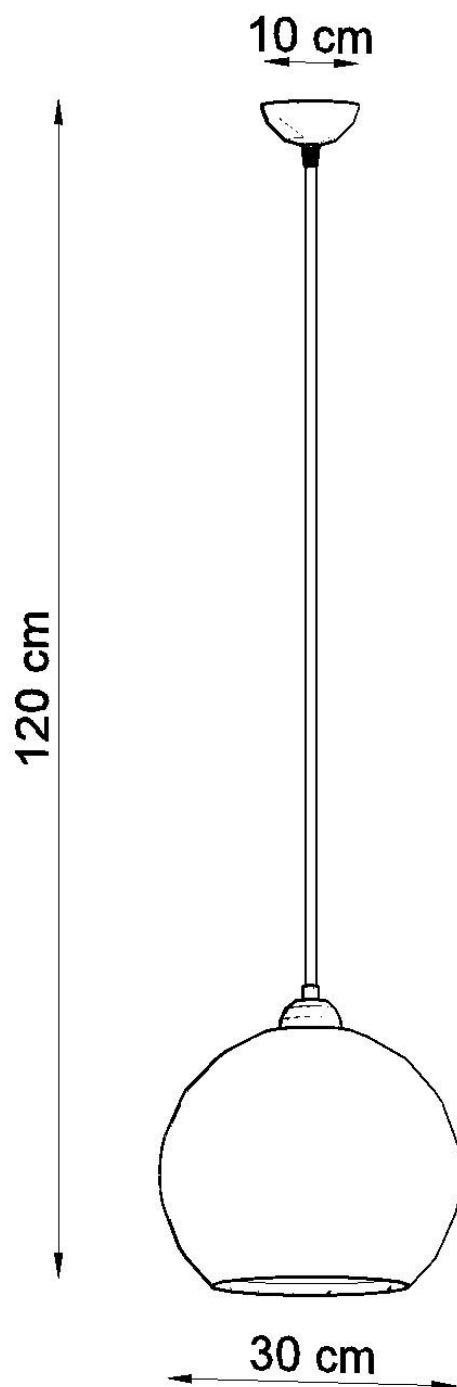

Lámpara colgante BALL rojo, E27

ESPECIFICACIONES

Puntos de Luz	1
Alimentación	AC220V
Casquillo	E27
Otros	Housing
Color	rojo
Interior-exterior	Interior
Protección IP	IP20
Estilo	vanguardista
Estancia	salon,dormitorio,oficina

Referencia

LD2021267

Dimensiones del producto

300x300x1200mm

Dimensiones del packaging

33x33x33cm

DETALLES

Los diseñadores 'Nod a la modernidad pueden tener caras diferentes: un proyecto que le ha dado a las lámparas colgadas de pelota un carácter muy moderno. Las lámparas de bolas redondas se ven perfectas en interiores minimalistas, industriales o modernistas: los colores sometidos y la simplicidad de la forma también caben en arreglos escandinavos y loft.

Bombilla: E27, 1x60W, 50Hz, 220V, IP20

Bombilla no incluida.

Dimensiones: 30/30/120 cm.

Material: Acero, vidrio.

Color rojo

Ficha técnica

Lámpara colgante BALL rojo, E27

LEDBOX®

ESQUEMA DE INSTALACIÓN

Ficha técnica

Lámpara colgante BALL rojo, E27

LEDBOX®

GALERIA

Ficha técnica

Lámpara colgante BALL rojo, E27

LEDBOX®