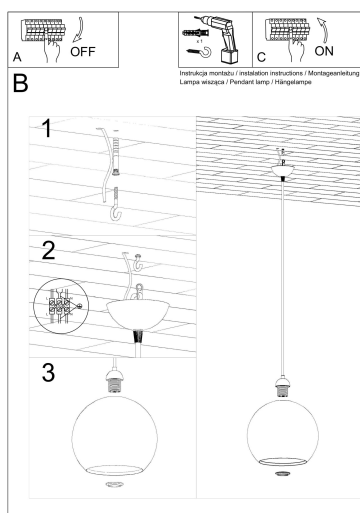

Lámpara colgante BALL verde, E27

ESPECIFICACIONES

Puntos de Luz	1
Alimentación	AC220V
Casquillo	E27
Otros	Housing
Color	verde
Interior-exterior	Interior
Protección IP	IP20
Estilo	vanguardista
Estancia	salon,dormitorio,oficina

Referencia

LD2021268

Dimensiones del producto

300x300x1200mm

Dimensiones del packaging

33x33x33cm

DETALLES

Los diseñadores 'Nod a la modernidad pueden tener caras diferentes: un proyecto que le ha dado a las lámparas colgadas de pelota un carácter muy moderno. Las lámparas de bolas redondas se ven perfectas en interiores minimalistas, industriales o modernistas: los colores sometidos y la simplicidad de la forma también caben en arreglos escandinavos y loft.

Bombilla: E27, 1x60W, 50Hz, 220V, IP20

Bombilla no incluida.

Dimensiones: 30/30/120 cm.

Material: Acero, vidrio.

Color verde

Ficha técnica

Lámpara colgante BALL verde, E27

LEDBOX[®]

ESQUEMA DE INSTALACIÓN

Ficha técnica

Lámpara colgante BALL verde, E27

LEDBOX®

GALERIA

Ficha técnica

Lámpara colgante BALL verde, E27

LEDBOX®