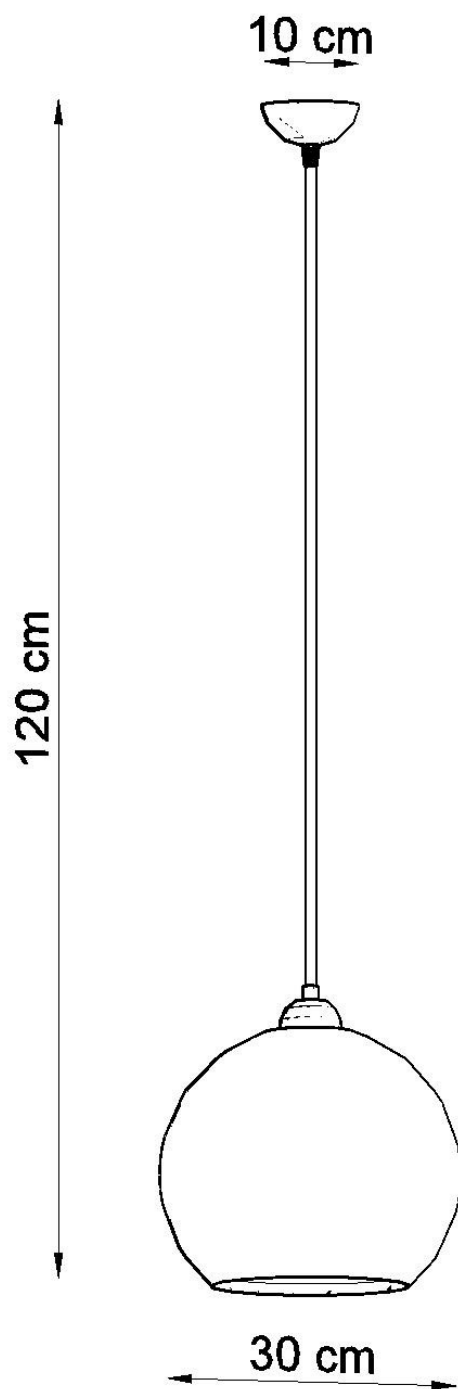

Lámpara colgante BALL verde, E27

ESPECIFICACIONES

Puntos de Luz	1
Alimentación	AC220V
Casquillo	E27
Otros	Housing
Color	verde
Interior-externo	Interior
Protección IP	IP20
Estilo	vanguardista
Estancia	salon,dormitorio,oficina

Referencia

LD2021268

Dimensiones del producto

300x300x1200mm

Dimensiones del packaging

33x33x33cm

DETALLES

Los diseñadores 'Nod a la modernidad pueden tener caras diferentes: un proyecto que le ha dado a las lámparas colgadas de pelota un carácter muy moderno. Las lámparas de bolas redondas se ven perfectas en interiores minimalistas, industriales o modernistas: los colores sometidos y la simplicidad de la forma también caben en arreglos escandinavos y loft.

Bombilla: E27, 1x60W, 50Hz, 220V, IP20

Bombilla no incluida.

Dimensiones: 30/30/120 cm.

Material: Acero, vidrio.

Color verde

Ficha técnica

Lámpara colgante BALL verde, E27

LEDBOX®

ESQUEMA DE INSTALACIÓN

Ficha técnica

Lámpara colgante BALL verde, E27

LEDBOX®

GALERIA

Ficha técnica

Lámpara colgante BALL verde, E27

LEDBOX®