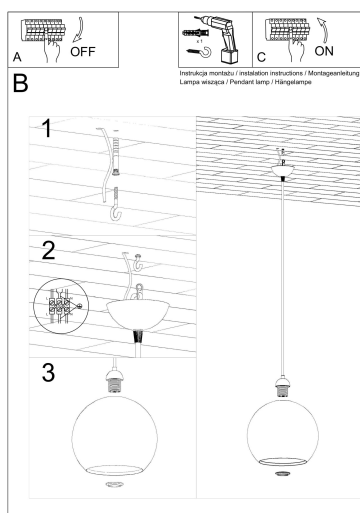

Lámpara colgante BALL verde, E27

ESPECIFICACIONES

Puntos de Luz	1
Alimentación	AC220V
Casquillo	E27
Otros	Housing
Color	verde
Interior-exterior	Interior
Protección IP	IP20
Estilo	vanguardista
Estancia	salon,dormitorio,oficina

Referencia

LD2021268

Dimensiones del producto

300x300x1200mm

Dimensiones del packaging

33x33x33cm

DETALLES

Los diseñadores 'Nod a la modernidad pueden tener caras diferentes: un proyecto que le ha dado a las lámparas colgadas de pelota un carácter muy moderno. Las lámparas de bolas redondas se ven perfectas en interiores minimalistas, industriales o modernistas: los colores sometidos y la simplicidad de la forma también caben en arreglos escandinavos y loft.

Bombilla: E27, 1x60W, 50Hz, 220V, IP20

Bombilla no incluida.

Dimensiones: 30/30/120 cm.

Material: Acero, vidrio.

Color verde

ESQUEMA DE INSTALACIÓN

Ficha técnica

Lámpara colgante BALL verde, E27

LEDBOX®

GALERIA

Ficha técnica

Lámpara colgante BALL verde, E27

LEDBOX®

AVISO

Datos sujetos a cambios sin aviso. Excepto errores y omisiones. Asegúrese de utilizar el archivo más reciente posible.