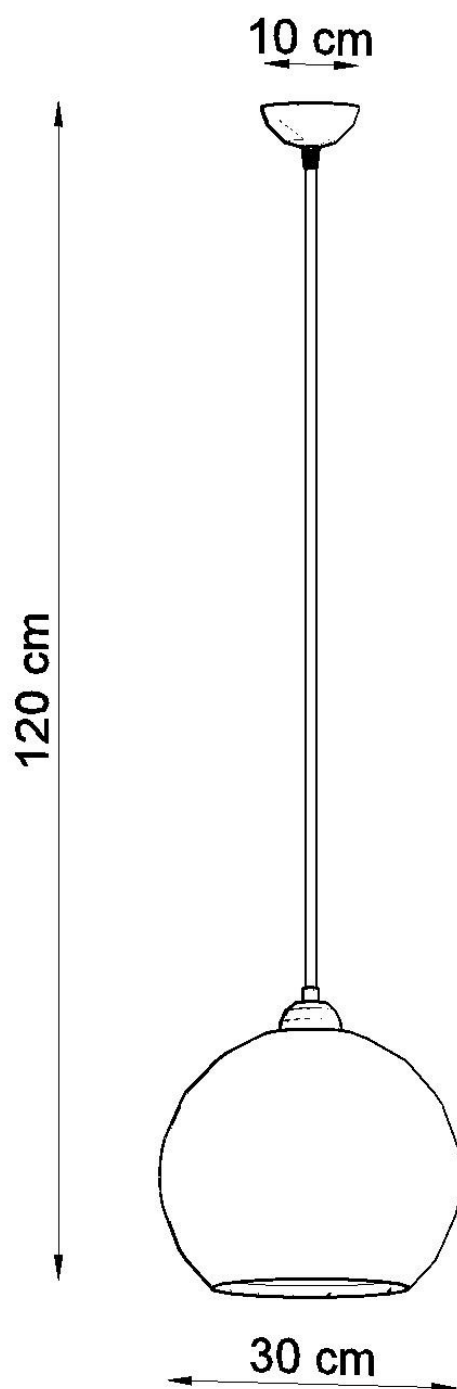

Lámpara colgante BALL verde, E27

ESPECIFICACIONES

Puntos de Luz	1
Alimentación	AC220V
Casquillo	E27
Otros	Housing
Color	verde
Interior-exterior	Interior
Protección IP	IP20
Estilo	vanguardista
Estancia	salon,dormitorio,oficina

Referencia

LD2021268

Dimensiones del producto

300x300x1200mm

Dimensiones del packaging

33x33x33cm

DETALLES

Los diseñadores 'Nod a la modernidad pueden tener caras diferentes: un proyecto que le ha dado a las lámparas colgadas de pelota un carácter muy moderno. Las lámparas de bolas redondas se ven perfectas en interiores minimalistas, industriales o modernistas: los colores sometidos y la simplicidad de la forma también caben en arreglos escandinavos y loft.

Bombilla: E27, 1x60W, 50Hz, 220V, IP20

Bombilla no incluida.

Dimensiones: 30/30/120 cm.

Material: Acero, vidrio.

Color verde

Ficha técnica

Lámpara colgante BALL verde, E27

LEDBOX[®]

ESQUEMA DE INSTALACIÓN

Ficha técnica

Lámpara colgante BALL verde, E27

LEDBOX®

GALERIA

Ficha técnica

Lámpara colgante BALL verde, E27

LEDBOX®