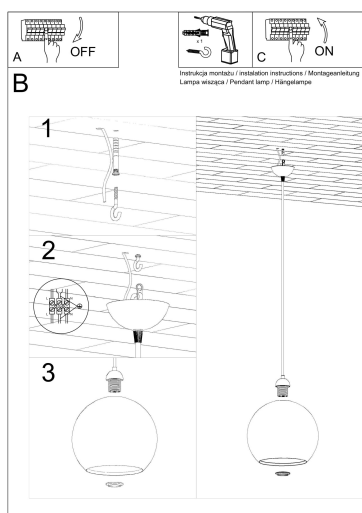

Lámpara colgante BALL verde, E27

ESPECIFICACIONES

Puntos de Luz	1
Alimentación	AC220V
Casquillo	E27
Otros	Housing
Color	verde
Interior-externo	Interior
Protección IP	IP20
Estilo	vanguardista
Estancia	salon,dormitorio,oficina

Referencia

LD2021268

Dimensiones del producto

300x300x1200mm

Dimensiones del packaging

33x33x33cm

DETALLES

Los diseñadores 'Nod a la modernidad pueden tener caras diferentes: un proyecto que le ha dado a las lámparas colgadas de pelota un carácter muy moderno. Las lámparas de bolas redondas se ven perfectas en interiores minimalistas, industriales o modernistas: los colores sometidos y la simplicidad de la forma también caben en arreglos escandinavos y loft.

Bombilla: E27, 1x60W, 50Hz, 220V, IP20

Bombilla no incluida.

Dimensiones: 30/30/120 cm.

Material: Acero, vidrio.

Color verde

Ficha técnica

Lámpara colgante BALL verde, E27

LEDBOX®

ESQUEMA DE INSTALACIÓN

Ficha técnica

Lámpara colgante BALL verde, E27

LEDBOX®

GALERIA

Ficha técnica

Lámpara colgante BALL verde, E27

LEDBOX®