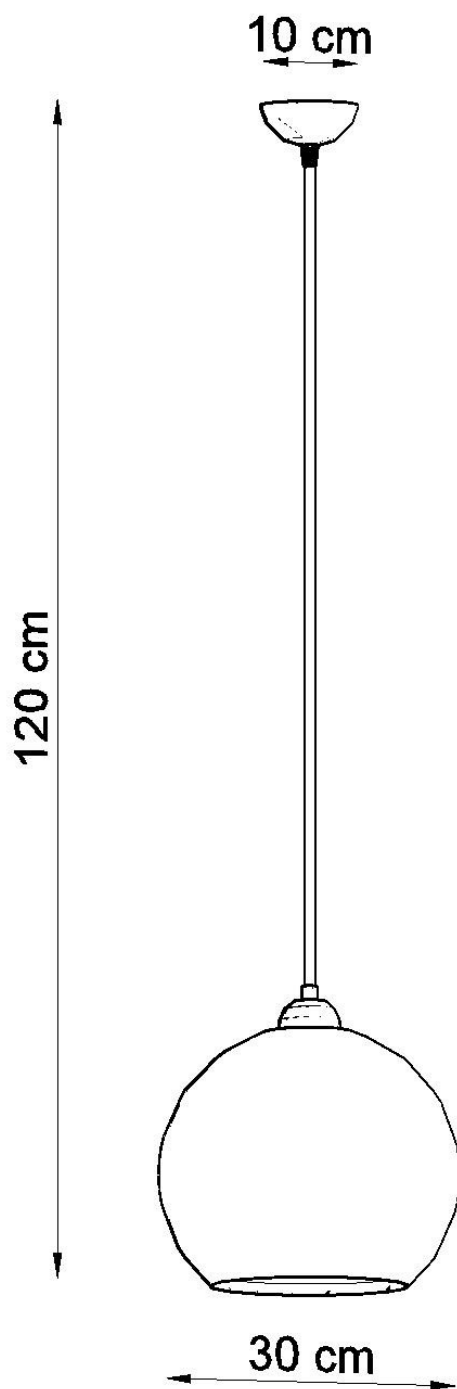

Ficha técnica

Lámpara colgante BALL verde, E27

LEDBOX®