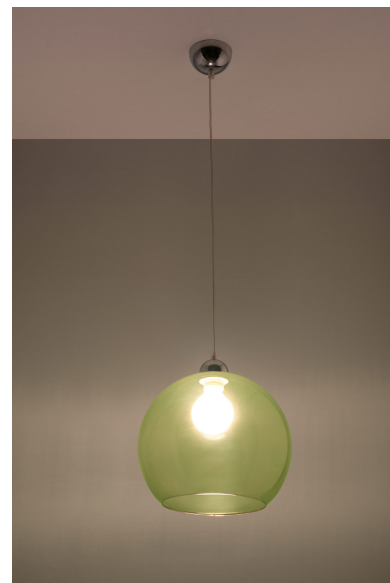

Lámpara colgante BALL verde, E27

ESPECIFICACIONES

Puntos de Luz	1
Alimentación	AC220V
Casquillo	E27
Otros	Housing
Color	verde
Interior-exterior	Interior
Protección IP	IP20
Estilo	vanguardista
Estancia	salon,dormitorio,oficina

Referencia

LD2021268

Dimensiones del producto

300x300x1200mm

Dimensiones del packaging

33x33x33cm

DETALLES

Los diseñadores 'Nod a la modernidad pueden tener caras diferentes: un proyecto que le ha dado a las lámparas colgadas de pelota un carácter muy moderno. Las lámparas de bolas redondas se ven perfectas en interiores minimalistas, industriales o modernistas: los colores sometidos y la simplicidad de la forma también caben en arreglos escandinavos y loft.

Bombilla: E27, 1x60W, 50Hz, 220V, IP20

Bombilla no incluida.

Dimensiones: 30/30/120 cm.

Material: Acero, vidrio.

Color verde

ESQUEMA DE INSTALACIÓN

Ficha técnica

Lámpara colgante BALL verde, E27

LEDBOX®

GALERIA

Ficha técnica

Lámpara colgante BALL verde, E27

LEDBOX®

AVISO

Datos sujetos a cambios sin aviso. Excepto errores y omisiones. Asegúrese de utilizar el archivo más reciente posible.