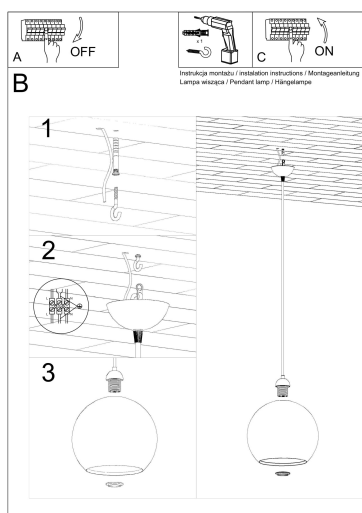

Lámpara colgante BALL blanco, E27

ESPECIFICACIONES

Puntos de Luz	1
Alimentación	AC220V
Casquillo	E27
Otros	Housing
Color	blanco
Interior-externo	Interior
Protección IP	IP20
Estilo	vanguardista
Estancia	salon,dormitorio,oficina

Referencia

LD2021269

Dimensiones del producto

300x300x1200mm

Dimensiones del packaging

33x33x33cm

DETALLES

Los diseñadores 'Nod a la modernidad pueden tener caras diferentes: un proyecto que le ha dado a las lámparas colgadas de pelota un carácter muy moderno. Las lámparas de bolas redondas se ven perfectas en interiores minimalistas, industriales o modernistas: los colores sometidos y la simplicidad de la forma también caben en arreglos escandinavos y loft.

Bombilla: E27, 1x60W, 50Hz, 220V, IP20

Bombilla no incluida.

Dimensiones: 30/30/120 cm.

Material: Acero, vidrio.

Color blanco

ESQUEMA DE INSTALACIÓN

Ficha técnica

Lámpara colgante BALL blanco, E27

LEDBOX®

GALERIA

Ficha técnica

Lámpara colgante BALL blanco, E27

LEDBOX®

AVISO

Datos sujetos a cambios sin aviso. Excepto errores y omisiones. Asegúrese de utilizar el archivo más reciente posible.