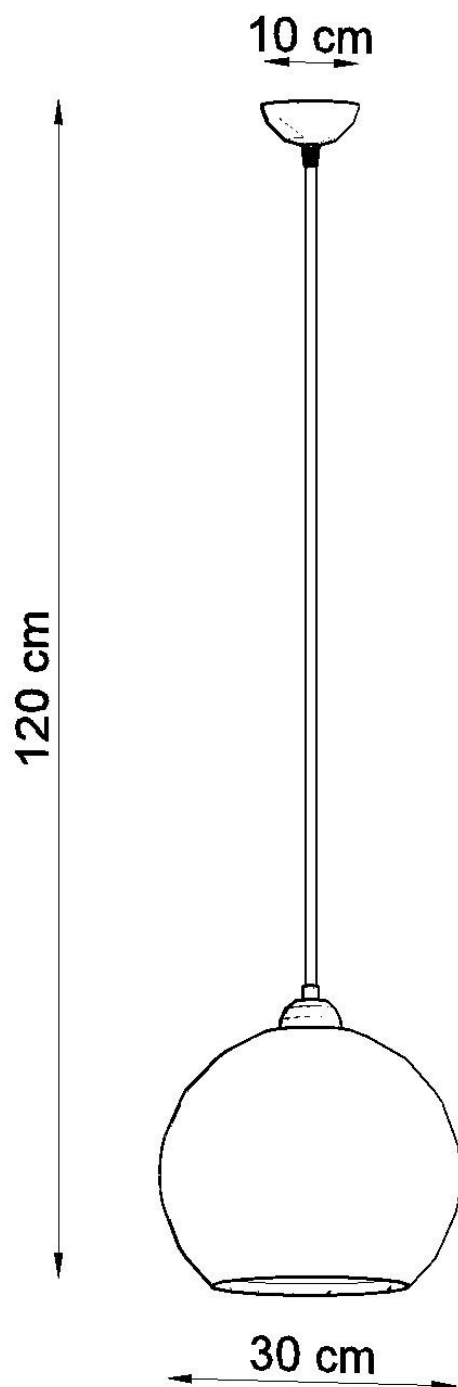

Ficha técnica

Lámpara colgante BALL blanco, E27

LEDBOX®