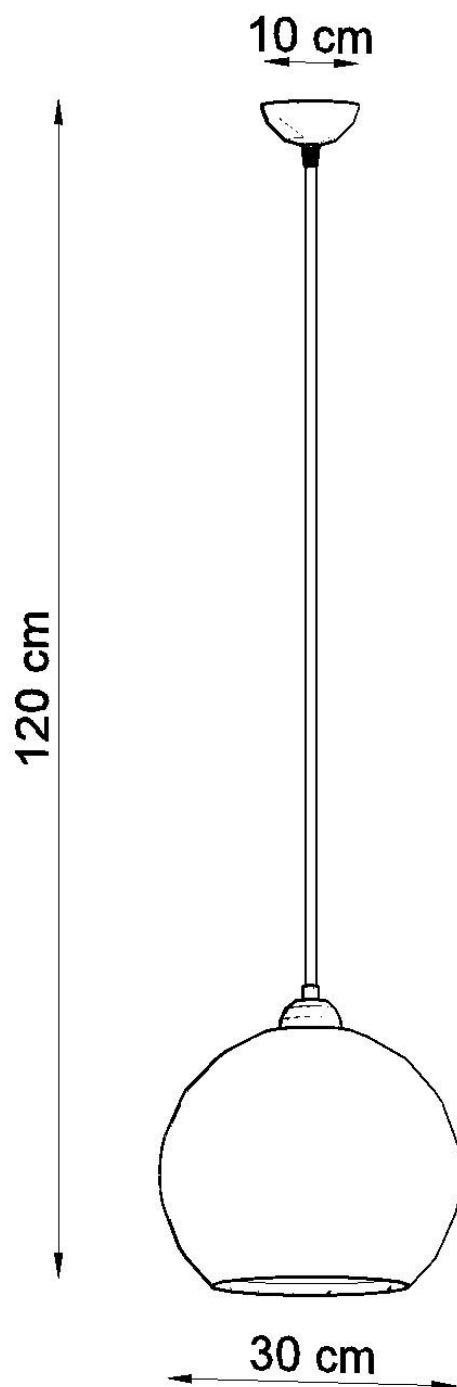

Ficha técnica

Lámpara colgante BALL blanco, E27

LEDBOX®