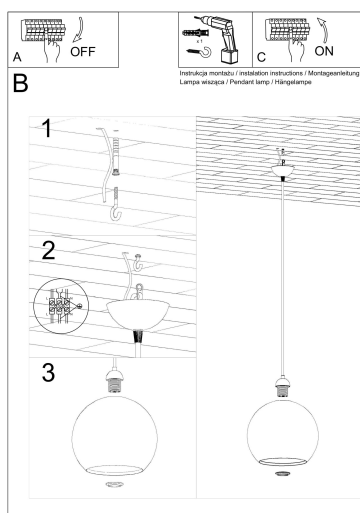

Lámpara colgante BALL transparente, E27

ESPECIFICACIONES

Puntos de Luz	1
Alimentación	AC220V
Casquillo	E27
Otros	Housing
Color	transparente
Interior-exterior	Interior
Protección IP	IP20
Estilo	vanguardista
Estancia	salon,dormitorio,oficina

Referencia

LD2021270

Dimensiones del producto

300x300x1200mm

Dimensiones del packaging

33x33x33cm

DETALLES

Los diseñadores 'Nod a la modernidad pueden tener caras diferentes: un proyecto que le ha dado a las lámparas colgadas de pelota un carácter muy moderno. Las lámparas de bolas redondas se ven perfectas en interiores minimalistas, industriales o modernistas: los colores sometidos y la simplicidad de la forma también caben en arreglos escandinavos y loft.

Bombilla: E27, 1x60W, 50Hz, 220V, IP20

Bombilla no incluida.

Dimensiones: 30/30/120 cm.

Material: Acero, vidrio.

Color: transparente

Ficha técnica

Lámpara colgante BALL transparente, E27

LEDBOX®

ESQUEMA DE INSTALACIÓN

Ficha técnica

Lámpara colgante BALL transparente, E27

LEDBOX®

GALERIA

Ficha técnica

Lámpara colgante BALL transparente, E27

LEDBOX®