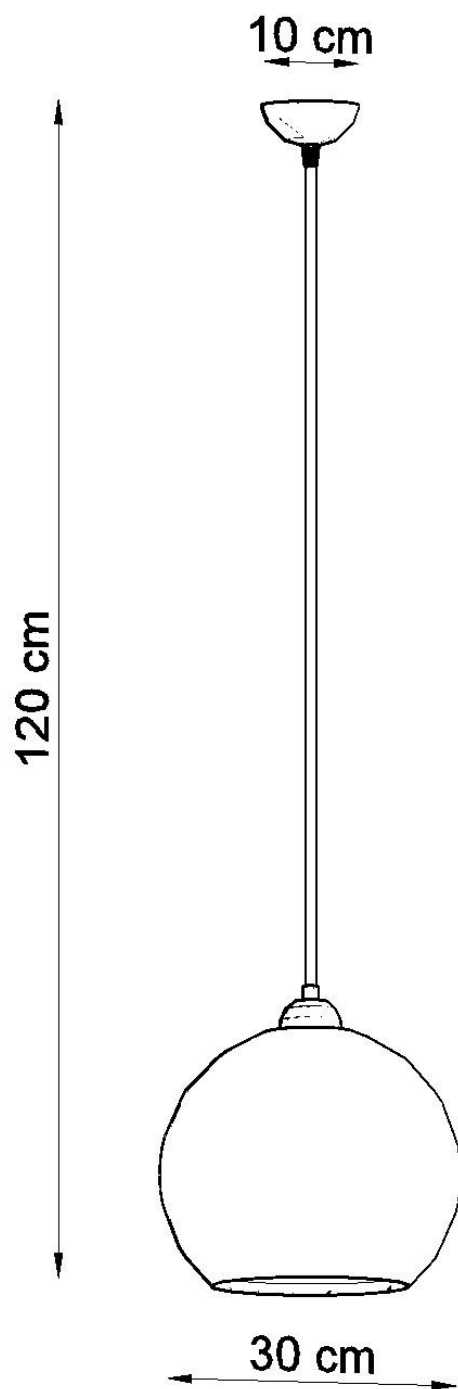

Lámpara colgante BALL transparente, E27

ESPECIFICACIONES

Puntos de Luz	1
Alimentación	AC220V
Casquillo	E27
Otros	Housing
Color	transparente
Interior-exterior	Interior
Protección IP	IP20
Estilo	vanguardista
Estancia	salon,dormitorio,oficina

Referencia

LD2021270

Dimensiones del producto

300x300x1200mm

Dimensiones del packaging

33x33x33cm

DETALLES

Los diseñadores 'Nod a la modernidad pueden tener caras diferentes: un proyecto que le ha dado a las lámparas colgadas de pelota un carácter muy moderno. Las lámparas de bolas redondas se ven perfectas en interiores minimalistas, industriales o modernistas: los colores sometidos y la simplicidad de la forma también caben en arreglos escandinavos y loft.

Bombilla: E27, 1x60W, 50Hz, 220V, IP20

Bombilla no incluida.

Dimensiones: 30/30/120 cm.

Material: Acero, vidrio.

Color: transparente

ESQUEMA DE INSTALACIÓN

Ficha técnica

Lámpara colgante BALL transparente, E27

LEDBOX®

GALERIA

Ficha técnica

Lámpara colgante BALL transparente, E27

LEDBOX®

AVISO

Datos sujetos a cambios sin aviso. Excepto errores y omisiones. Asegúrese de utilizar el archivo más reciente posible.