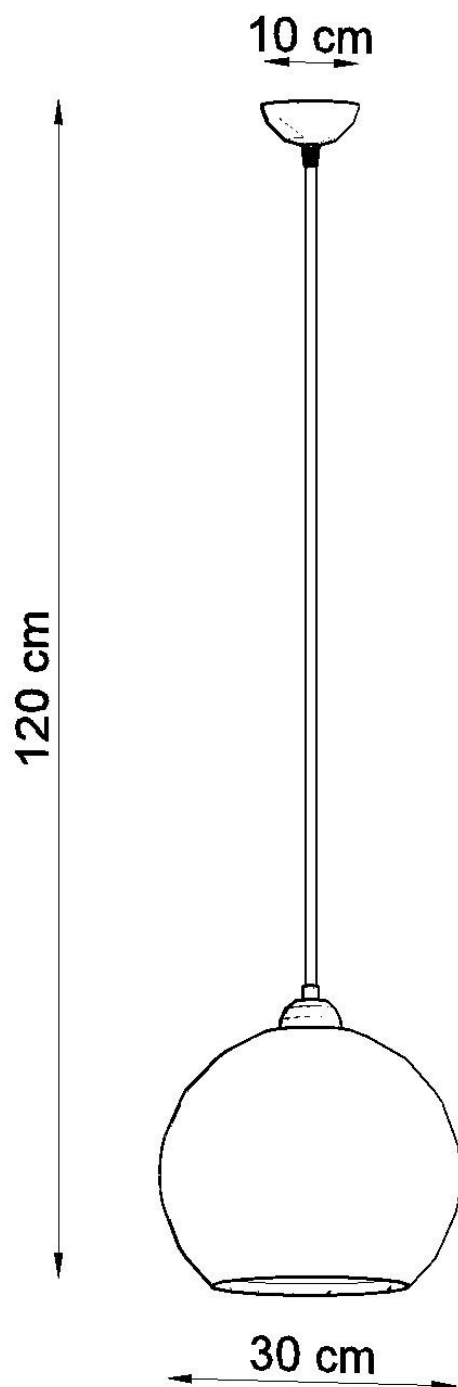

Ficha técnica

Lámpara colgante BALL transparente, E27

LEDBOX®