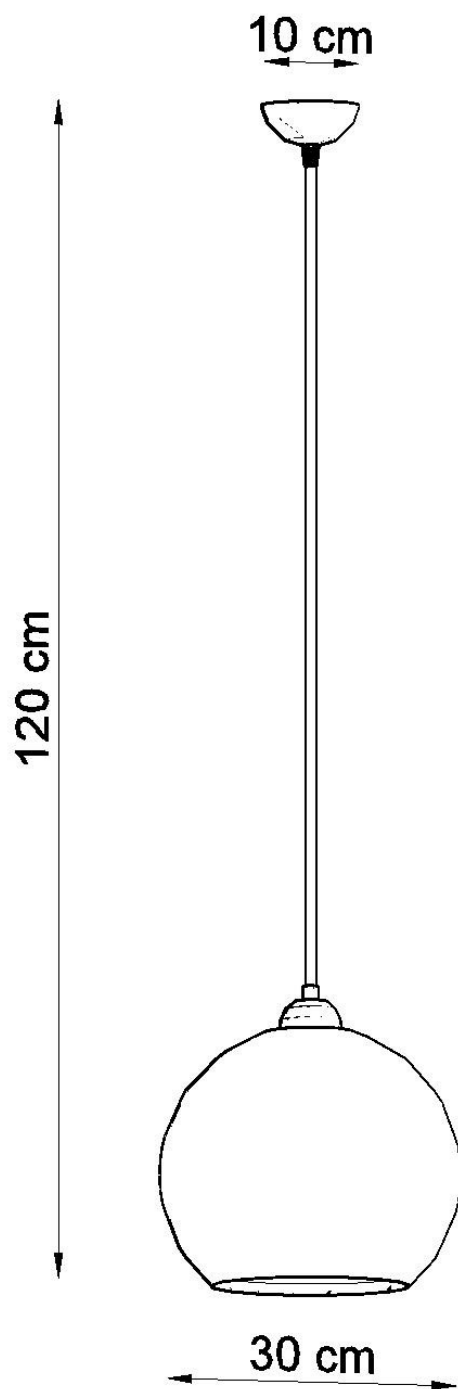

Lámpara colgante BALL transparente, E27

ESPECIFICACIONES

Puntos de Luz	1
Alimentación	AC220V
Casquillo	E27
Otros	Housing
Color	transparente
Interior-exterior	Interior
Protección IP	IP20
Estilo	vanguardista
Estancia	salon,dormitorio,oficina

Referencia

LD2021270

Dimensiones del producto

300x300x1200mm

Dimensiones del packaging

33x33x33cm

DETALLES

Los diseñadores 'Nod a la modernidad pueden tener caras diferentes: un proyecto que le ha dado a las lámparas colgadas de pelota un carácter muy moderno. Las lámparas de bolas redondas se ven perfectas en interiores minimalistas, industriales o modernistas: los colores sometidos y la simplicidad de la forma también caben en arreglos escandinavos y loft.

Bombilla: E27, 1x60W, 50Hz, 220V, IP20

Bombilla no incluida.

Dimensiones: 30/30/120 cm.

Material: Acero, vidrio.

Color: transparente

Ficha técnica

Lámpara colgante BALL transparente, E27

LEDBOX®

ESQUEMA DE INSTALACIÓN

Ficha técnica

Lámpara colgante BALL transparente, E27

LEDBOX®

GALERIA

Ficha técnica

Lámpara colgante BALL transparente, E27

LEDBOX®