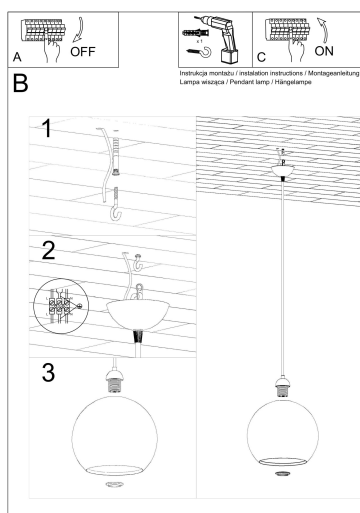

Lámpara colgante BALL transparente, E27

ESPECIFICACIONES

Puntos de Luz	1
Alimentación	AC220V
Casquillo	E27
Otros	Housing
Color	transparente
Interior-exterior	Interior
Protección IP	IP20
Estilo	vanguardista
Estancia	salon,dormitorio,oficina

Referencia

LD2021270

Dimensiones del producto

300x300x1200mm

Dimensiones del packaging

33x33x33cm

DETALLES

Los diseñadores 'Nod a la modernidad pueden tener caras diferentes: un proyecto que le ha dado a las lámparas colgadas de pelota un carácter muy moderno. Las lámparas de bolas redondas se ven perfectas en interiores minimalistas, industriales o modernistas: los colores sometidos y la simplicidad de la forma también caben en arreglos escandinavos y loft.

Bombilla: E27, 1x60W, 50Hz, 220V, IP20

Bombilla no incluida.

Dimensiones: 30/30/120 cm.

Material: Acero, vidrio.

Color: transparente

ESQUEMA DE INSTALACIÓN

Ficha técnica

Lámpara colgante BALL transparente, E27

LEDBOX®

GALERIA

Ficha técnica

Lámpara colgante BALL transparente, E27

LEDBOX®

AVISO

Datos sujetos a cambios sin aviso. Excepto errores y omisiones. Asegúrese de utilizar el archivo más reciente posible.