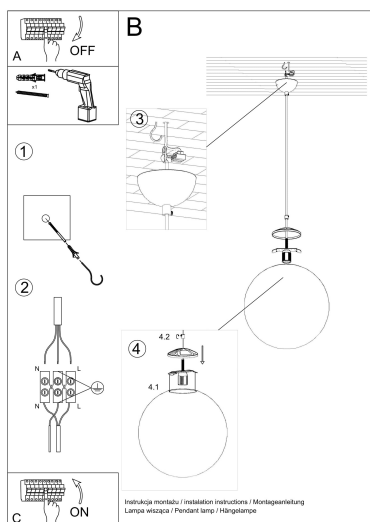

Referencia

LD2021271

Dimensiones del producto

200x200x1100mm

Dimensiones del packaging

25x25x20cm

DETALLES

Las lámparas Ugo muestran un enfoque minimalista para el diseño. Su diseño simple los hace encajar en la mayoría de los diseños de interiores, independientemente de su estilo. Los tonos están hechos de vidrio grueso y lechoso, por lo que la luz resultante da la impresión de un brillo brumoso suave. Las lámparas UGO se pueden usar como iluminación primaria o opcional, dependiendo de las necesidades y

preferencias individuales.

Bombilla: E27, 1x60W, 50Hz, 220V, IP20

Bombilla no incluida.

Dimensiones: 20/20/110 cm.

Material: Acero, vidrio.

Color: blanco, cromo

ESQUEMA DE INSTALACIÓN

Ficha técnica

Lámpara colgante UGO 20, E27

LEDBOX®

GALERIA

Ficha técnica

Lámpara colgante UGO 20, E27

LEDBOX®

AVISO

Datos sujetos a cambios sin aviso. Excepto errores y omisiones. Asegúrese de utilizar el archivo más reciente posible.