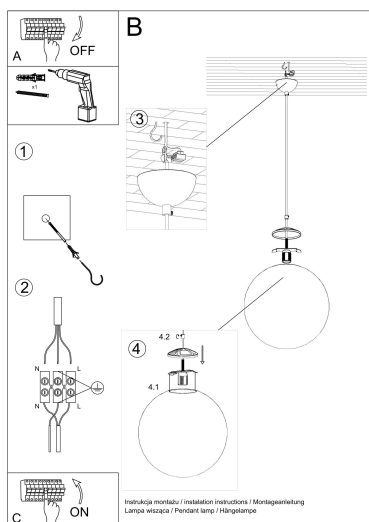

Lámpara colgante UGO 20, E27

ESPECIFICACIONES

| | |
|------------------|----------------|
| Puntos de Luz | 1 |
| Alimentación | AC220V |
| Casquillo | E27 |
| Otros | Housing |
| Color | blanco,cromado |
| Interior-externo | Interior |
| Protección IP | IP20 |
| Estilo | moderno |
| Estancia | dormitorio |

Referencia

LD2021271

Dimensiones del producto

200x200x1100mm

Dimensiones del packaging

25x25x20cm

DETALLES

Las lámparas Ugo muestran un enfoque minimalista para el diseño. Su diseño simple los hace encajar en la mayoría de los diseños de interiores, independientemente de su estilo. Los tonos están hechos de vidrio grueso y lechoso, por lo que la luz resultante da la impresión de un brillo brumoso suave. Las lámparas UGO se pueden usar como iluminación primaria o opcional, dependiendo de las necesidades y

preferencias individuales.

Bombilla: E27, 1x60W, 50Hz, 220V, IP20

Bombilla no incluida.

Dimensiones: 20/20/110 cm.

Material: Acero, vidrio.

Color: blanco, cromo

ESQUEMA DE INSTALACIÓN

Ficha técnica

Lámpara colgante UGO 20, E27

LEDBOX®

GALERIA

Ficha técnica

Lámpara colgante UGO 20, E27

LEDBOX®

AVISO

Datos sujetos a cambios sin aviso. Excepto errores y omisiones. Asegúrese de utilizar el archivo más reciente posible.