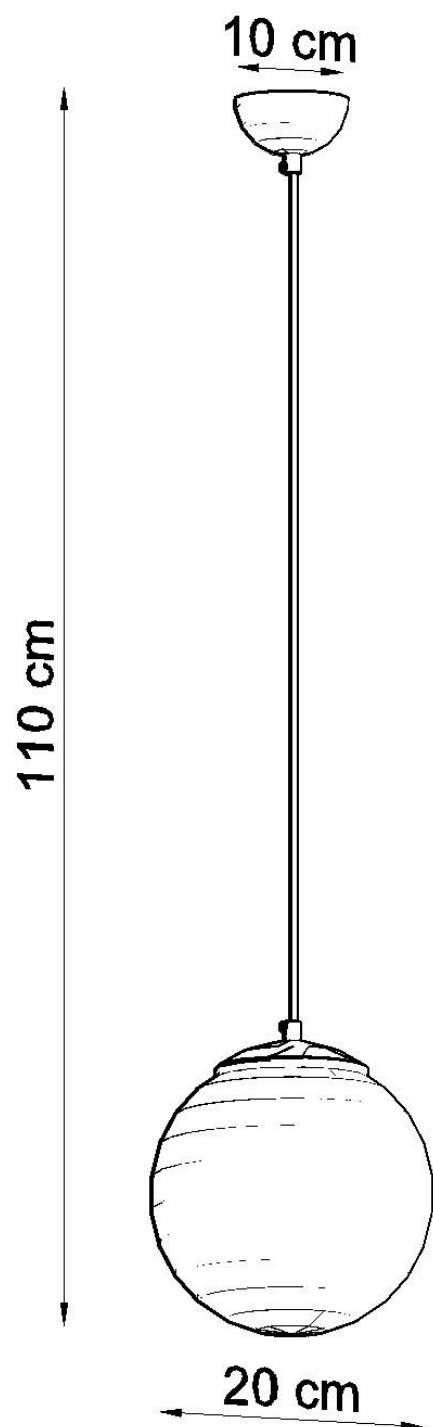

Lámpara colgante UGO 20, E27

ESPECIFICACIONES

| | |
|------------------|----------------|
| Puntos de Luz | 1 |
| Alimentación | AC220V |
| Casquillo | E27 |
| Otros | Housing |
| Color | blanco,cromado |
| Interior-externo | Interior |
| Protección IP | IP20 |
| Estilo | moderno |
| Estancia | dormitorio |

Referencia

LD2021271

Dimensiones del producto

200x200x1100mm

Dimensiones del packaging

25x25x20cm

DETALLES

Las lámparas Ugo muestran un enfoque minimalista para el diseño. Su diseño simple los hace encajar en la mayoría de los diseños de interiores, independientemente de su estilo. Los tonos están hechos de vidrio grueso y lechoso, por lo que la luz resultante da la impresión de un brillo brumoso suave. Las lámparas UGO se pueden usar como iluminación primaria o opcional, dependiendo de las necesidades y

preferencias individuales.

Bombilla: E27, 1x60W, 50Hz, 220V, IP20

Bombilla no incluida.

Dimensiones: 20/20/110 cm.

Material: Acero, vidrio.

Color: blanco, cromo

ESQUEMA DE INSTALACIÓN

Ficha técnica

Lámpara colgante UGO 20, E27

LEDBOX®

GALERIA

Ficha técnica

Lámpara colgante UGO 20, E27

LEDBOX®

AVISO

Datos sujetos a cambios sin aviso. Excepto errores y omisiones. Asegúrese de utilizar el archivo más reciente posible.