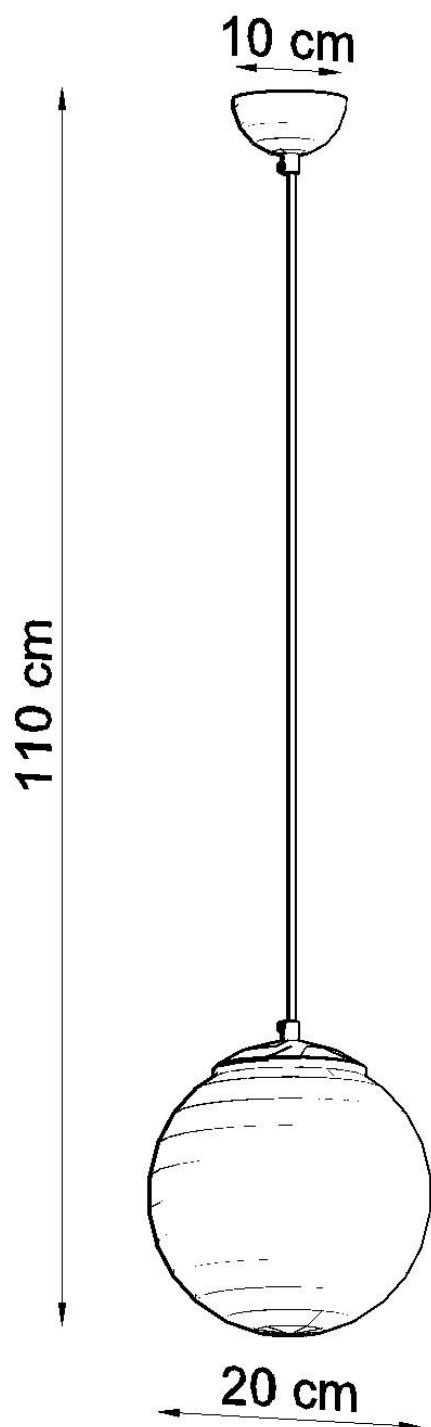

Ficha técnica

Lámpara colgante UGO 20, E27

LEDBOX®