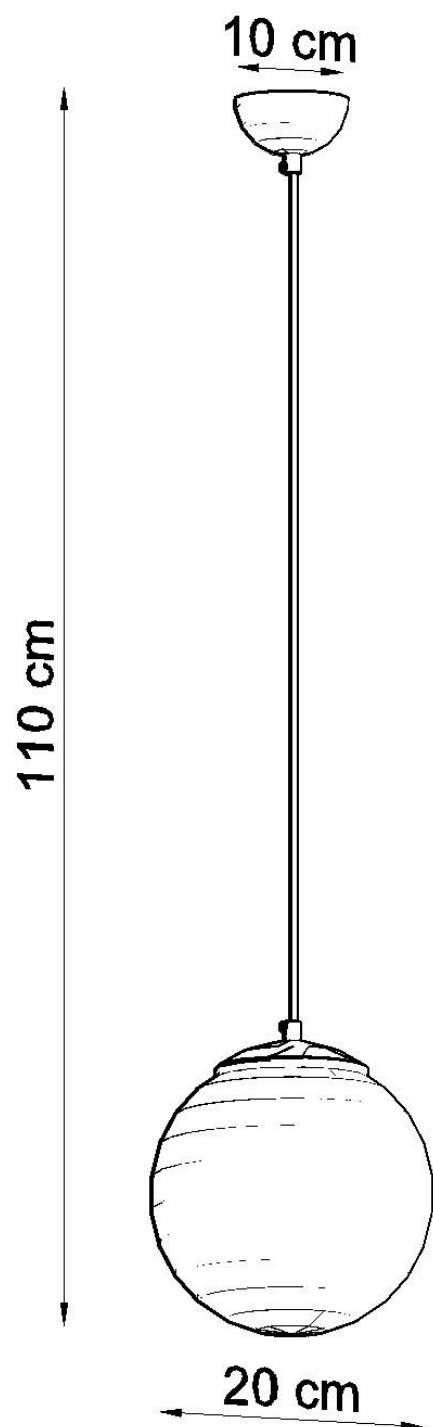

Lámpara colgante UGO 20, E27

ESPECIFICACIONES

Puntos de Luz	1
Alimentación	AC220V
Casquillo	E27
Otros	Housing
Color	blanco,cromado
Interior-externo	Interior
Protección IP	IP20
Estilo	moderno
Estancia	dormitorio

Referencia

LD2021271

Dimensiones del producto

200x200x1100mm

Dimensiones del packaging

25x25x20cm

DETALLES

Las lámparas Ugo muestran un enfoque minimalista para el diseño. Su diseño simple los hace encajar en la mayoría de los diseños de interiores, independientemente de su estilo. Los tonos están hechos de vidrio grueso y lechoso, por lo que la luz resultante da la impresión de un brillo brumoso suave. Las lámparas UGO se pueden usar como iluminación primaria o opcional, dependiendo de las necesidades y

preferencias individuales.

Bombilla: E27, 1x60W, 50Hz, 220V, IP20

Bombilla no incluida.

Dimensiones: 20/20/110 cm.

Material: Acero, vidrio.

Color: blanco, cromo

ESQUEMA DE INSTALACIÓN

Ficha técnica

Lámpara colgante UGO 20, E27

LEDBOX®

GALERIA

Ficha técnica

Lámpara colgante UGO 20, E27

LEDBOX®

AVISO

Datos sujetos a cambios sin aviso. Excepto errores y omisiones. Asegúrese de utilizar el archivo más reciente posible.