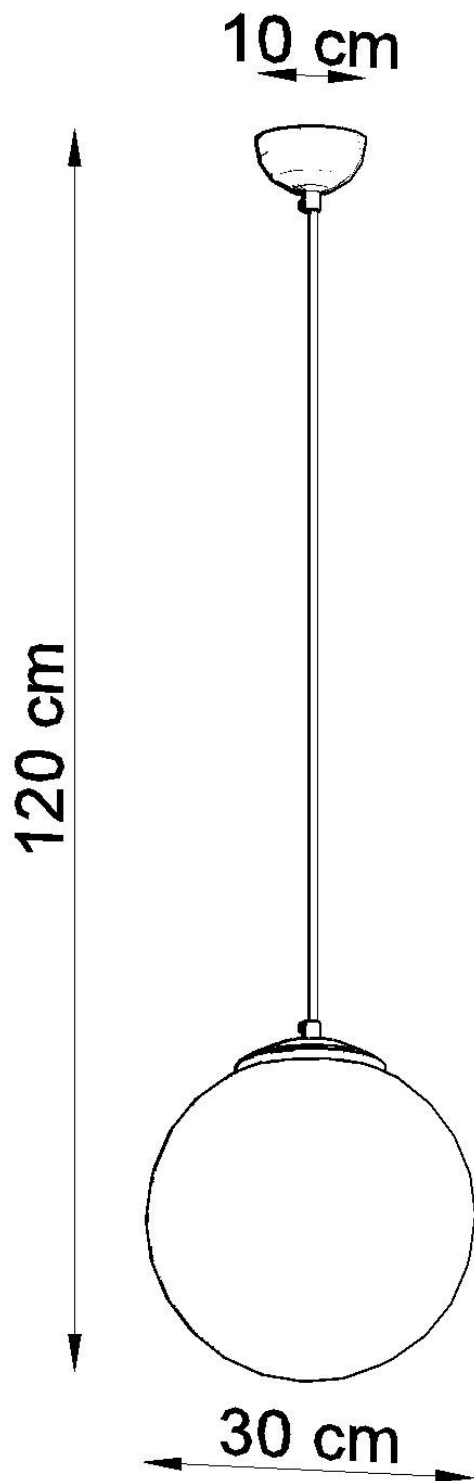

Ficha técnica

Lámpara colgante UGO 30, E27

LEDBOX®