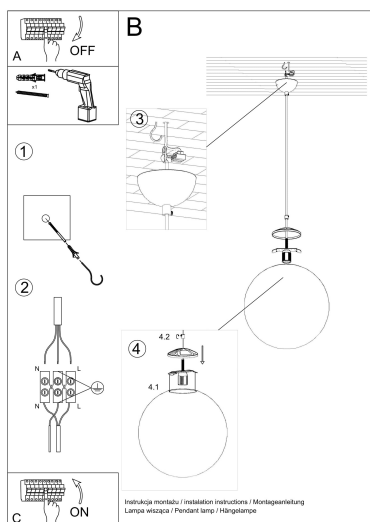

Referencia

LD2021272

Dimensiones del producto

300x300x1200mm

Dimensiones del packaging

33x33x33cm

DETALLES

Las lámparas de Ugo Modernas muestran un enfoque minimalista para el diseño. Su diseño simple los hace encajar en la mayoría de los diseños de interiores, independientemente de su estilo. Los tonos están hechos de vidrio grueso y lechoso, por lo que la luz resultante da la impresión de un brillo brumoso suave. Las lámparas UGO se pueden usar como iluminación primaria o opcional, dependiendo de las necesidades y preferencias

individuales.

Bombilla: E27, 1x60W, 50Hz, 220V, IP20

Bombilla no incluida.

Dimensiones: 30/30/120 cm.

Material: Acero, vidrio.

Color: blanco, cromo

ESQUEMA DE INSTALACIÓN

Ficha técnica

Lámpara colgante UGO 30, E27

LEDBOX®

GALERIA

Ficha técnica

Lámpara colgante UGO 30, E27

LEDBOX®

AVISO

Datos sujetos a cambios sin aviso. Excepto errores y omisiones. Asegúrese de utilizar el archivo más reciente posible.