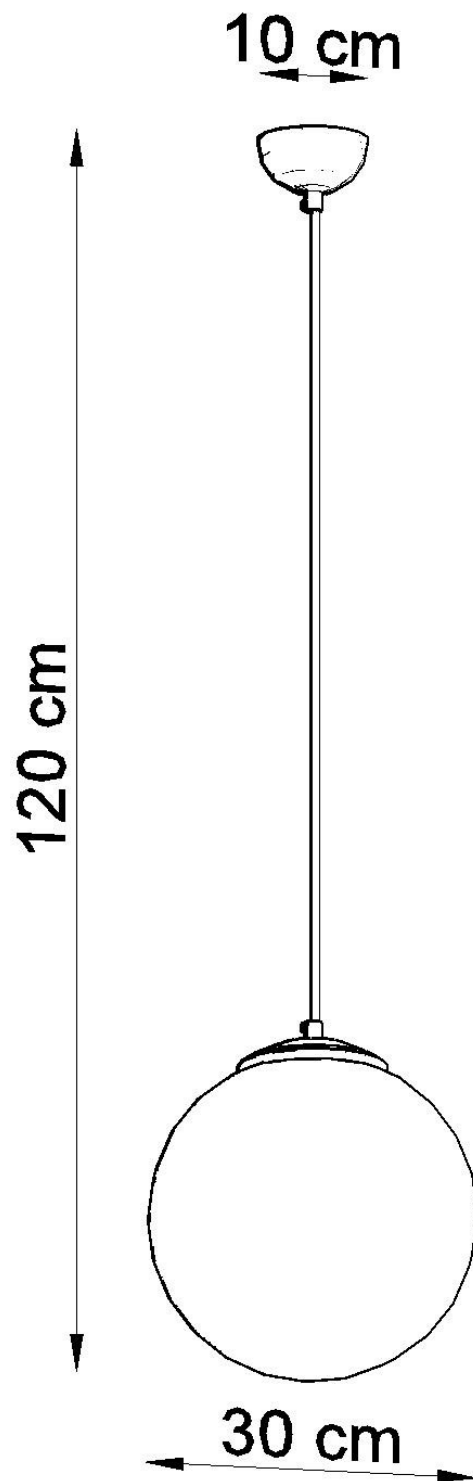

Ficha técnica

Lámpara colgante UGO 30, E27

LEDBOX®