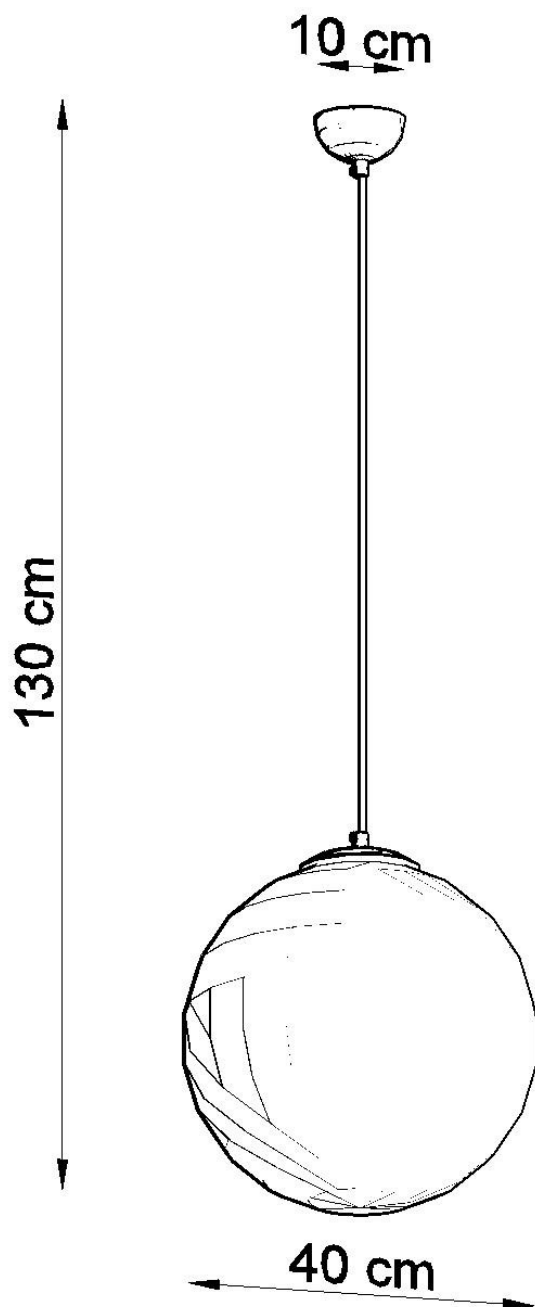

Ficha técnica

Lámpara colgante UGO 40, E27

LEDBOX®