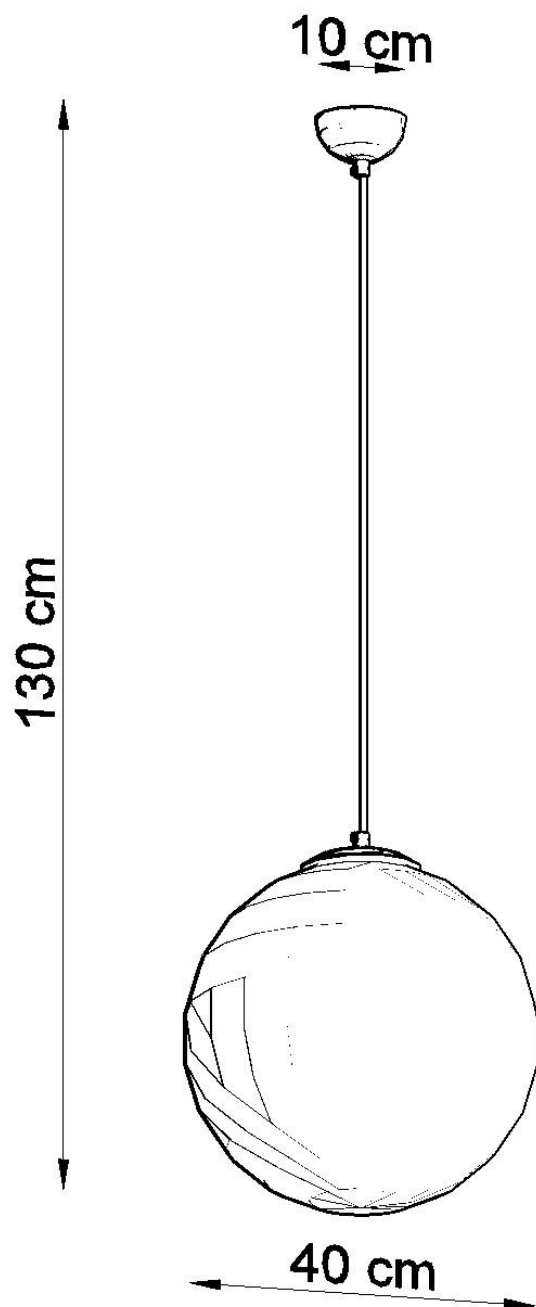

Ficha técnica

Lámpara colgante UGO 40, E27

LEDBOX®