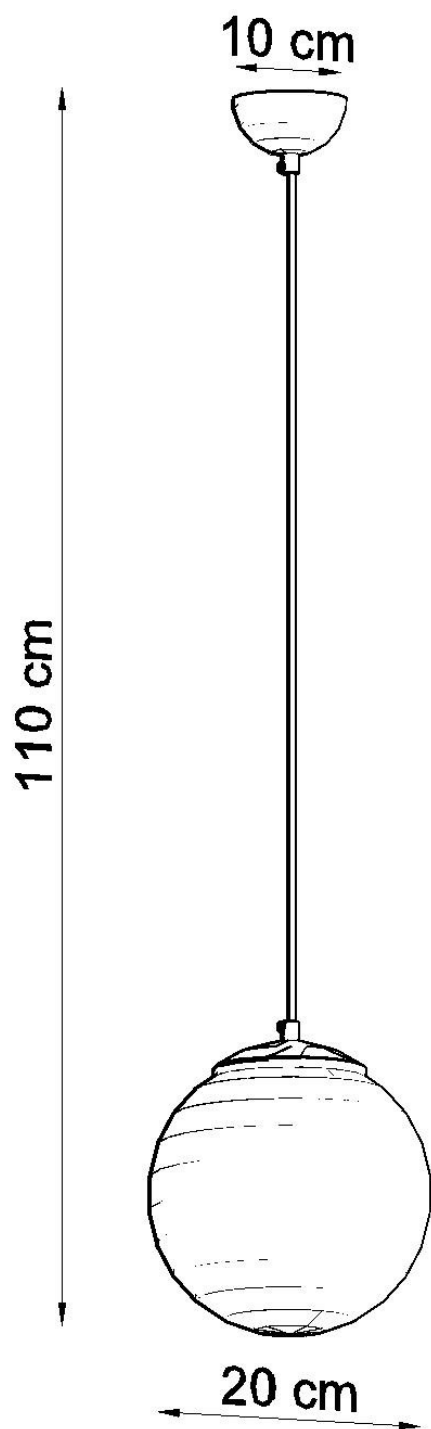

Ficha técnica

Lámpara colgante UGO 20, E27

LEDBOX®