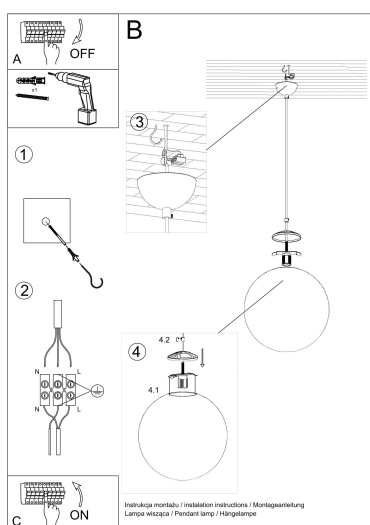

Ficha técnica

Lámpara colgante UGO 20, E27

LEDBOX®

AVISO

Datos sujetos a cambios sin aviso. Excepto errores y omisiones. Asegúrese de utilizar el archivo más reciente posible.