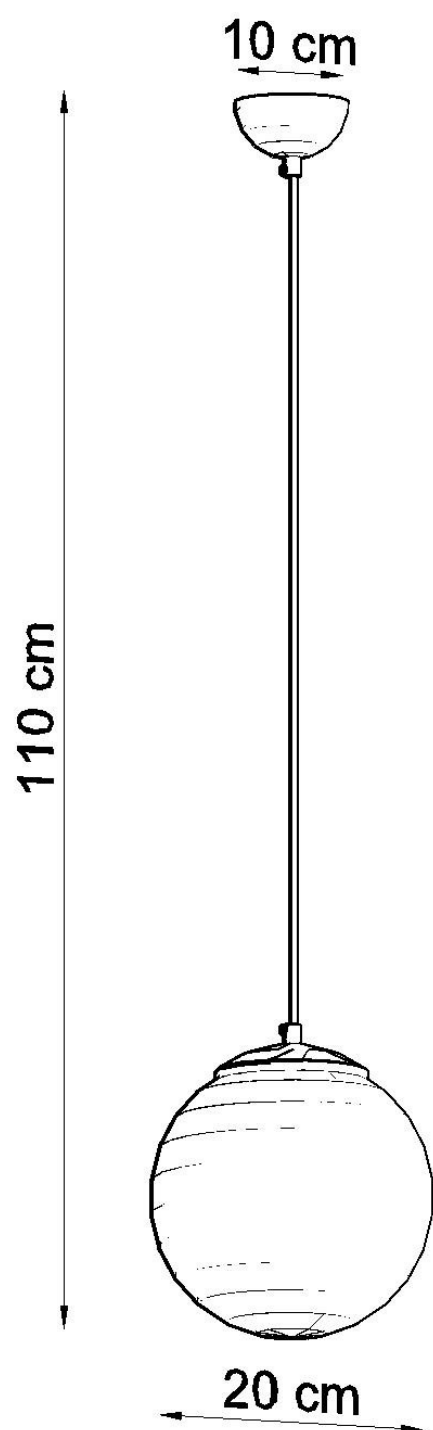

Lámpara colgante UGO 20, E27

ESPECIFICACIONES

Puntos de Luz	1
Alimentación	AC220V
Casquillo	E27
Otros	Housing
Color	blanco, golden
Interior-exterior	Interior
Protección IP	IP20
Estilo	moderno
Estancia	dormitorio

Referencia

LD2021274

Dimensiones del producto

200x200x1100mm

Dimensiones del packaging

25x25x20cm

DETALLES

¡Que haya luz! Y estilo brillante. Invite a la lámpara colgante UGO a su hogar. Su tono blanco lechoso difunde uniformemente la luz que se propaga en todas las direcciones. La forma hermosa, sencilla y los acentos de oro de la lámpara UGO se verán muy bien en una sala de estar moderna y un dormitorio minimalista donde desea agregar un toque de calor. Elija el tamaño que mejor se adapte a su interior. Encontrará tres tamaños de lámpara

en nuestra colección UGO. Cuelgue uno o más para crear un aspecto cohesivo en toda su casa.

Bombilla: E27, 1x60W, 50Hz, 220V, IP20

Bombilla no incluida.

Dimensiones: 20/20/110 cm.

Material: Acero, vidrio.

Color: blanco, oro.

ESQUEMA DE INSTALACIÓN

Ficha técnica

Lámpara colgante UGO 20, E27

LEDBOX®

GALERIA

Ficha técnica

Lámpara colgante UGO 20, E27