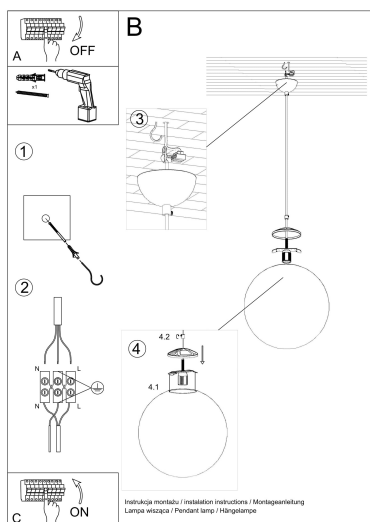

Ficha técnica

Lámpara colgante UGO 30, E27

LEDBOX®

AVISO

Datos sujetos a cambios sin aviso. Excepto errores y omisiones. Asegúrese de utilizar el archivo más reciente posible.