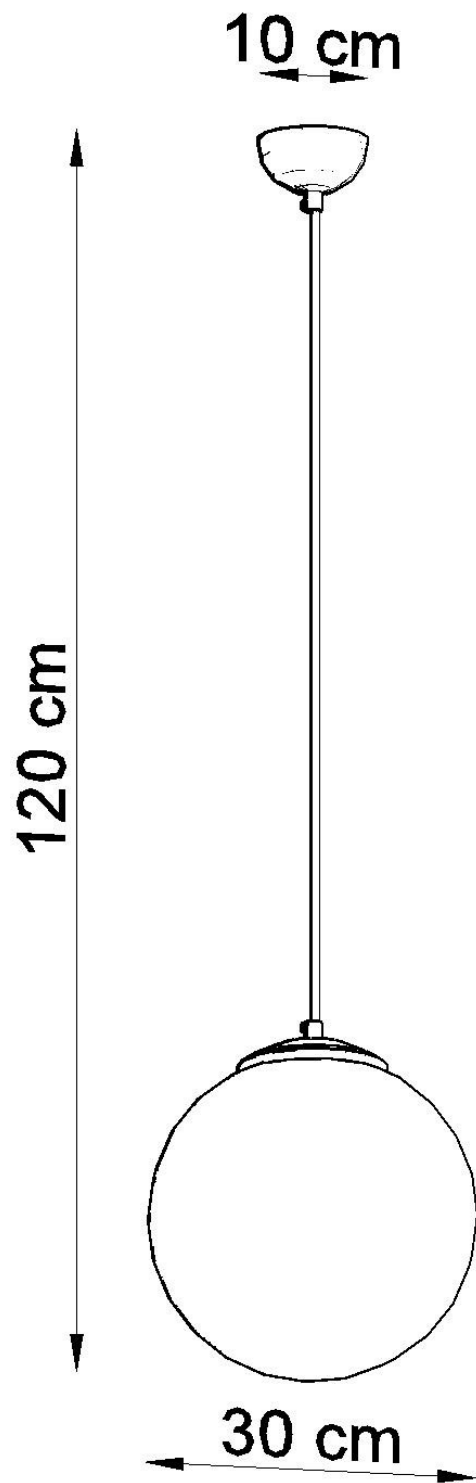

Ficha técnica

Lámpara colgante UGO 30, E27

LEDBOX®