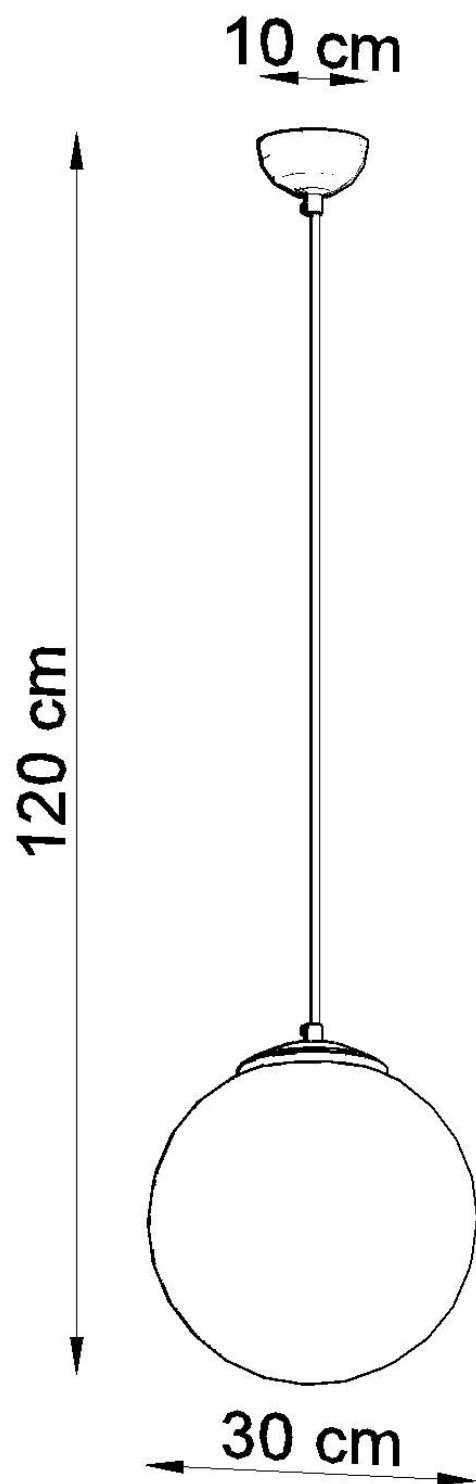

Ficha técnica

Lámpara colgante UGO 30, E27

LEDBOX®