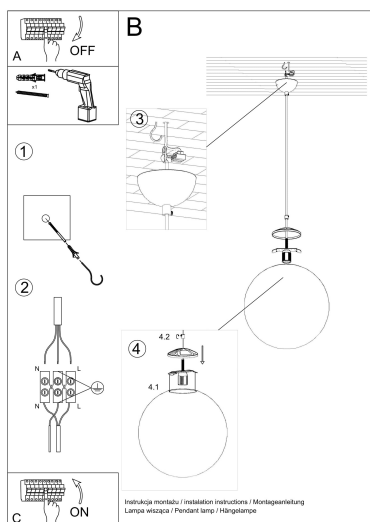

Ficha técnica

Lámpara colgante UGO 40, E27

LEDBOX®

AVISO

Datos sujetos a cambios sin aviso. Excepto errores y omisiones. Asegúrese de utilizar el archivo más reciente posible.