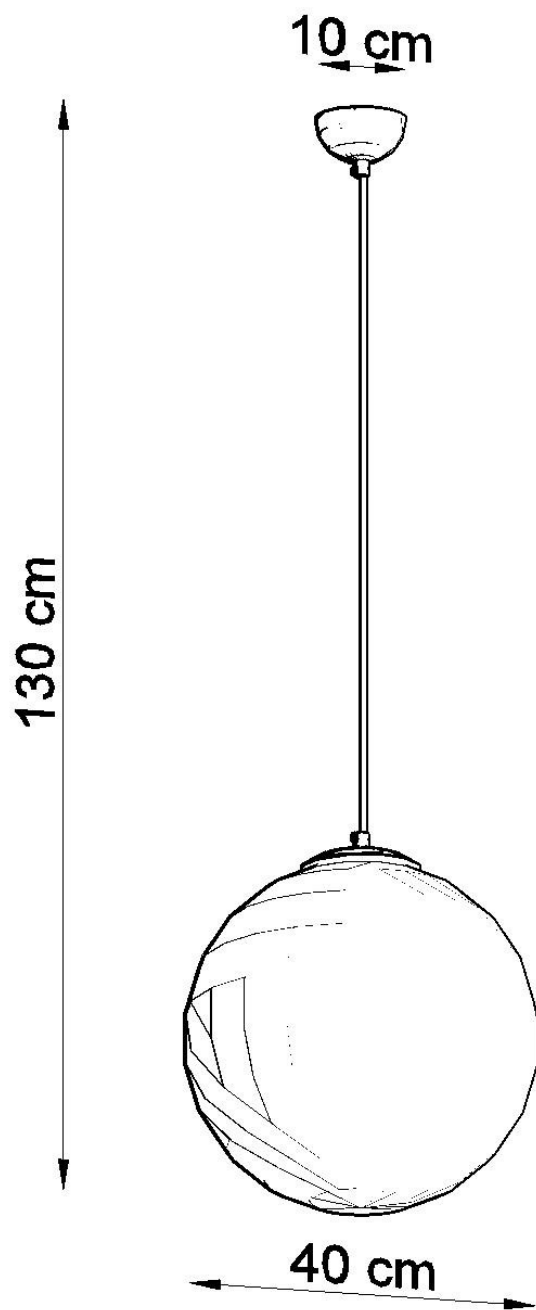

Ficha técnica

Lámpara colgante UGO 40, E27

LEDBOX®