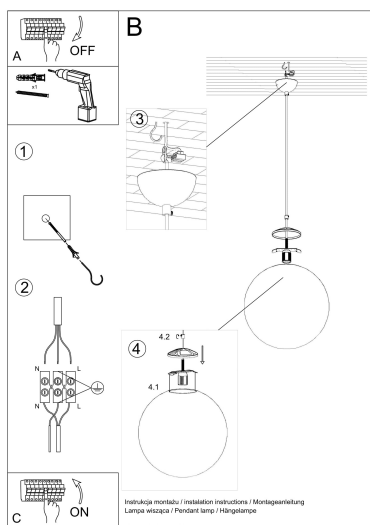

Ficha técnica

Lámpara colgante UGO 40, E27

LEDBOX®

AVISO

Datos sujetos a cambios sin aviso. Excepto errores y omisiones. Asegúrese de utilizar el archivo más reciente posible.