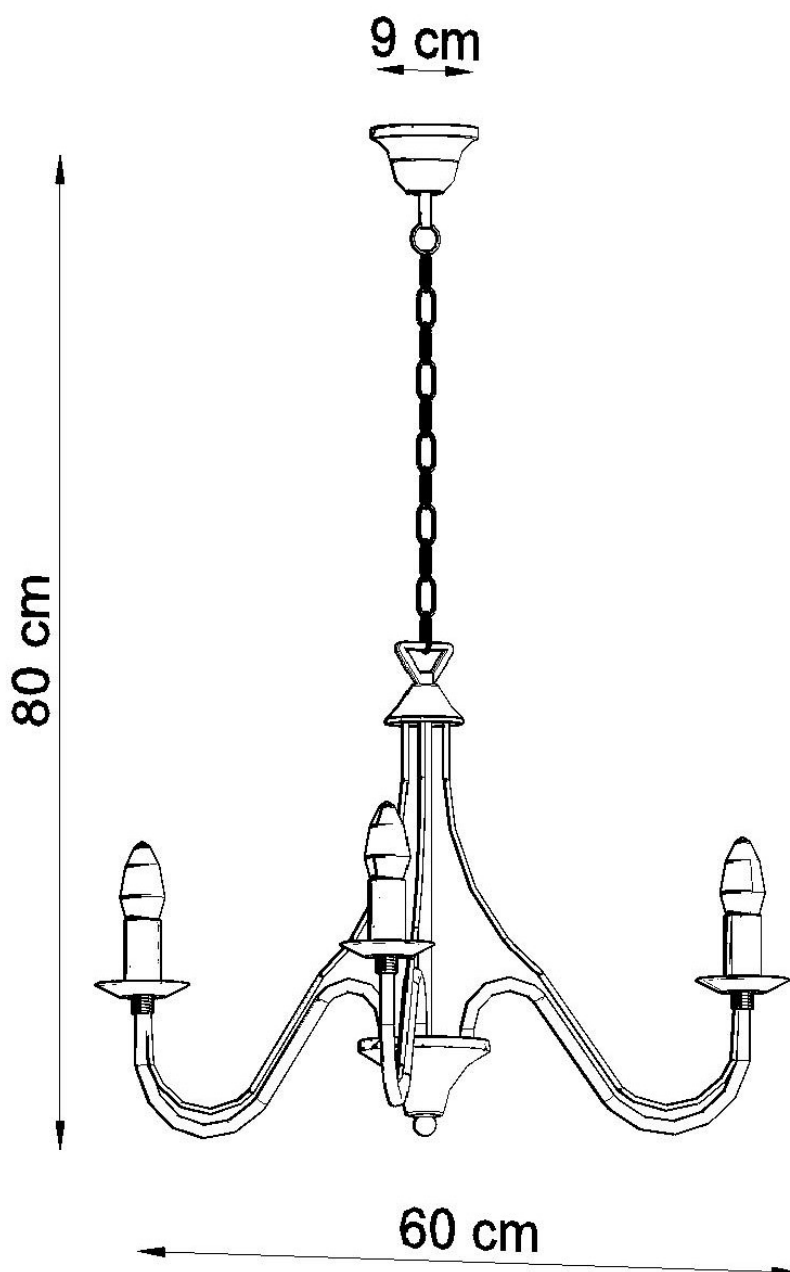

Ficha técnica

Lámpara suspendida MINERWA 3 blanco, E14

LEDBOX®