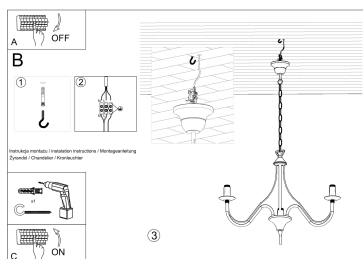

bastante crudo o lleno de elementos ornamentales, estas lámparas le darán un carácter único.

Bombilla: E14, 3x40W, 50Hz, 220V, IP20

Bombilla no incluida.

Dimensiones: 60/60/80 cm.

Material: Acero

Color blanco

ESQUEMA DE INSTALACIÓN

Ficha técnica

Lámpara suspendida MINERWA 3 blanco, E14

LEDBOX[®]

GALERIA

Ficha técnica

Lámpara suspendida MINERWA 3 blanco, E14

LEDBOX®