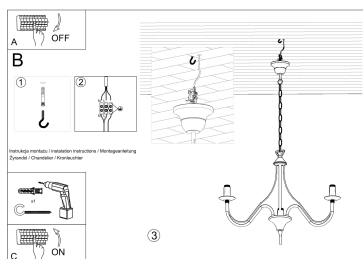

Lámpara suspendida MINERWA 3 blanco, E14

ESPECIFICACIONES

Puntos de Luz	3
Alimentación	AC220V
Casquillo	E14
Otros	Housing
Color	blanco
Interior-exterior	Interior
Protección IP	IP20
Estilo	vanguardista
Estancia	salon

bastante crudo o lleno de elementos ornamentales, estas lámparas le darán un carácter único.

Bombilla: E14, 3x40W, 50Hz, 220V, IP20

Bombilla no incluida.

Dimensiones: 60/60/80 cm.

Material: Acero

Color blanco

ESQUEMA DE INSTALACIÓN

Ficha técnica

Lámpara suspendida MINERWA 3 blanco, E14

LEDBOX®

GALERIA

AVISO

Datos sujetos a cambios sin aviso. Excepto errores y omisiones. Asegúrese de utilizar el archivo más reciente posible.