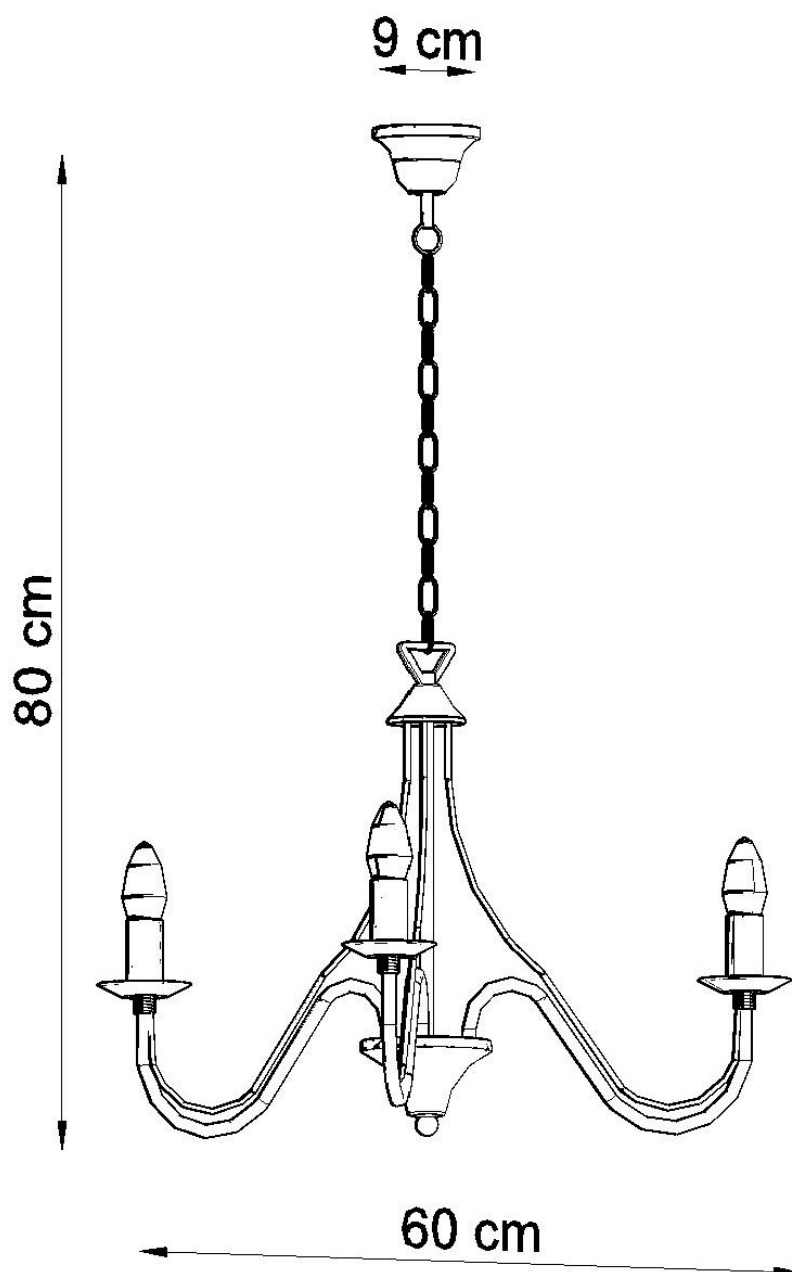

Lámpara suspendida MINERWA 3 blanco, E14

ESPECIFICACIONES

Puntos de Luz	3
Alimentación	AC220V
Casquillo	E14
Otros	Housing
Color	blanco
Interior-exterior	Interior
Protección IP	IP20
Estilo	vanguardista
Estancia	salon

Referencia

LD2021277

Dimensiones del producto

600x600x800mm

Dimensiones del packaging

50x50x50cm

DETALLES

Las velas colocadas en los brazos de metal curvado son un elemento extremadamente eficaz del interior. La gama de lámparas Minerwa atraerá incluso a los conocedores más grandes que aprecian los artículos originales y los design sofisticados. Las lámparas elegantes modeladas en candelabros, en forma sencilla y clásica, pueden complementar perfectamente las habitaciones tradicionales y modernas. Ya sea que sea un estilo más

bastante crudo o lleno de elementos ornamentales, estas lámparas le darán un carácter único.

Bombilla: E14, 3x40W, 50Hz, 220V, IP20

Bombilla no incluida.

Dimensiones: 60/60/80 cm.

Material: Acero

Color blanco

ESQUEMA DE INSTALACIÓN

Ficha técnica

Lámpara suspendida MINERWA 3 blanco, E14

LEDBOX®

GALERIA

AVISO

Datos sujetos a cambios sin aviso. Excepto errores y omisiones. Asegúrese de utilizar el archivo más reciente posible.