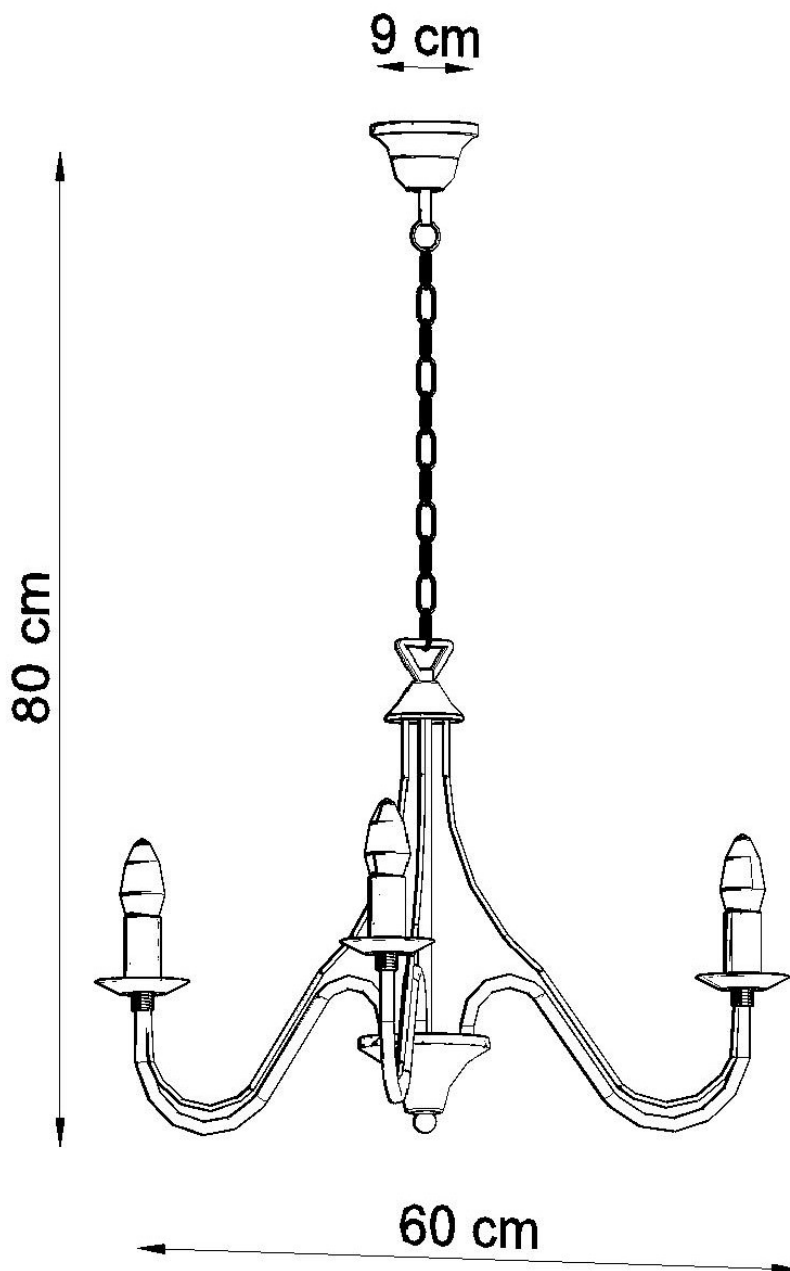

Lámpara suspendida MINERWA 3 blanco, E14

ESPECIFICACIONES

Puntos de Luz	3
Alimentación	AC220V
Casquillo	E14
Otros	Housing
Color	blanco
Interior-exterior	Interior
Protección IP	IP20
Estilo	vanguardista
Estancia	salon

Referencia

LD2021277

Dimensiones del producto

600x600x800mm

Dimensiones del packaging

50x50x50cm

DETALLES

Las velas colocadas en los brazos de metal curvado son un elemento extremadamente eficaz del interior. La gama de lámparas Minerwa atraerá incluso a los conocedores más grandes que aprecian los artículos originales y los design sofisticados. Las lámparas elegantes modeladas en candelabros, en forma sencilla y clásica, pueden complementar perfectamente las habitaciones tradicionales y modernas. Ya sea que sea un estilo más

bastante crudo o lleno de elementos ornamentales, estas lámparas le darán un carácter único.

Bombilla: E14, 3x40W, 50Hz, 220V, IP20

Bombilla no incluida.

Dimensiones: 60/60/80 cm.

Material: Acero

Color blanco

ESQUEMA DE INSTALACIÓN

Ficha técnica

Lámpara suspendida MINERWA 3 blanco, E14

LEDBOX[®]

GALERIA

Ficha técnica

Lámpara suspendida MINERWA 3 blanco, E14

LEDBOX®