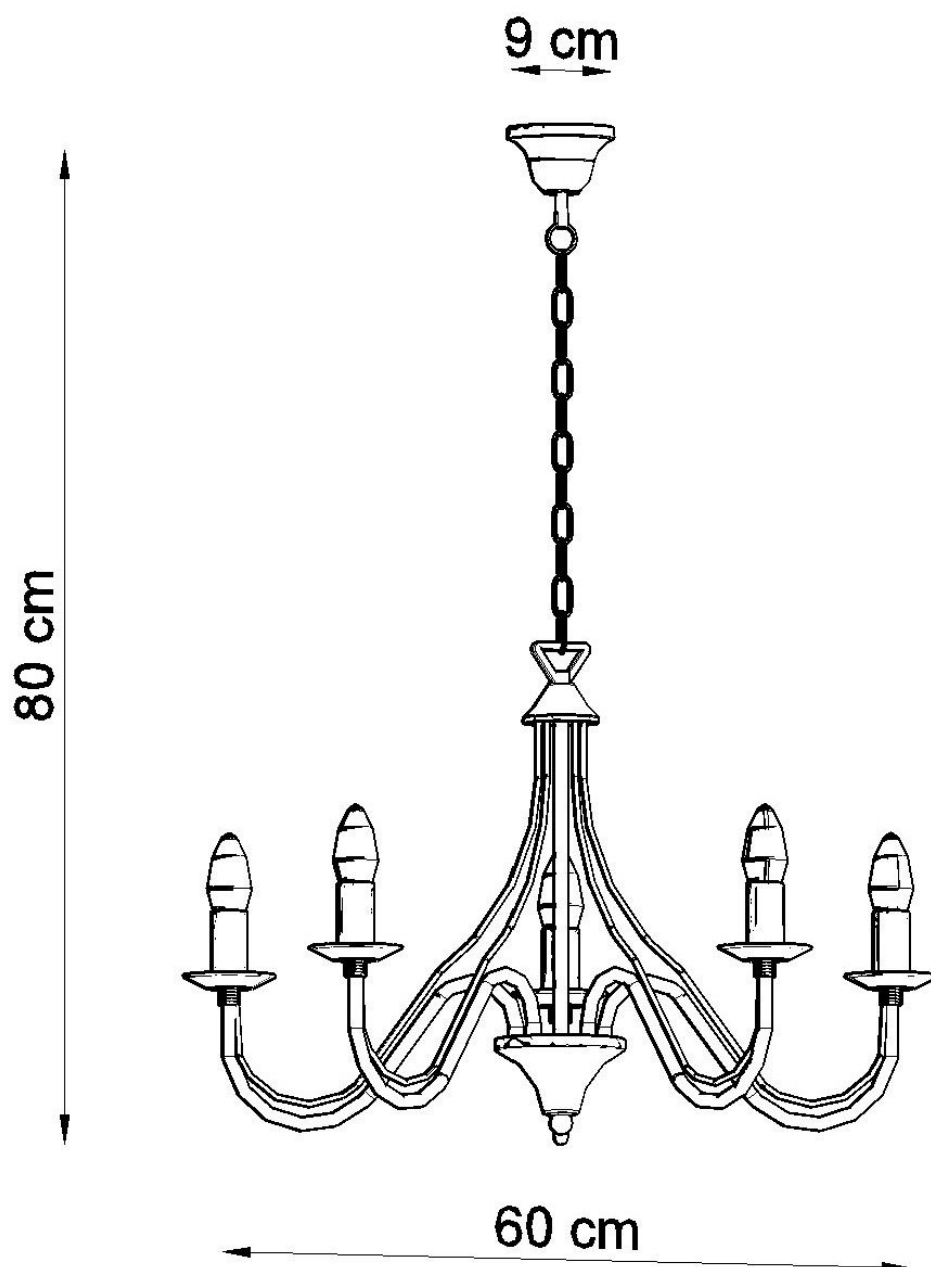

Lámpara suspendida MINERWA 5 blanco, E14

ESPECIFICACIONES

| | |
|-------------------|--------------|
| Puntos de Luz | 5 |
| Alimentación | AC220V |
| Casquillo | E14 |
| Otros | Housing |
| Color | blanco |
| Interior-exterior | Interior |
| Protección IP | IP20 |
| Estilo | vanguardista |
| Estancia | salon |

Referencia

LD2021278

Dimensiones del producto

600x600x800mm

Dimensiones del packaging

50x50x50cm

DETALLES

Las velas colocadas en los brazos de metal curvado son un elemento extremadamente eficaz del interior. La gama de lámparas Minerwa atraerá incluso a los conocedores más grandes que aprecian los artículos originales y los design sofisticados. Las lámparas elegantes modeladas en candelabros, en forma sencilla y clásica, pueden complementar perfectamente las habitaciones tradicionales y modernas. Ya sea que sea un estilo más

bastante crudo o lleno de elementos ornamentales, estas lámparas le darán un carácter único.

Bombilla: E14, 5x40W, 50Hz, 220V, IP20

Bombilla no incluida.

Dimensiones: 60/60/80 cm.

Material: Acero

Color blanco

ESQUEMA DE INSTALACIÓN

Ficha técnica

Lámpara suspendida MINERWA 5 blanco, E14

LEDBOX®

Ficha técnica

Lámpara suspendida MINERWA 5 blanco, E14

LEDBOX®

GALERIA