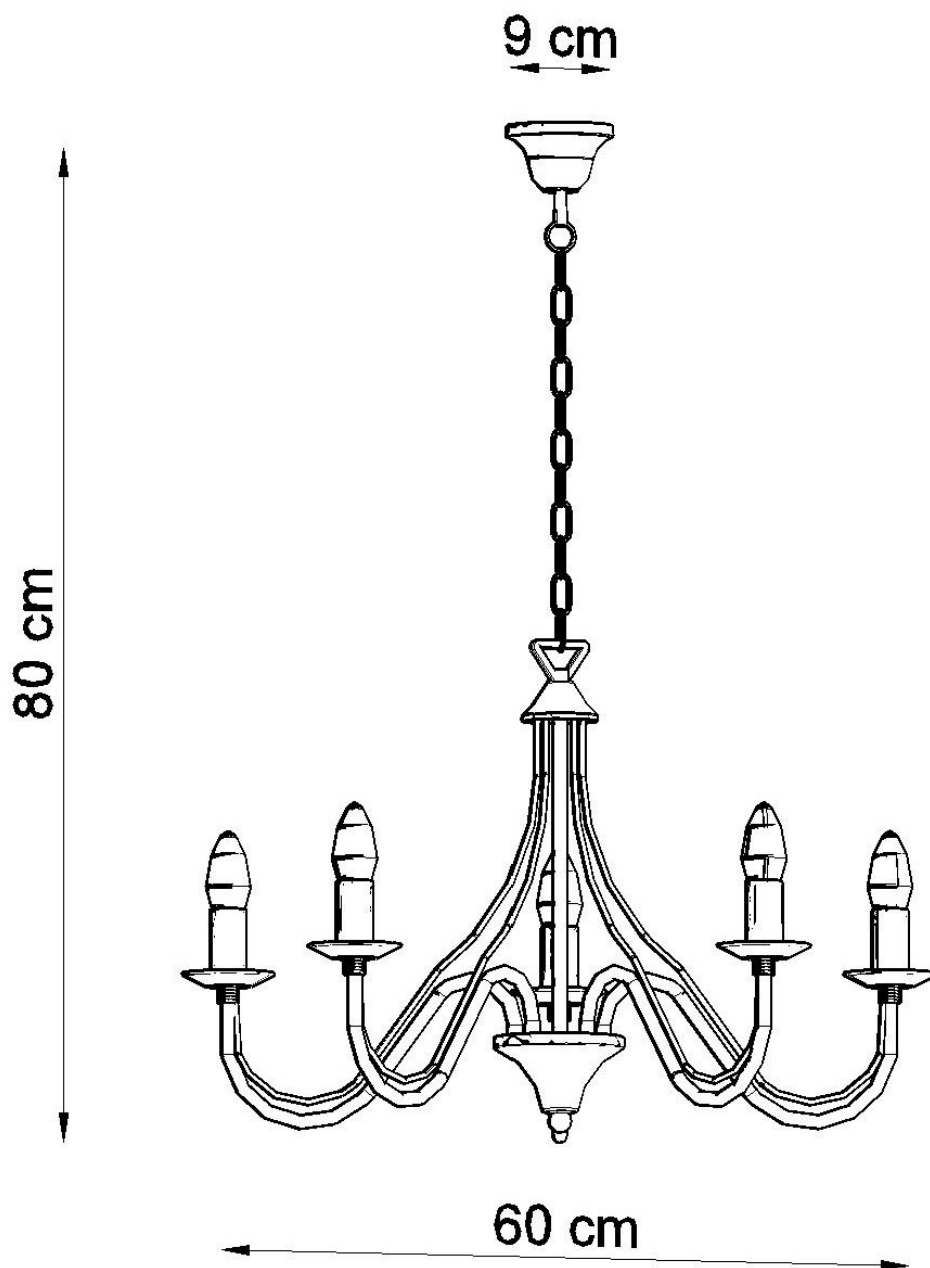

Ficha técnica

Lámpara suspendida MINERWA 5 blanco, E14

LEDBOX®