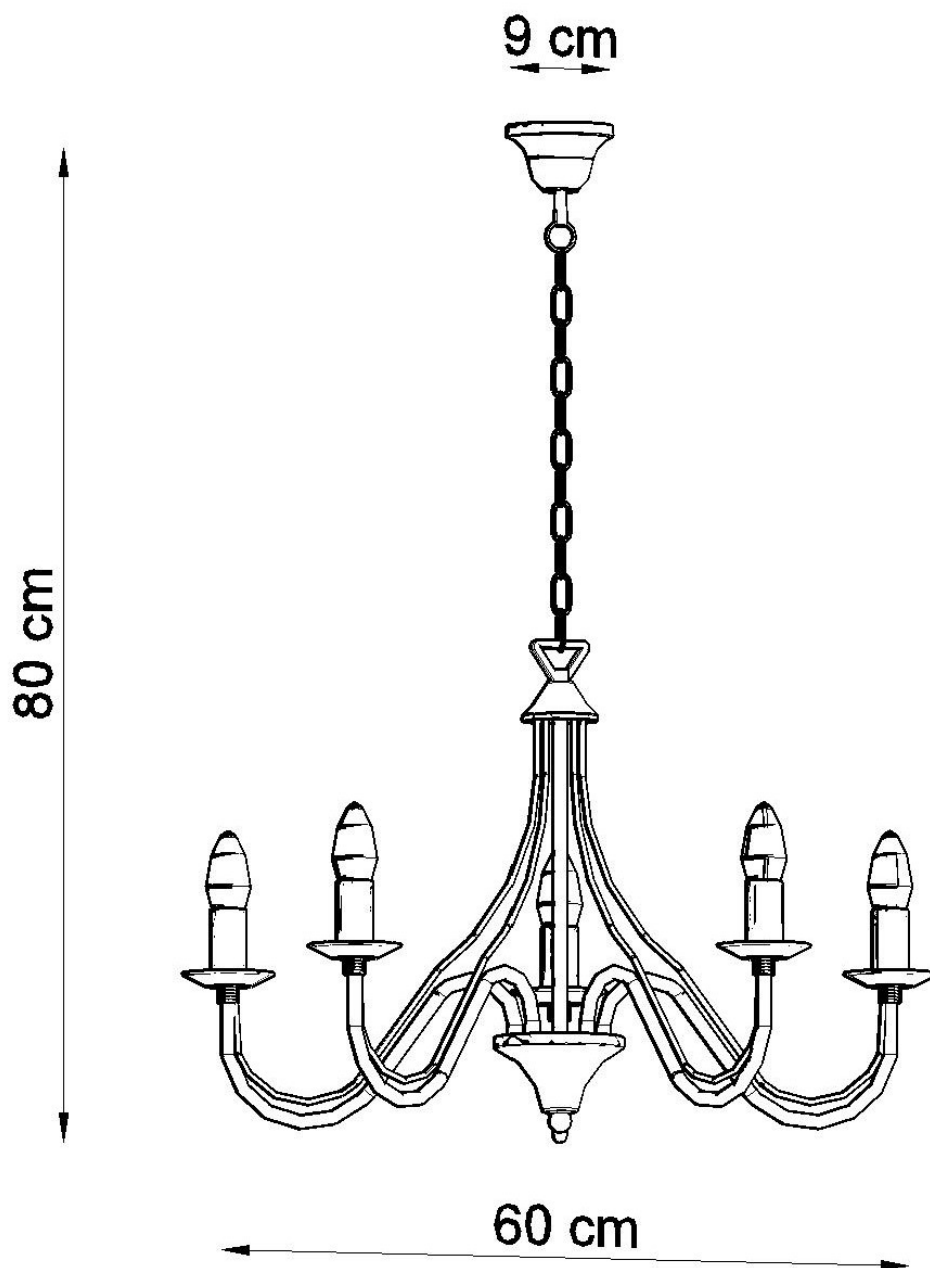

Lámpara suspendida MINERWA 5 blanco, E14

ESPECIFICACIONES

Puntos de Luz	5
Alimentación	AC220V
Casquillo	E14
Otros	Housing
Color	blanco
Interior-externo	Interior
Protección IP	IP20
Estilo	vanguardista
Estancia	salon

Referencia

LD2021278

Dimensiones del producto

600x600x800mm

Dimensiones del packaging

50x50x50cm

DETALLES

Las velas colocadas en los brazos de metal curvado son un elemento extremadamente eficaz del interior. La gama de lámparas Minerwa atraerá incluso a los conocedores más grandes que aprecian los artículos originales y los design sofisticados. Las lámparas elegantes modeladas en candelabros, en forma sencilla y clásica, pueden complementar perfectamente las habitaciones tradicionales y modernas. Ya sea que sea un estilo más

bastante crudo o lleno de elementos ornamentales, estas lámparas le darán un carácter único.

Bombilla: E14, 5x40W, 50Hz, 220V, IP20

Bombilla no incluida.

Dimensiones: 60/60/80 cm.

Material: Acero

Color blanco

ESQUEMA DE INSTALACIÓN

Ficha técnica

Lámpara suspendida MINERWA 5 blanco, E14

LEDBOX[®]

Ficha técnica

Lámpara suspendida MINERWA 5 blanco, E14

LEDBOX®

GALERIA