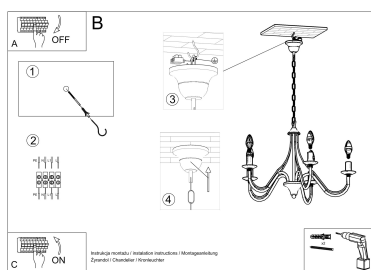

Lámpara suspendida MINERWA 5 blanco, E14

ESPECIFICACIONES

| | |
|-------------------|--------------|
| Puntos de Luz | 5 |
| Alimentación | AC220V |
| Casquillo | E14 |
| Otros | Housing |
| Color | blanco |
| Interior-exterior | Interior |
| Protección IP | IP20 |
| Estilo | vanguardista |
| Estancia | salon |

bastante crudo o lleno de elementos ornamentales, estas lámparas le darán un carácter único.

Bombilla: E14, 5x40W, 50Hz, 220V, IP20

Bombilla no incluida.

Dimensiones: 60/60/80 cm.

Material: Acero

Color blanco

ESQUEMA DE INSTALACIÓN

Ficha técnica

Lámpara suspendida MINERWA 5 blanco, E14

LEDBOX®

Ficha técnica

Lámpara suspendida MINERWA 5 blanco, E14

LEDBOX®

GALERIA