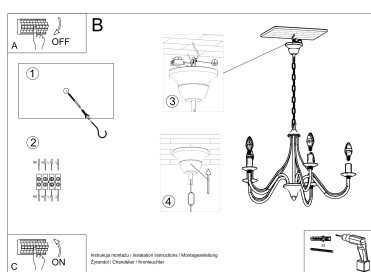

Lámpara suspendida MINERWA 5 blanco, E14

ESPECIFICACIONES

Puntos de Luz	5
Alimentación	AC220V
Casquillo	E14
Otros	Housing
Color	blanco
Interior-externo	Interior
Protección IP	IP20
Estilo	vanguardista
Estancia	salon

bastante crudo o lleno de elementos ornamentales, estas lámparas le darán un carácter único.

Bombilla: E14, 5x40W, 50Hz, 220V, IP20

Bombilla no incluida.

Dimensiones: 60/60/80 cm.

Material: Acero

Color blanco

ESQUEMA DE INSTALACIÓN

Ficha técnica

Lámpara suspendida MINERWA 5 blanco, E14

LEDBOX[®]

Ficha técnica

Lámpara suspendida MINERWA 5 blanco, E14

LEDBOX®

GALERIA