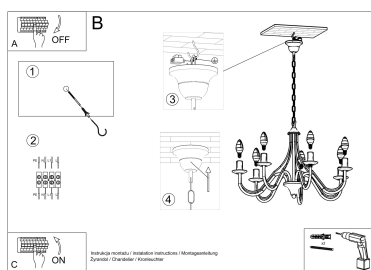

bastante crudo o lleno de elementos ornamentales, estas lámparas le darán un carácter único.

Bombilla: E14, 7x40W, 50Hz, 220V, IP20

Bombilla no incluida.

Dimensiones: 60/60/80 cm.

Material: Acero

Color blanco

ESQUEMA DE INSTALACIÓN

Ficha técnica

Lámpara suspendida MINERWA 7 blanco, E14

LEDBOX®

Ficha técnica

Lámpara suspendida MINERWA 7 blanco, E14

LEDBOX®

GALERIA