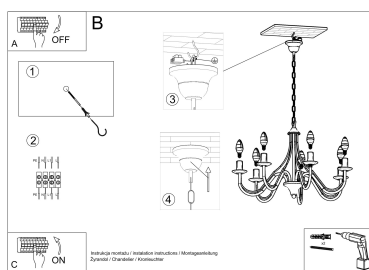

bastante crudo o lleno de elementos ornamentales, estas lámparas le darán un carácter único.

Bombilla: E14, 7x40W, 50Hz, 220V, IP20

Bombilla no incluida.

Dimensiones: 60/60/80 cm.

Material: Acero

Color blanco

ESQUEMA DE INSTALACIÓN

Ficha técnica

Lámpara suspendida MINERWA 7 blanco, E14

LEDBOX®

GALERIA

AVISO

Datos sujetos a cambios sin aviso. Excepto errores y omisiones. Asegúrese de utilizar el archivo más reciente posible.