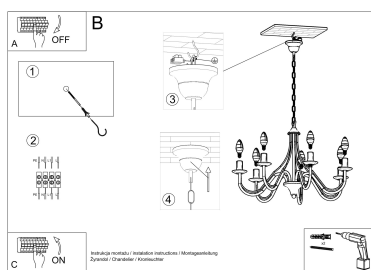

bastante crudo o lleno de elementos ornamentales, estas lámparas le darán un carácter único.

Bombilla: E14, 7x40W, 50Hz, 220V, IP20

Bombilla no incluida.

Dimensiones: 60/60/80 cm.

Material: Acero

Color blanco

ESQUEMA DE INSTALACIÓN

Ficha técnica

Lámpara suspendida MINERWA 7 blanco, E14

LEDBOX®

GALERIA

AVISO

Datos sujetos a cambios sin aviso. Excepto errores y omisiones. Asegúrese de utilizar el archivo más reciente posible.