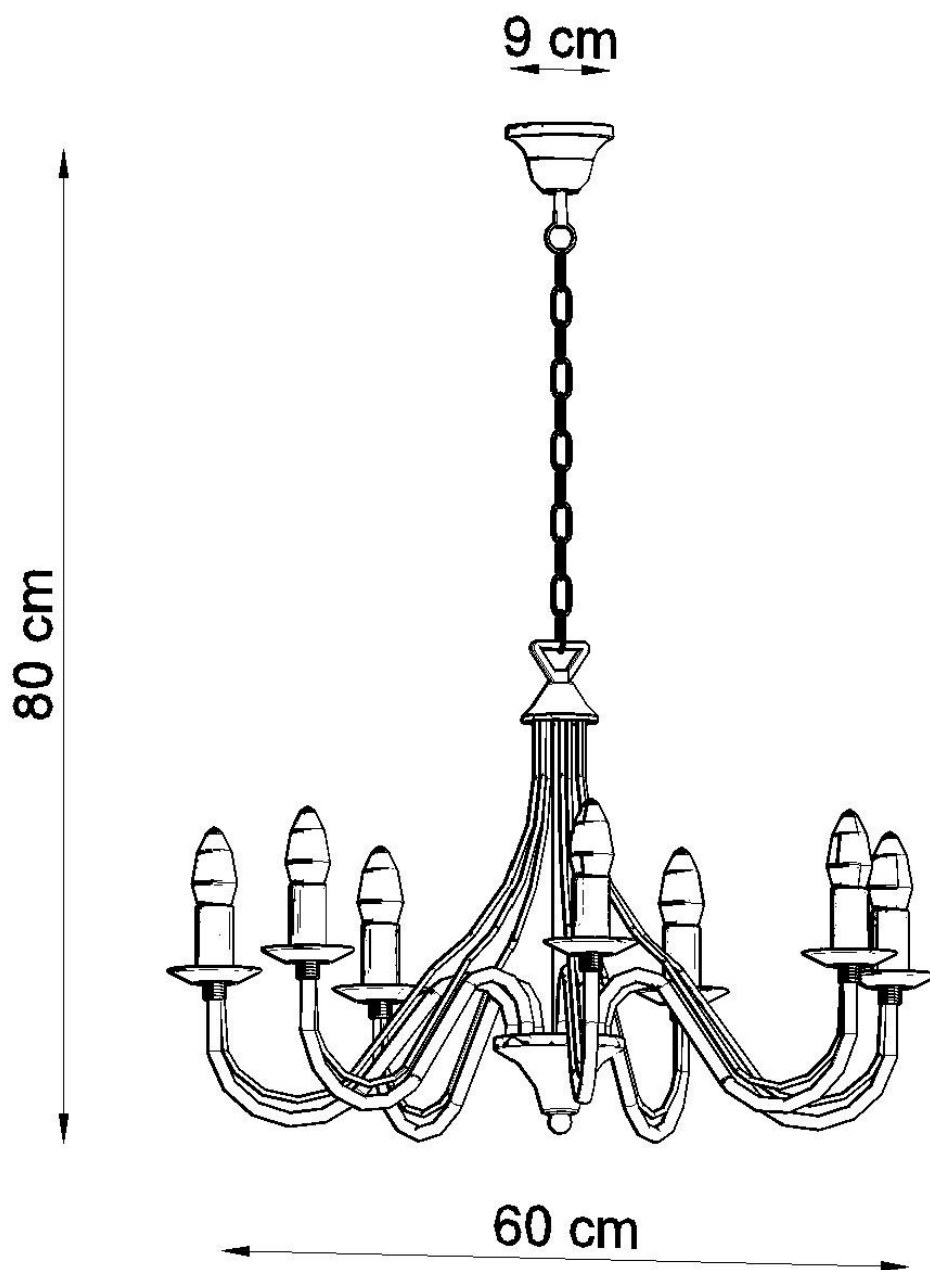

Lámpara suspendida MINERWA 7 blanco, E14

ESPECIFICACIONES

Puntos de Luz

Alimentación **AC220V**

Casquillo **E14**

Otros **Housing**

Color **blanco**

Interior-externo **Interior**

60x60x60cm

DETALLES

Las velas colocadas en los brazos de metal curvado son un elemento extremadamente eficaz del interior. La gama de lámparas Minerwa atraerá incluso a los conocedores más grandes que aprecian los artículos originales y los design sofisticados. Las lámparas elegantes modeladas en candelabros, en forma sencilla y clásica, pueden complementar perfectamente las habitaciones tradicionales y modernas. Ya sea que sea un estilo más

bastante crudo o lleno de elementos ornamentales, estas lámparas le darán un carácter único.

Bombilla: E14, 7x40W, 50Hz, 220V, IP20

Bombilla no incluida.

Dimensiones: 60/60/80 cm.

Material: Acero

Color blanco

ESQUEMA DE INSTALACIÓN

Ficha técnica

Lámpara suspendida MINERWA 7 blanco, E14

LEDBOX®

GALERIA

AVISO

Datos sujetos a cambios sin aviso. Excepto errores y omisiones. Asegúrese de utilizar el archivo más reciente posible.