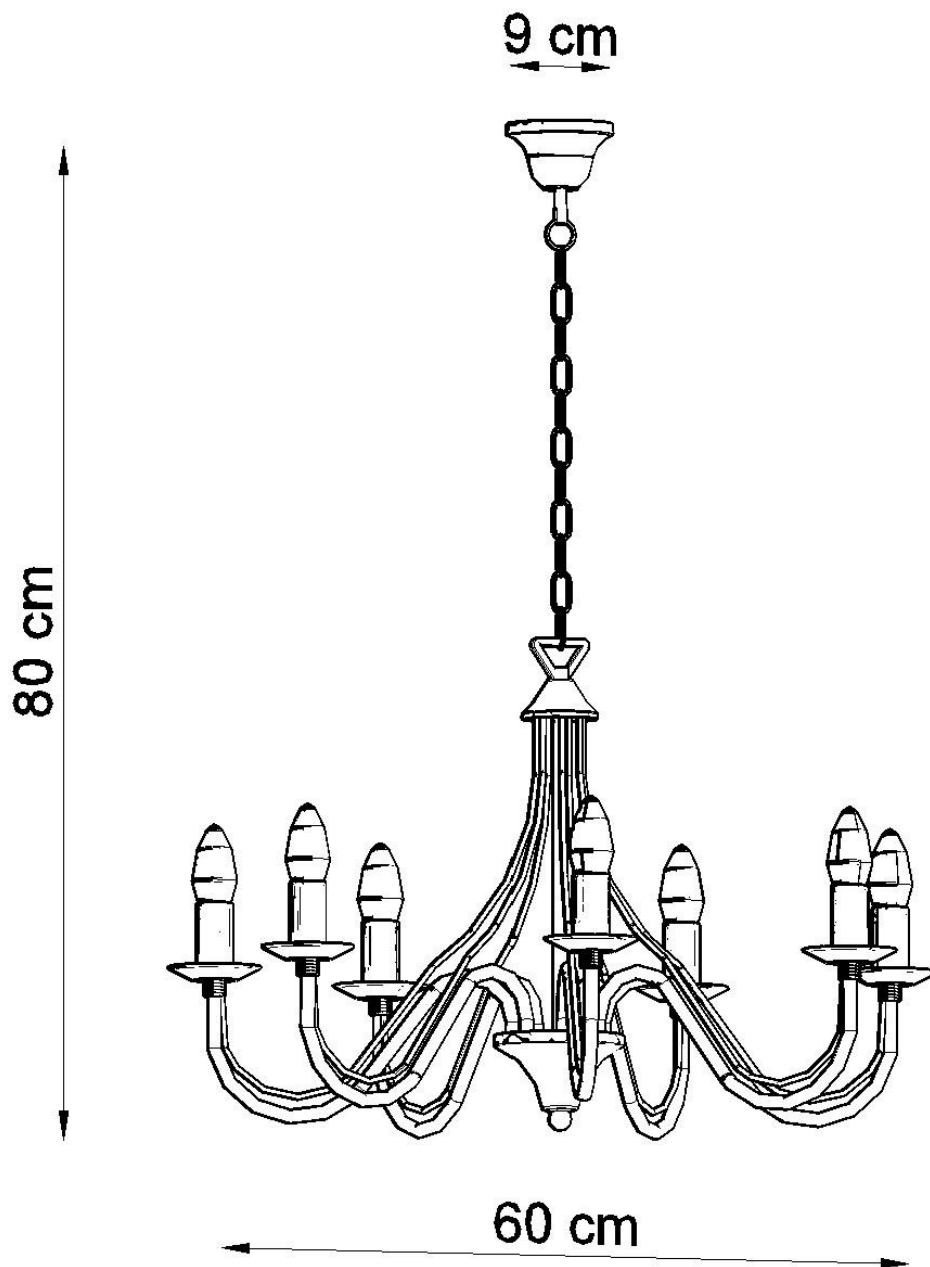

Lámpara suspendida MINERWA 7 blanco, E14

ESPECIFICACIONES

Puntos de Luz

Alimentación **AC220V**

Casquillo **E14**

Otros **Housing**

Color **blanco**

Interior-exterior **Interior**

60x60x60cm

DETALLES

Las velas colocadas en los brazos de metal curvado son un elemento extremadamente eficaz del interior. La gama de lámparas Minerwa atraerá incluso a los conocedores más grandes que aprecian los artículos originales y los design sofisticados. Las lámparas elegantes modeladas en candelabros, en forma sencilla y clásica, pueden complementar perfectamente las habitaciones tradicionales y modernas. Ya sea que sea un estilo más

bastante crudo o lleno de elementos ornamentales, estas lámparas le darán un carácter único.

Bombilla: E14, 7x40W, 50Hz, 220V, IP20

Bombilla no incluida.

Dimensiones: 60/60/80 cm.

Material: Acero

Color blanco

ESQUEMA DE INSTALACIÓN

Ficha técnica

Lámpara suspendida MINERWA 7 blanco, E14

LEDBOX®

Ficha técnica

Lámpara suspendida MINERWA 7 blanco, E14

LEDBOX®

GALERIA