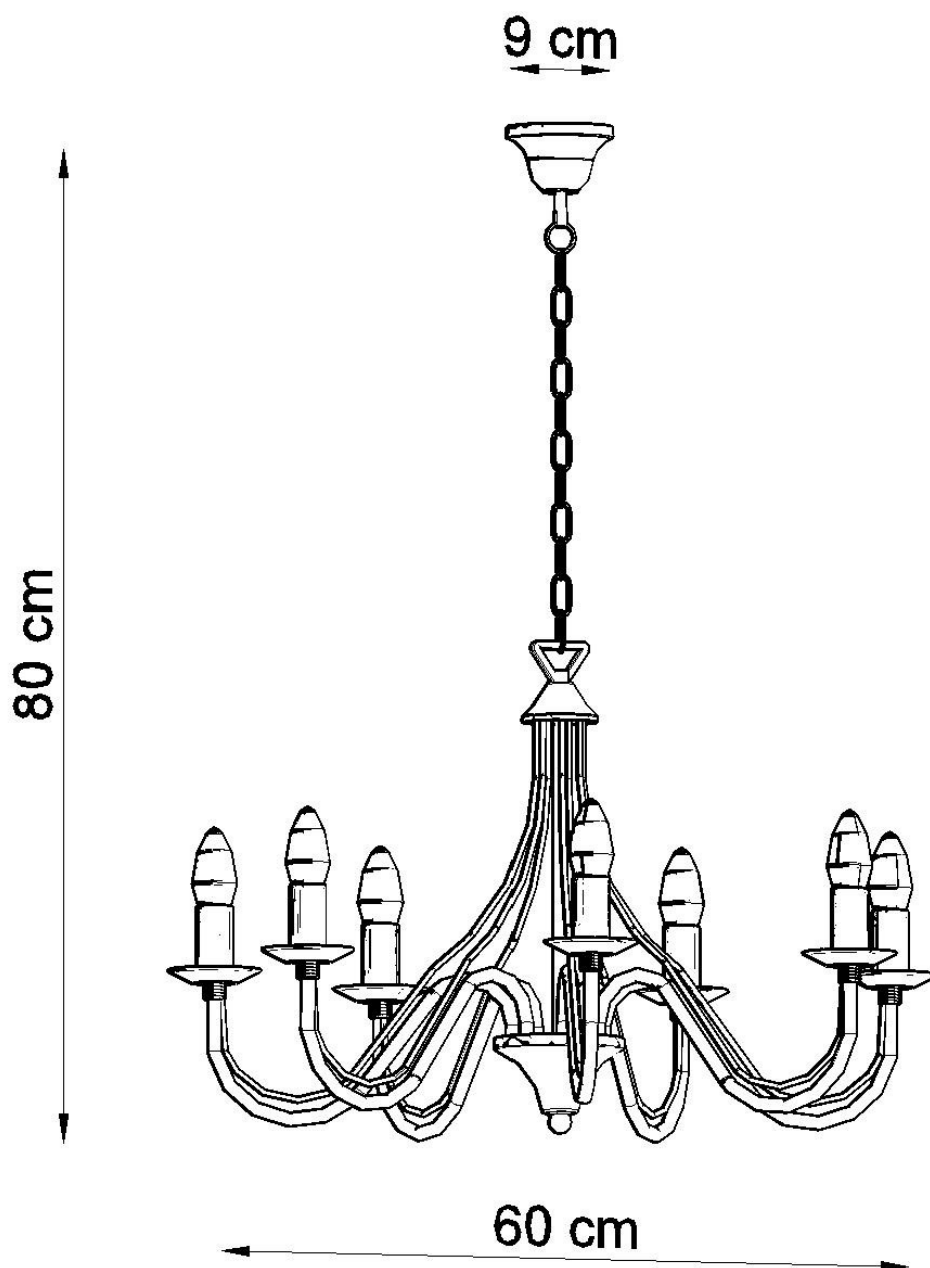

Lámpara suspendida MINERWA 7 blanco, E14

ESPECIFICACIONES

Puntos de Luz

Alimentación **AC220V**

Casquillo **E14**

Otros **Housing**

Color **blanco**

Interior-externo **Interior**

60x60x60cm

DETALLES

Las velas colocadas en los brazos de metal curvado son un elemento extremadamente eficaz del interior. La gama de lámparas Minerwa atraerá incluso a los conocedores más grandes que aprecian los artículos originales y los design sofisticados. Las lámparas elegantes modeladas en candelabros, en forma sencilla y clásica, pueden complementar perfectamente las habitaciones tradicionales y modernas. Ya sea que sea un estilo más

bastante crudo o lleno de elementos ornamentales, estas lámparas le darán un carácter único.

Bombilla: E14, 7x40W, 50Hz, 220V, IP20

Bombilla no incluida.

Dimensiones: 60/60/80 cm.

Material: Acero

Color blanco

ESQUEMA DE INSTALACIÓN

Ficha técnica

Lámpara suspendida MINERWA 7 blanco, E14

LEDBOX®

GALERIA

AVISO

Datos sujetos a cambios sin aviso. Excepto errores y omisiones. Asegúrese de utilizar el archivo más reciente posible.