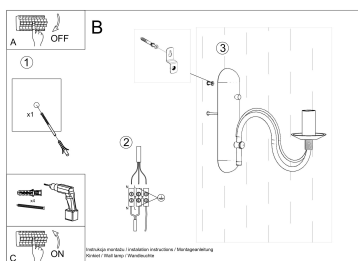

bastante crudo o lleno de elementos ornamentales, estas lámparas le darán un carácter único.

Bombilla: E14, 1x40W, 50Hz, 220V, IP20

Bombilla no incluida.

Dimensiones: 6/25/25 cm.

Material: Acero

Color blanco

ESQUEMA DE INSTALACIÓN

Ficha técnica

Aplique de pared MINERWA blanco, E14

LEDBOX®

GALERIA

AVISO

Datos sujetos a cambios sin aviso. Excepto errores y omisiones. Asegúrese de utilizar el archivo más reciente posible.