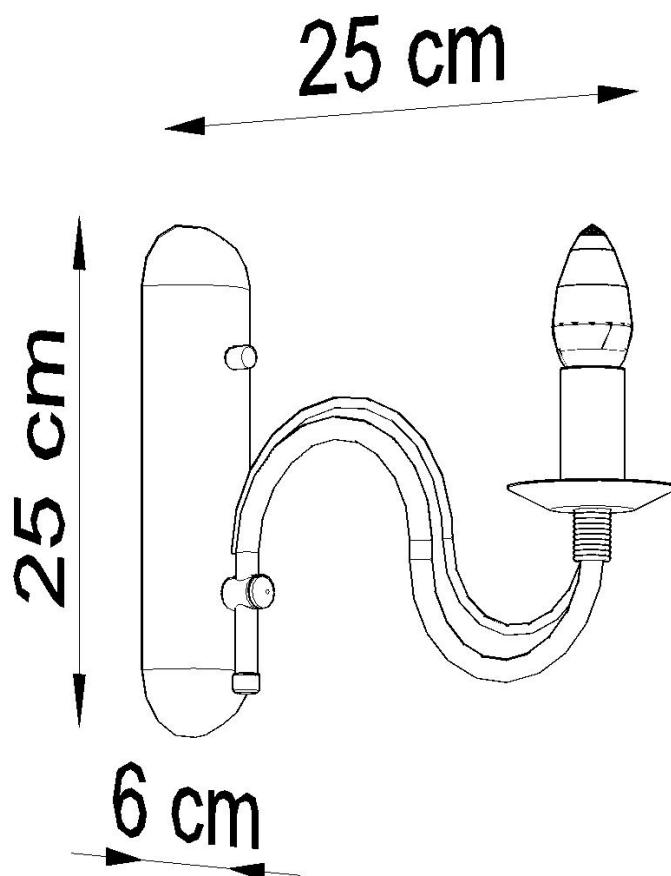

Aplique de pared MINERWA blanco, E14

ESPECIFICACIONES

Puntos de Luz	1
Alimentación	AC220V
Casquillo	E14
Otros	Housing
Color	blanco
Interior-exterior	Interior
Protección IP	IP20
Estilo	moderno
Estancia	salon

Referencia

LD2021280

Dimensiones del producto

60x250x250mm

Dimensiones del packaging

40x20x15cm

DETALLES

Las velas colocadas en los brazos de metal curvado son un elemento extremadamente eficaz del interior. La gama de lámparas Minerwa atraerá incluso a los conocedores más grandes que aprecian los artículos originales y los design sofisticados. Las lámparas elegantes modeladas en candelabros, en forma sencilla y clásica, pueden complementar perfectamente las habitaciones tradicionales y modernas. Ya sea que sea un estilo más

bastante crudo o lleno de elementos ornamentales, estas lámparas le darán un carácter único.

Bombilla: E14, 1x40W, 50Hz, 220V, IP20

Bombilla no incluida.

Dimensiones: 6/25/25 cm.

Material: Acero

Color blanco

ESQUEMA DE INSTALACIÓN

GALERIA

AVISO

Datos sujetos a cambios sin aviso. Excepto errores y omisiones. Asegúrese de utilizar el archivo más reciente posible.