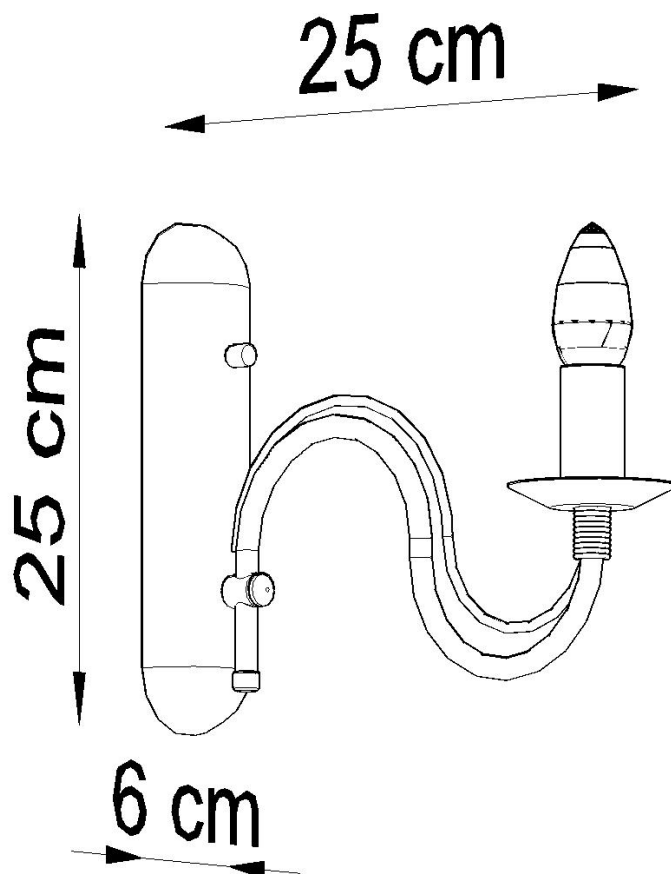

#### Dimensiones del producto

60x250x250mm

#### Dimensiones del packaging

40x20x15cm

bastante crudo o lleno de elementos ornamentales, estas lámparas le darán un carácter único.

Bombilla: E14, 1x40W, 50Hz, 220V, IP20

Bombilla no incluida.

Dimensiones: 6/25/25 cm.

Material: Acero

Color blanco

## ESQUEMA DE INSTALACIÓN