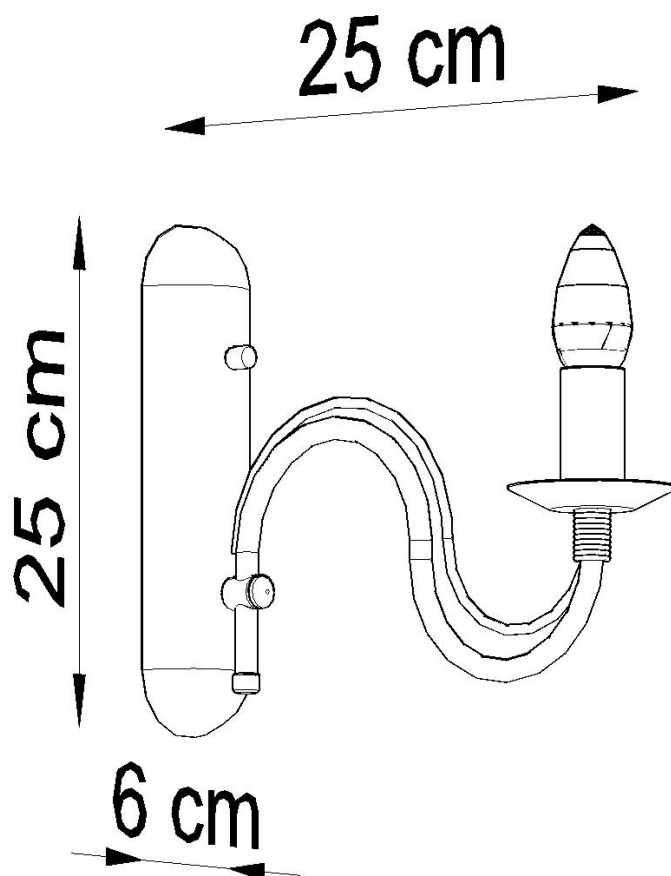

Aplique de pared MINERWA blanco, E14

ESPECIFICACIONES

Puntos de Luz	1
Alimentación	AC220V
Casquillo	E14
Otros	Housing
Color	blanco
Interior-exterior	Interior
Protección IP	IP20
Estilo	moderno
Estancia	salon

Referencia

LD2021280

Dimensiones del producto

60x250x250mm

Dimensiones del packaging

40x20x15cm

DETALLES

Las velas colocadas en los brazos de metal curvado son un elemento extremadamente eficaz del interior. La gama de lámparas Minerwa atraerá incluso a los conocedores más grandes que aprecian los artículos originales y los design sofisticados. Las lámparas elegantes modeladas en candelabros, en forma sencilla y clásica, pueden complementar perfectamente las habitaciones tradicionales y modernas. Ya sea que sea un estilo más

bastante crudo o lleno de elementos ornamentales, estas lámparas le darán un carácter único.

Bombilla: E14, 1x40W, 50Hz, 220V, IP20

Bombilla no incluida.

Dimensiones: 6/25/25 cm.

Material: Acero

Color blanco

ESQUEMA DE INSTALACIÓN

Ficha técnica

Aplique de pared MINERWA blanco, E14

LEDBOX®

GALERIA

AVISO

Datos sujetos a cambios sin aviso. Excepto errores y omisiones. Asegúrese de utilizar el archivo más reciente posible.