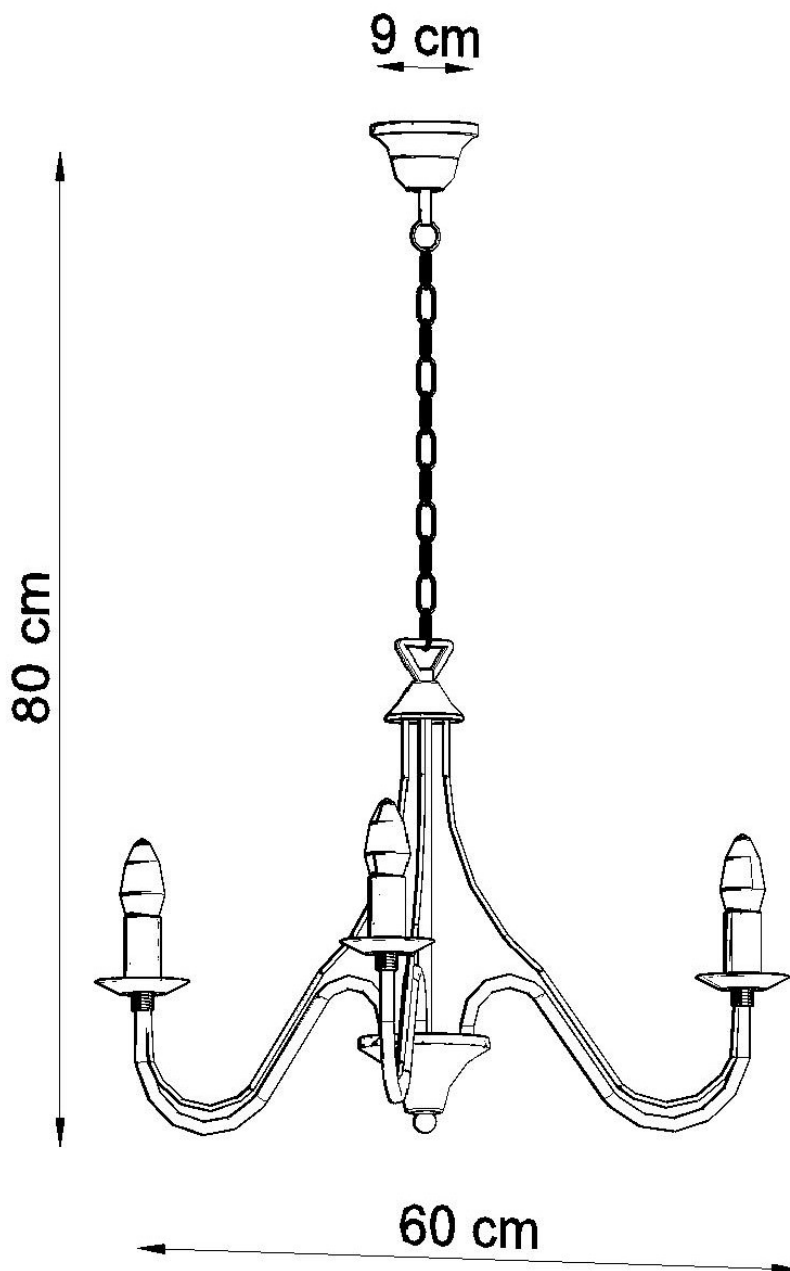

Ficha técnica

Lámpara suspendida MINERWA 3 negro, E14

LEDBOX®