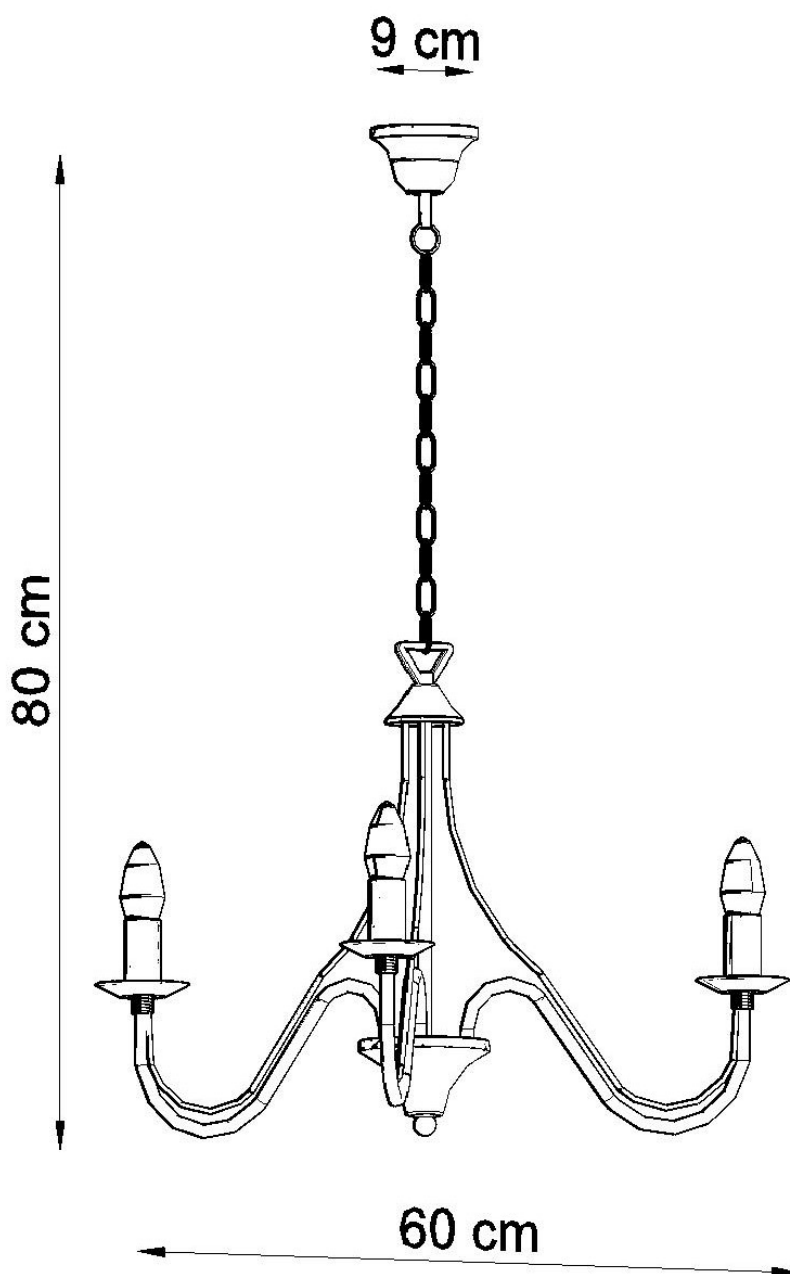

Lámpara suspendida MINERWA 3 negro, E14

ESPECIFICACIONES

Puntos de Luz	3
Alimentación	AC220V
Casquillo	E14
Otros	Housing
Color	negro
Interior-externo	Interior
Protección IP	IP20
Estilo	vanguardista
Estancia	salon

Referencia

LD2021281

Dimensiones del producto

600x600x800mm

Dimensiones del packaging

50x50x50cm

DETALLES

Las velas colocadas en los brazos de metal curvado son un elemento extremadamente eficaz del interior. La gama de lámparas Minerwa atraerá incluso a los conocedores más grandes que aprecian los artículos originales y los design sofisticados. Las lámparas elegantes modeladas en candelabros, en forma sencilla y clásica, pueden complementar perfectamente las habitaciones tradicionales y modernas. Ya sea que sea un estilo más

bastante crudo o lleno de elementos ornamentales, estas lámparas le darán un carácter único.

Bombilla: E14, 3x40W, 50Hz, 220V, IP20

Bombilla no incluida.

Dimensiones: 60/60/80 cm.

Material: Acero

De color negro

ESQUEMA DE INSTALACIÓN

Ficha técnica

Lámpara suspendida MINERWA 3 negro, E14

LEDBOX®

GALERIA

Ficha técnica

Lámpara suspendida MINERWA 3 negro, E14

LEDBOX®