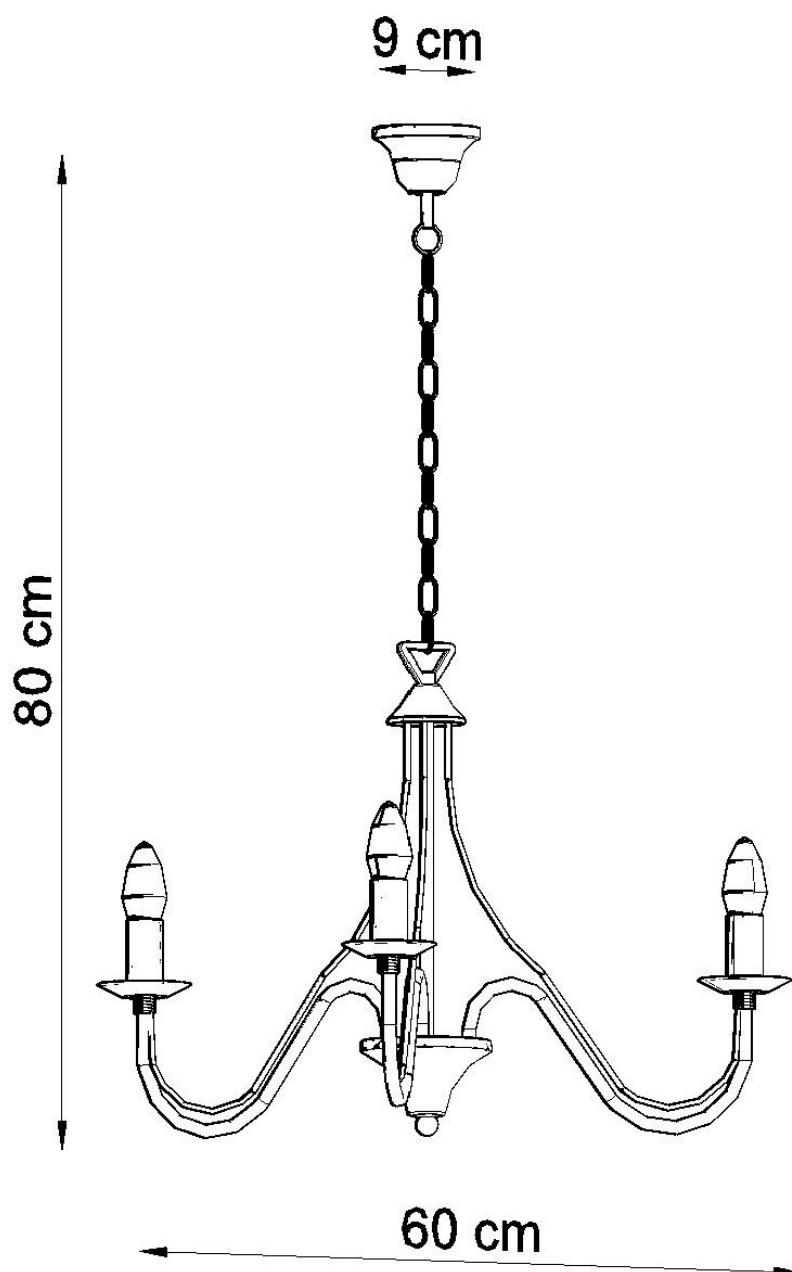

Lámpara suspendida MINERWA 3 negro, E14

ESPECIFICACIONES

Puntos de Luz	3
Alimentación	AC220V
Casquillo	E14
Otros	Housing
Color	negro
Interior-externo	Interior
Protección IP	IP20
Estilo	vanguardista
Estancia	salon

Referencia

LD2021281

Dimensiones del producto

600x600x800mm

Dimensiones del packaging

50x50x50cm

DETALLES

Las velas colocadas en los brazos de metal curvado son un elemento extremadamente eficaz del interior. La gama de lámparas Minerwa atraerá incluso a los conocedores más grandes que aprecian los artículos originales y los design sofisticados. Las lámparas elegantes modeladas en candelabros, en forma sencilla y clásica, pueden complementar perfectamente las habitaciones tradicionales y modernas. Ya sea que sea un estilo más

bastante crudo o lleno de elementos ornamentales, estas lámparas le darán un carácter único.

Bombilla: E14, 3x40W, 50Hz, 220V, IP20

Bombilla no incluida.

Dimensiones: 60/60/80 cm.

Material: Acero

De color negro

ESQUEMA DE INSTALACIÓN

Ficha técnica

Lámpara suspendida MINERWA 3 negro, E14

LEDBOX®

GALERIA

AVISO

Datos sujetos a cambios sin aviso. Excepto errores y omisiones. Asegúrese de utilizar el archivo más reciente posible.