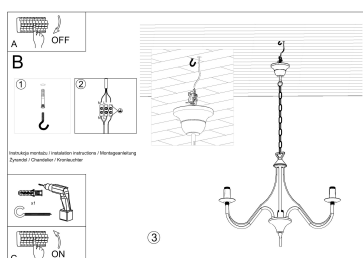

bastante crudo o lleno de elementos ornamentales, estas lámparas le darán un carácter único.

Bombilla: E14, 3x40W, 50Hz, 220V, IP20

Bombilla no incluida.

Dimensiones: 60/60/80 cm.

Material: Acero

De color negro

ESQUEMA DE INSTALACIÓN

Ficha técnica

Lámpara suspendida MINERWA 3 negro, E14

LEDBOX®

GALERIA

Ficha técnica

Lámpara suspendida MINERWA 3 negro, E14

LEDBOX®