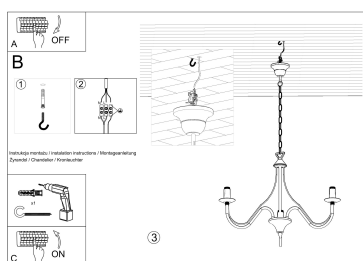

Lámpara suspendida MINERWA 3 negro, E14

ESPECIFICACIONES

Puntos de Luz	3
Alimentación	AC220V
Casquillo	E14
Otros	Housing
Color	negro
Interior-externo	Interior
Protección IP	IP20
Estilo	vanguardista
Estancia	salon

Referencia

LD2021281

Dimensiones del producto

600x600x800mm

Dimensiones del packaging

50x50x50cm

DETALLES

Las velas colocadas en los brazos de metal curvado son un elemento extremadamente eficaz del interior. La gama de lámparas Minerwa atraerá incluso a los conocedores más grandes que aprecian los artículos originales y los design sofisticados. Las lámparas elegantes modeladas en candelabros, en forma sencilla y clásica, pueden complementar perfectamente las habitaciones tradicionales y modernas. Ya sea que sea un estilo más

bastante crudo o lleno de elementos ornamentales, estas lámparas le darán un carácter único.

Bombilla: E14, 3x40W, 50Hz, 220V, IP20

Bombilla no incluida.

Dimensiones: 60/60/80 cm.

Material: Acero

De color negro

ESQUEMA DE INSTALACIÓN

Ficha técnica

Lámpara suspendida MINERWA 3 negro, E14

LEDBOX®

GALERIA

AVISO

Datos sujetos a cambios sin aviso. Excepto errores y omisiones. Asegúrese de utilizar el archivo más reciente posible.