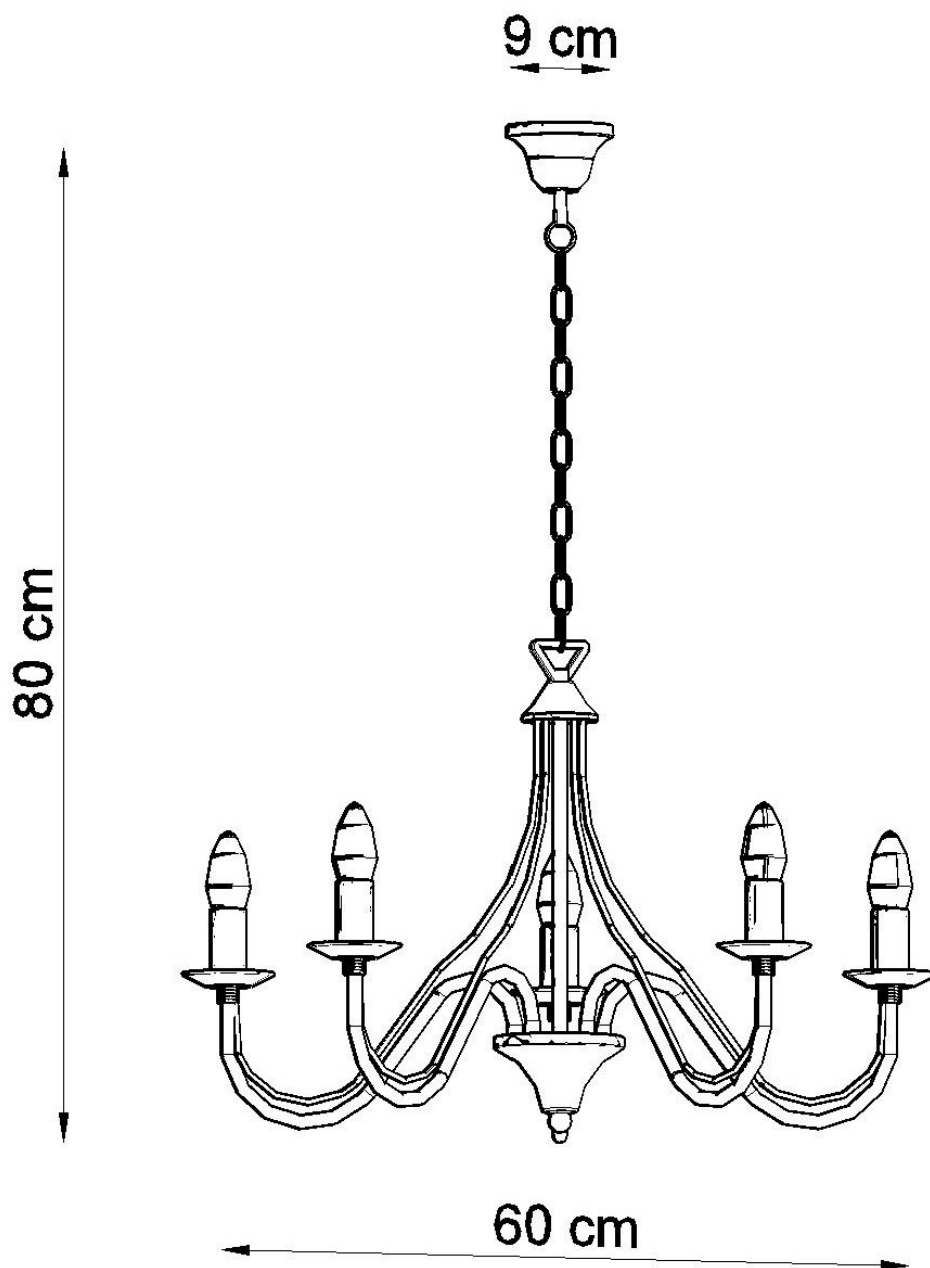

Ficha técnica

Lámpara suspendida MINERWA 5 negro, E14

LEDBOX®