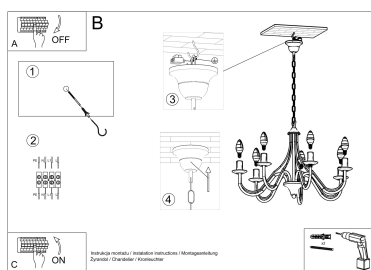

Lámpara suspendida MINERWA 5 negro, E14

ESPECIFICACIONES

Puntos de Luz	5
Alimentación	AC220V
Casquillo	E14
Otros	Housing
Color	negro
Interior-exterior	Interior
Protección IP	IP20
Estilo	vanguardista
Estancia	salon

bastante crudo o lleno de elementos ornamentales, estas lámparas le darán un carácter único.

Bombilla: E14, 5x40W, 50Hz, 220V, IP20

Bombilla no incluida.

Dimensiones: 60/60/80 cm.

Material: Acero

De color negro

ESQUEMA DE INSTALACIÓN

Ficha técnica

Lámpara suspendida MINERWA 5 negro, E14

LEDBOX®

GALERIA

AVISO

Datos sujetos a cambios sin aviso. Excepto errores y omisiones. Asegúrese de utilizar el archivo más reciente posible.