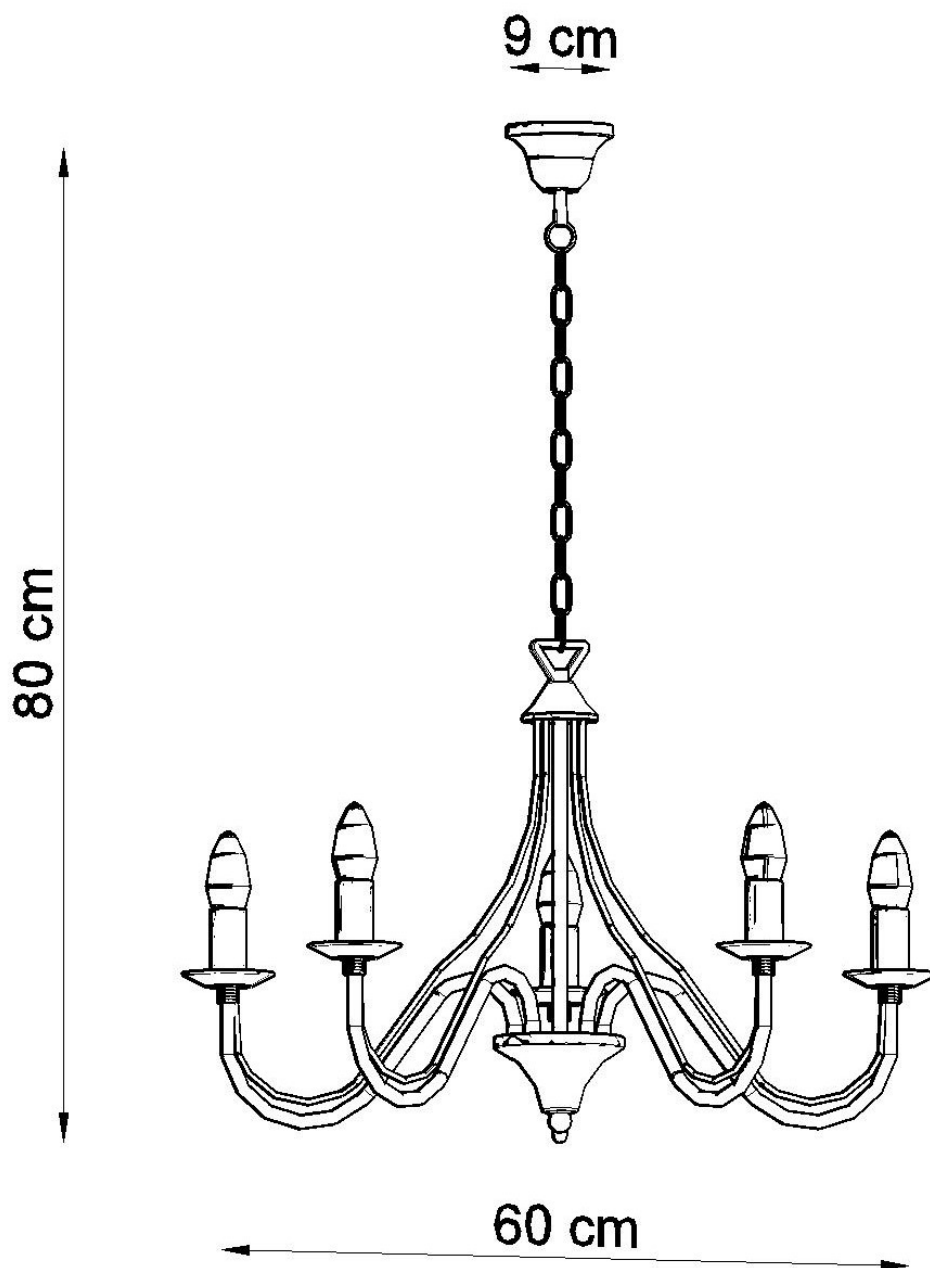

Lámpara suspendida MINERWA 5 negro, E14

ESPECIFICACIONES

Puntos de Luz	5
Alimentación	AC220V
Casquillo	E14
Otros	Housing
Color	negro
Interior-exterior	Interior
Protección IP	IP20
Estilo	vanguardista
Estancia	salon

Referencia

LD2021282

Dimensiones del producto

600x600x800mm

Dimensiones del packaging

50x50x50cm

DETALLES

Las velas colocadas en los brazos de metal curvado son un elemento extremadamente eficaz del interior. La gama de lámparas Minerwa atraerá incluso a los conocedores más grandes que aprecian los artículos originales y los design sofisticados. Las lámparas elegantes modeladas en candelabros, en forma sencilla y clásica, pueden complementar perfectamente las habitaciones tradicionales y modernas. Ya sea que sea un estilo más

bastante crudo o lleno de elementos ornamentales, estas lámparas le darán un carácter único.

Bombilla: E14, 5x40W, 50Hz, 220V, IP20

Bombilla no incluida.

Dimensiones: 60/60/80 cm.

Material: Acero

De color negro

ESQUEMA DE INSTALACIÓN

Ficha técnica

Lámpara suspendida MINERWA 5 negro, E14

LEDBOX®

GALERIA

AVISO

Datos sujetos a cambios sin aviso. Excepto errores y omisiones. Asegúrese de utilizar el archivo más reciente posible.