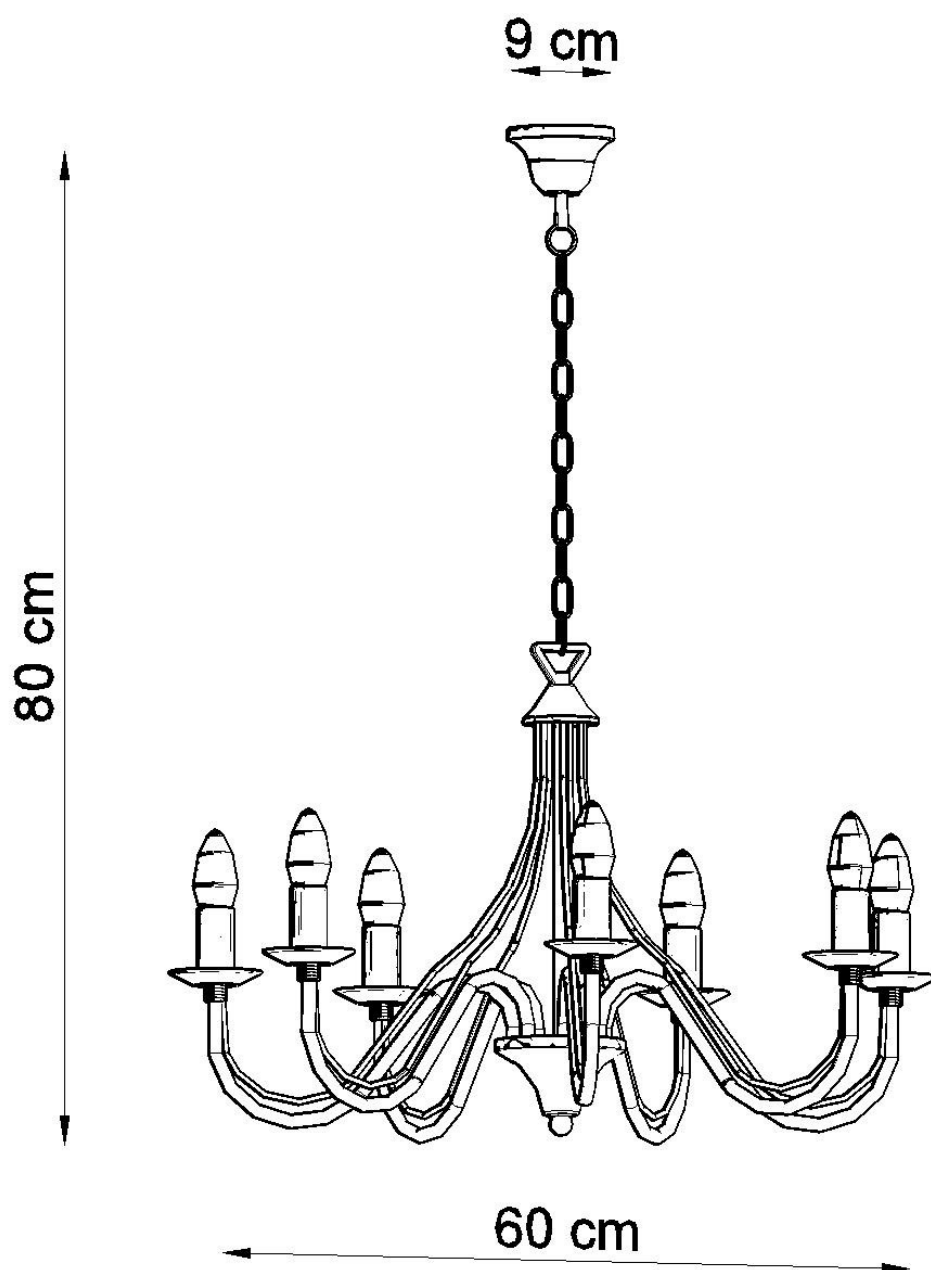

Lámpara suspendida MINERWA 7 negro, E14

ESPECIFICACIONES

Puntos de Luz

Alimentación **AC220V**

Casquillo **E14**

Otros **Housing**

Color **negro**

Interior-exterior **Interior**

60x60x60cm

DETALLES

Las velas colocadas en los brazos de metal curvado son un elemento extremadamente eficaz del interior. La gama de lámparas Minerwa atraerá incluso a los conocedores más grandes que aprecian los artículos originales y los design sofisticados. Las lámparas elegantes modeladas en candelabros, en forma sencilla y clásica, pueden complementar perfectamente las habitaciones tradicionales y modernas. Ya sea que sea un estilo más

bastante crudo o lleno de elementos ornamentales, estas lámparas le darán un carácter único.

Bombilla: E14, 7x40W, 50Hz, 220V, IP20

Bombilla no incluida.

Dimensiones: 60/60/80 cm.

Material: Acero

De color negro

ESQUEMA DE INSTALACIÓN

Ficha técnica

Lámpara suspendida MINERWA 7 negro, E14

LEDBOX®

Ficha técnica

Lámpara suspendida MINERWA 7 negro, E14

LEDBOX®

GALERIA