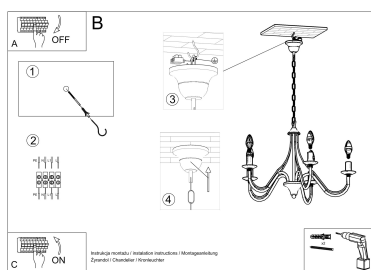

bastante crudo o lleno de elementos ornamentales, estas lámparas le darán un carácter único.

Bombilla: E14, 7x40W, 50Hz, 220V, IP20

Bombilla no incluida.

Dimensiones: 60/60/80 cm.

Material: Acero

De color negro

ESQUEMA DE INSTALACIÓN

Ficha técnica

Lámpara suspendida MINERWA 7 negro, E14

LEDBOX®

Ficha técnica

Lámpara suspendida MINERWA 7 negro, E14

LEDBOX®

GALERIA