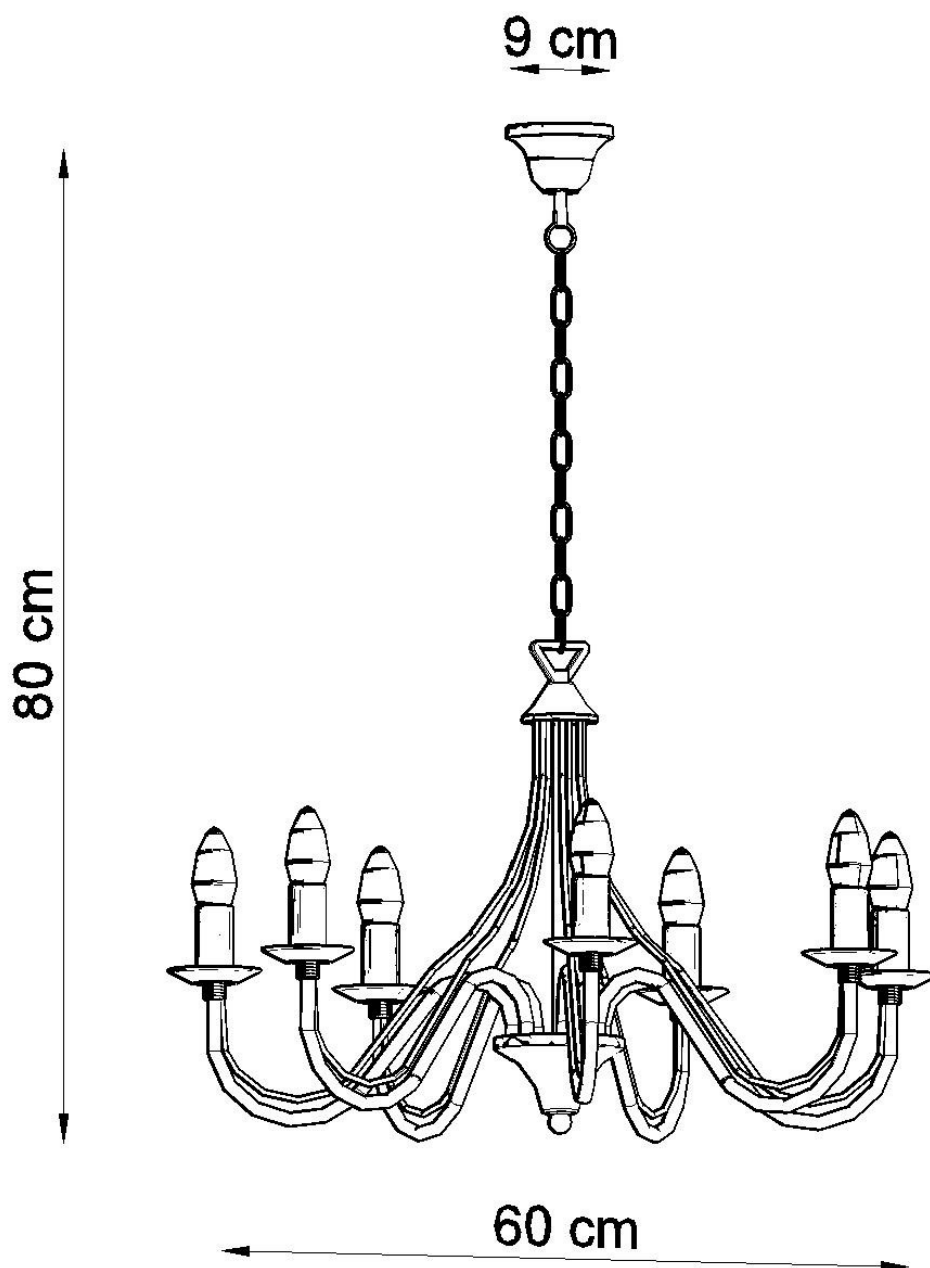

Ficha técnica

Lámpara suspendida MINERWA 7 negro, E14

LEDBOX®