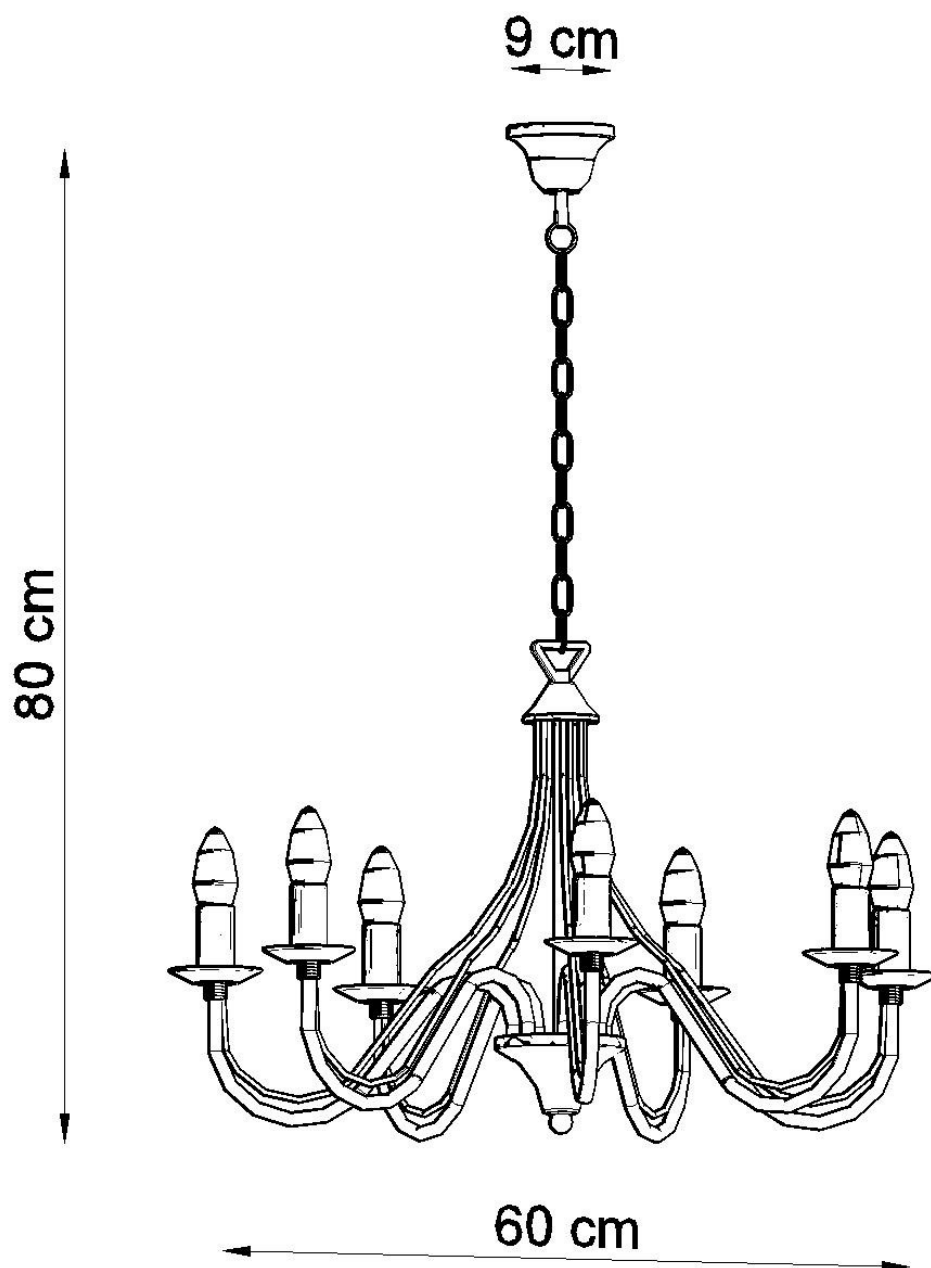

Ficha técnica

Lámpara suspendida MINERWA 7 negro, E14

LEDBOX®