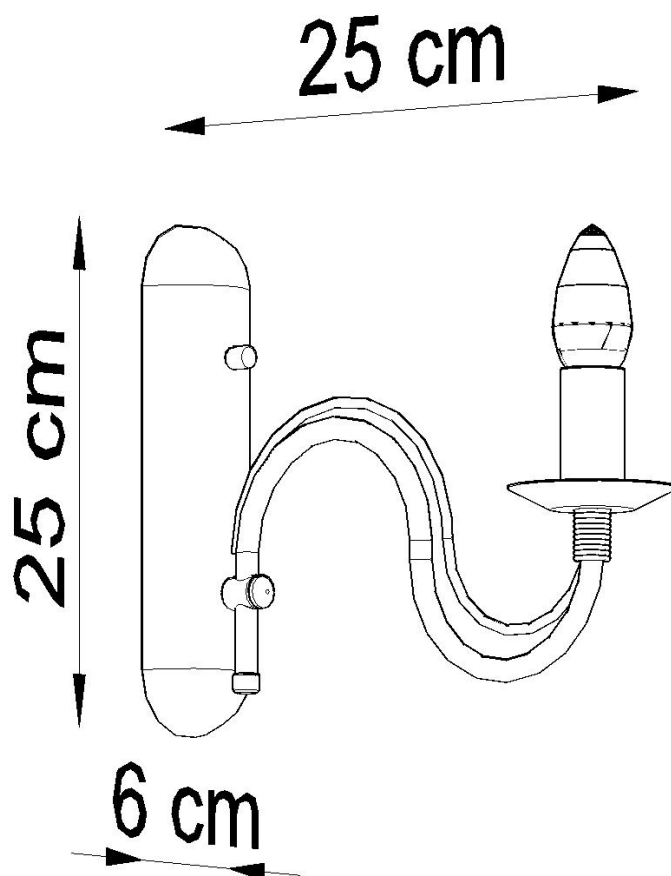

#### Dimensiones del producto

60x250x250mm

#### Dimensiones del packaging

40x20x15cm

bastante crudo o lleno de elementos ornamentales, estas lámparas le darán un carácter único.

Bombilla: E14, 1x40W, 50Hz, 220V, IP20

Bombilla no incluida.

Dimensiones: 6/25/25 cm.

Material: Acero

De color negro

## ESQUEMA DE INSTALACIÓN