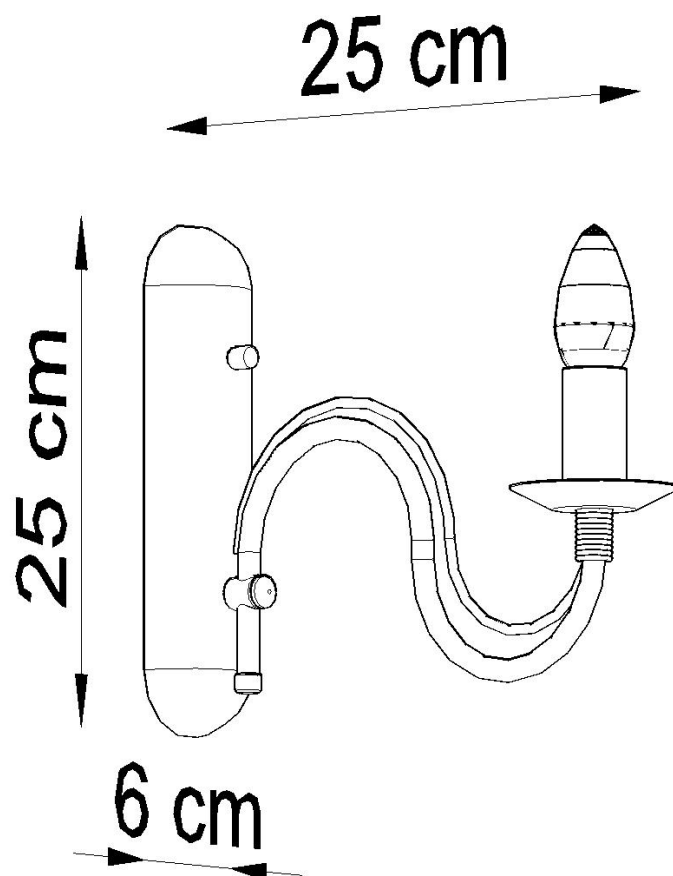

Aplique de pared MINERWA negro, E14

ESPECIFICACIONES

Puntos de Luz	1
Alimentación	AC220V
Casquillo	E14
Otros	Housing
Color	negro
Interior-externo	Interior
Protección IP	IP20
Estilo	moderno
Estancia	salon

Referencia

LD2021284

Dimensiones del producto

60x250x250mm

Dimensiones del packaging

40x20x15cm

DETALLES

Las velas colocadas en los brazos de metal curvado son un elemento extremadamente eficaz del interior. La gama de lámparas Minerwa atraerá incluso a los conocedores más grandes que aprecian los artículos originales y los design sofisticados. Las lámparas elegantes modeladas en candelabros, en forma sencilla y clásica, pueden complementar perfectamente las habitaciones tradicionales y modernas. Ya sea que sea un estilo más

bastante crudo o lleno de elementos ornamentales, estas lámparas le darán un carácter único.

Bombilla: E14, 1x40W, 50Hz, 220V, IP20

Bombilla no incluida.

Dimensiones: 6/25/25 cm.

Material: Acero

De color negro

ESQUEMA DE INSTALACIÓN

Ficha técnica

Aplique de pared MINERWA negro, E14

LEDBOX®

GALERIA

Ficha técnica

Aplique de pared MINERWA negro, E14

LEDBOX®