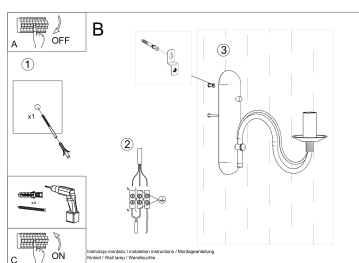

Ficha técnica

Aplique de pared MINERWA negro, E14

LEDBOX®

GALERIA