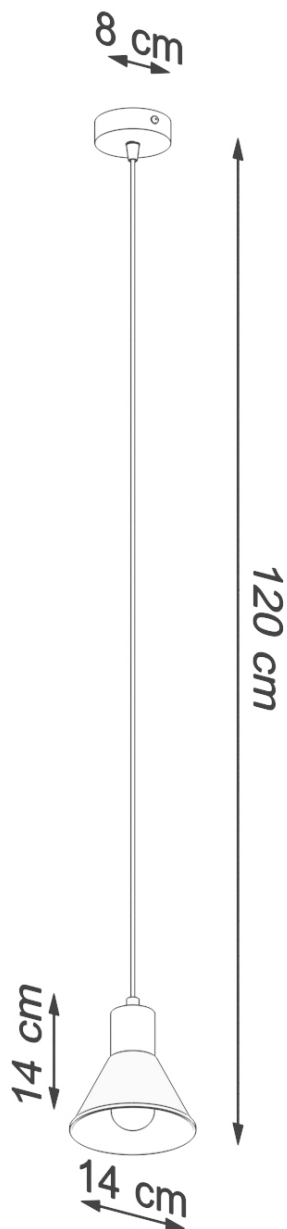

Lámpara colgante TALEJA 1 blanco E27

ESPECIFICACIONES

Puntos de Luz	1
Alimentación	AC220V
Casquillo	E27
Otros	Housing
Color	blanco
Interior-externo	Interior
Protección IP	IP20
Estilo	moderno
Estancia	cocina

Referencia

LD2021285

Dimensiones del producto

140x140x1200mm

Dimensiones del packaging

17x17x17cm

DETALLES

TALEJA es una serie de lámparas colgantes clásicas con 1 o 3 lámparas. Diseñado para ser un poco separado, proporcionan mucha luz que se extiende uniformemente en la habitación. El diseño universal lo convierte en una opción exitosa para cualquier interior. Con su forma simple, deja espacio para otros elementos de diseño, pero la versión con 3 lámparas a diferentes alturas puede llamar el ojo de los demás. Está disponible en dos colores clásicos: impenetrable negro y blanco puro.

Bombilla: E27, 1x60W, 1x15W LED, 50-60Hz, ~ 220-230V, IP20, Clase de aparatos I

Bombilla no incluida.

Dimensiones: 14/14/120 cm.

Dimensión de la pantalla: 14/14 cm

Material: Acero

Color blanco

Ficha técnica

Lámpara colgante TALEJA 1 blanco E27

LEDBOX®

ESQUEMA DE INSTALACIÓN

GALERIA

Ficha técnica

Lámpara colgante TALEJA 1 blanco E27

LEDBOX®

AVISO