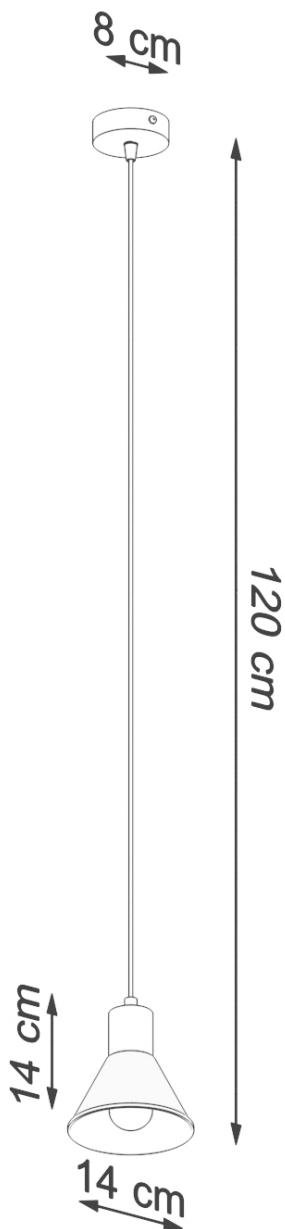

Ficha técnica

Lámpara colgante TALEJA 1 blanco E27

LEDBOX®

ESQUEMA DE INSTALACIÓN