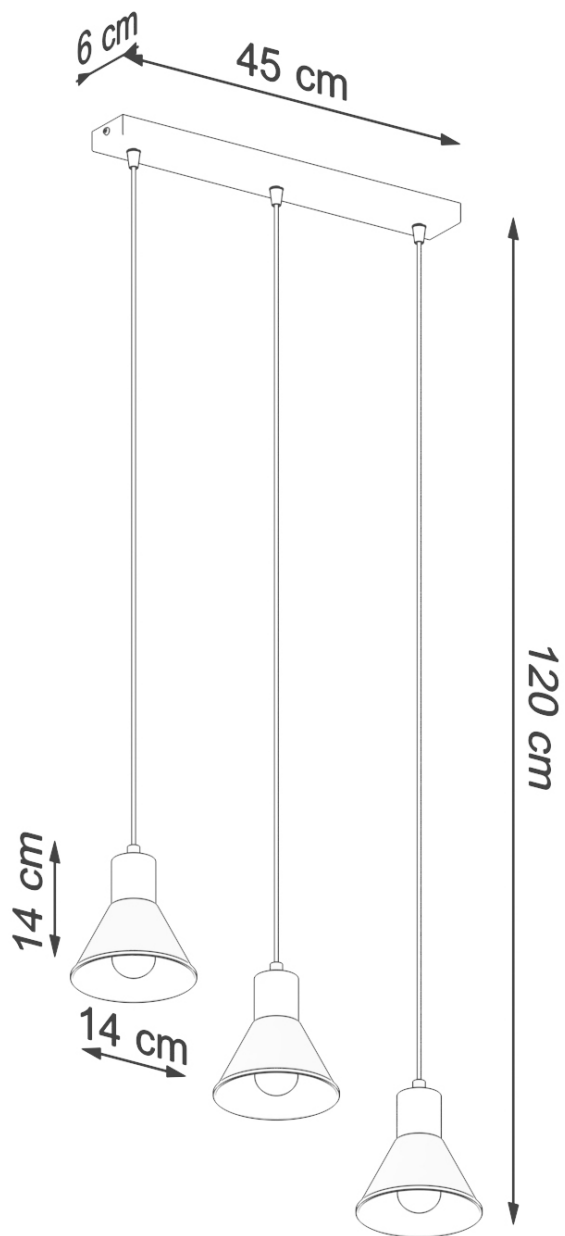

Lámpara colgante TALEJA 3 blanco E27

ESPECIFICACIONES

Puntos de Luz	3
Alimentación	AC220V
Casquillo	E27
Otros	Housing
Color	blanco
Interior-externo	Interior
Protección IP	IP20
Estilo	moderno
Estancia	cocina

Referencia

LD2021286

Dimensiones del producto

450x140x1200mm

Dimensiones del packaging

51x21x21cm

DETALLES

TALEJA es una serie de lámparas colgantes clásicas con 1 o 3 lámparas. Diseñado para ser un poco separado, proporcionan mucha luz que se extiende uniformemente en la habitación. El diseño universal lo convierte en una opción exitosa para cualquier interior. Con su forma simple, deja espacio para otros elementos de diseño, pero la versión con 3 lámparas a diferentes alturas puede llamar el ojo de los demás. Está disponible en dos colores clásicos: impenetrable negro y blanco puro.

Bombilla: E27, 3x60W, 3x15W LED, 50-60Hz, ~ 220-230V, IP20, Clase de aparatos I

Bombilla no incluida.

Dimensiones: 45/14/120 cm.

Dimensión de la pantalla: 14/14 cm

Material: Acero

Color blanco

Ficha técnica

Lámpara colgante TALEJA 3 blanco E27

LEDBOX®

ESQUEMA DE INSTALACIÓN

GALERIA

Ficha técnica

Lámpara colgante TALEJA 3 blanco E27

LEDBOX®

AVISO