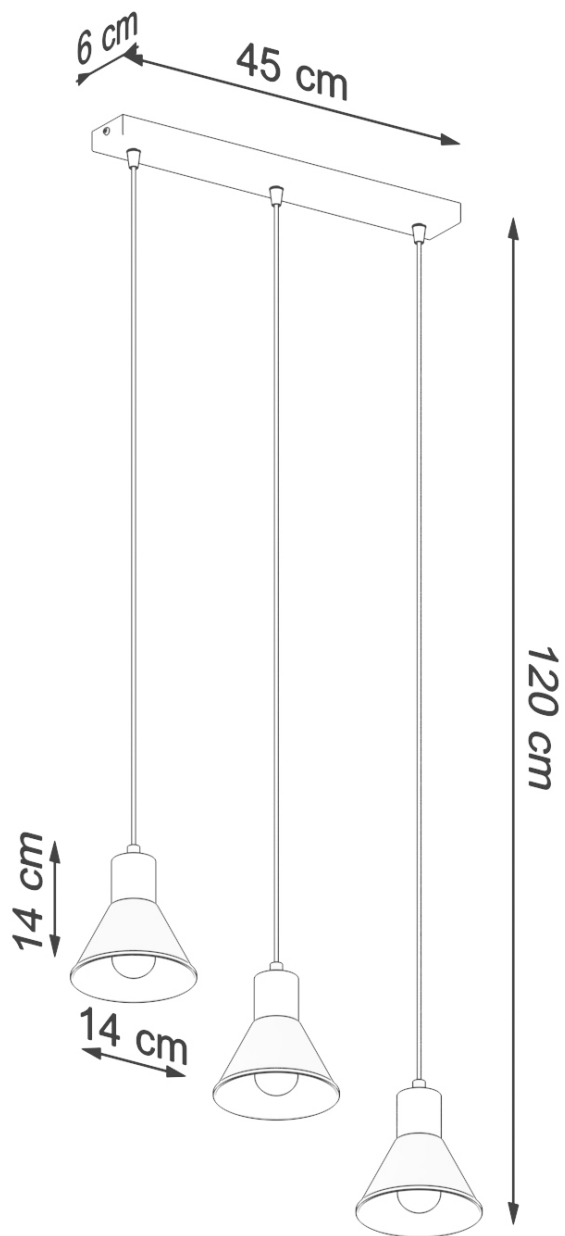

Lámpara colgante TALEJA 3 blanco E27

ESPECIFICACIONES

Puntos de Luz	3
Alimentación	AC220V
Casquillo	E27
Otros	Housing
Color	blanco
Interior-exterior	Interior
Protección IP	IP20
Estilo	moderno
Estancia	cocina

Referencia

LD2021286

Dimensiones del producto

450x140x1200mm

Dimensiones del packaging

51x21x21cm

DETALLES

TALEJA es una serie de lámparas colgantes clásicas con 1 o 3 lámparas. Diseñado para ser un poco separado, proporcionan mucha luz que se extiende uniformemente en la habitación. El diseño universal lo convierte en una opción exitosa para cualquier interior. Con su forma simple, deja espacio para otros elementos de diseño, pero la versión con 3 lámparas a diferentes alturas puede llamar el ojo de los demás. Está disponible en dos colores clásicos: impenetrable negro y blanco puro.

Bombilla: E27, 3x60W, 3x15W LED, 50-60Hz, ~ 220-230V, IP20, Clase de aparatos I

Bombilla no incluida.

Dimensiones: 45/14/120 cm.

Dimensión de la pantalla: 14/14 cm

Material: Acero

Color blanco

Ficha técnica

Lámpara colgante TALEJA 3 blanco E27

LEDBOX[®]

ESQUEMA DE INSTALACIÓN

GALERIA

Ficha técnica

Lámpara colgante TALEJA 3 blanco E27

LEDBOX®

AVISO