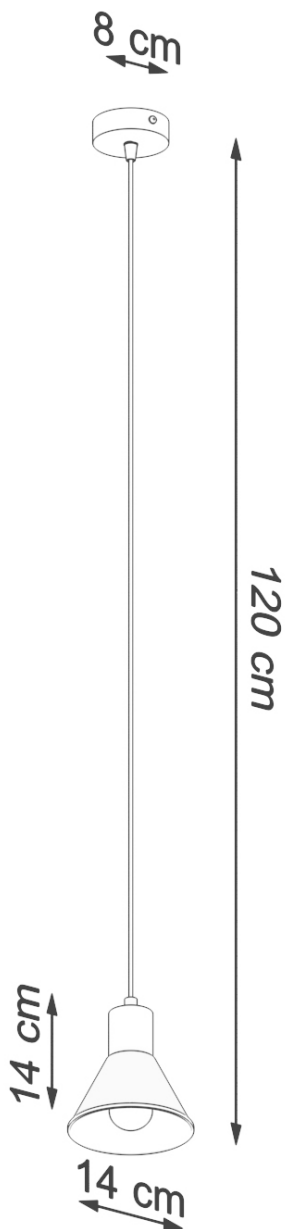

#### Dimensiones del producto

140x140x1200mm

#### Dimensiones del packaging

17x17x17cm

Bombilla: E27, 1x60W, 1x15W LED, 50-60Hz, ~ 220-230V, IP20, Clase de aparatos I

Bombilla no incluida.

Dimensiones: 14/14/120 cm.

Dimensión de la pantalla: 14/14 cm

Material: Acero

De color negro

### ESQUEMA DE INSTALACIÓN