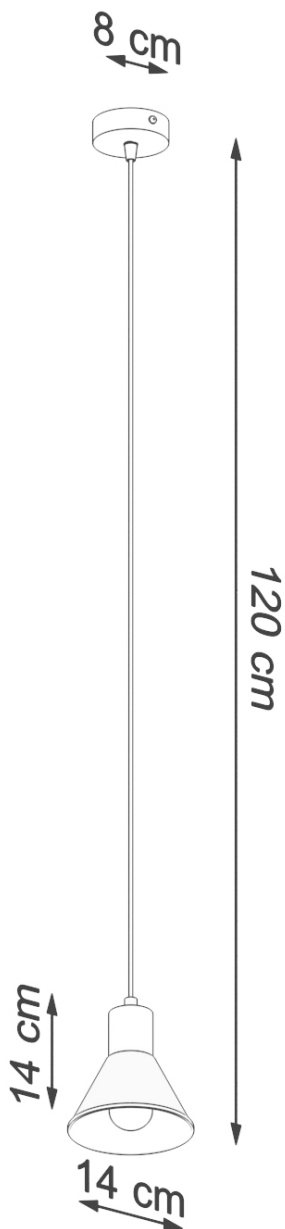

Lámpara colgante TALEJA 1 negro E27

ESPECIFICACIONES

Puntos de Luz	1
Alimentación	AC220V
Casquillo	E27
Otros	Housing
Color	negro
Interior-externo	Interior
Protección IP	IP20
Estilo	moderno
Estancia	cocina

Referencia

LD2021287

Dimensiones del producto

140x140x1200mm

Dimensiones del packaging

17x17x17cm

DETALLES

TALEJA es una serie de lámparas colgantes clásicas con 1 o 3 lámparas. Diseñado para ser un poco separado, proporcionan mucha luz que se extiende uniformemente en la habitación. El diseño universal lo convierte en una opción exitosa para cualquier interior. Con su forma simple, deja espacio para otros elementos de diseño, pero la versión con 3 lámparas a diferentes alturas puede llamar el ojo de los demás. Está disponible en dos colores clásicos: impenetrable negro y blanco puro.

Bombilla: E27, 1x60W, 1x15W LED, 50-60Hz, ~ 220-230V, IP20, Clase de aparatos I

Bombilla no incluida.

Dimensiones: 14/14/120 cm.

Dimensión de la pantalla: 14/14 cm

Material: Acero

De color negro

Ficha técnica

Lámpara colgante TALEJA 1 negro E27

LEDBOX[®]

Ficha técnica

Lámpara colgante TALEJA 1 negro E27

LEDBOX®

ESQUEMA DE INSTALACIÓN

GALERIA

Ficha técnica