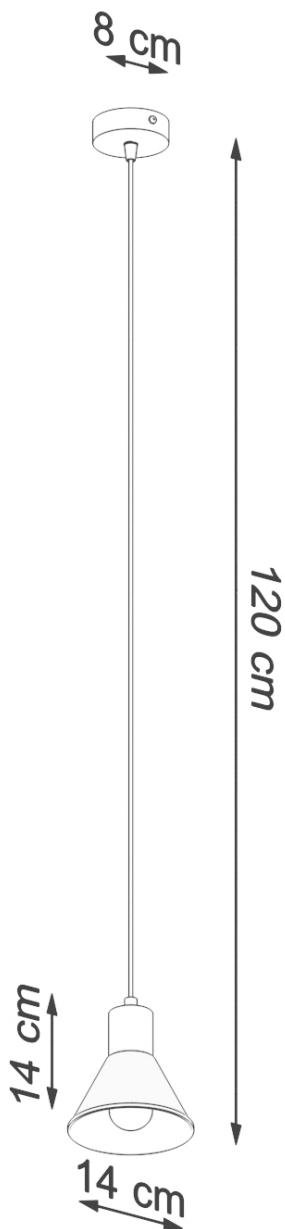

Lámpara colgante TALEJA 1 negro E27

ESPECIFICACIONES

Puntos de Luz	1
Alimentación	AC220V
Casquillo	E27
Otros	Housing
Color	negro
Interior-exterior	Interior
Protección IP	IP20
Estilo	moderno
Estancia	cocina

Referencia

LD2021287

Dimensiones del producto

140x140x1200mm

Dimensiones del packaging

17x17x17cm

DETALLES

TALEJA es una serie de lámparas colgantes clásicas con 1 o 3 lámparas. Diseñado para ser un poco separado, proporcionan mucha luz que se extiende uniformemente en la habitación. El diseño universal lo convierte en una opción exitosa para cualquier interior. Con su forma simple, deja espacio para otros elementos de diseño, pero la versión con 3 lámparas a diferentes alturas puede llamar el ojo de los demás. Está disponible en dos colores clásicos: impenetrable negro y blanco puro.

Bombilla: E27, 1x60W, 1x15W LED, 50-60Hz, ~ 220-230V, IP20, Clase de aparatos I

Bombilla no incluida.

Dimensiones: 14/14/120 cm.

Dimensión de la pantalla: 14/14 cm

Material: Acero

De color negro

Ficha técnica

Lámpara colgante TALEJA 1 negro E27

LEDBOX[®]

ESQUEMA DE INSTALACIÓN

GALERIA

Ficha técnica

Lámpara colgante TALEJA 1 negro E27

LEDBOX®

AVISO