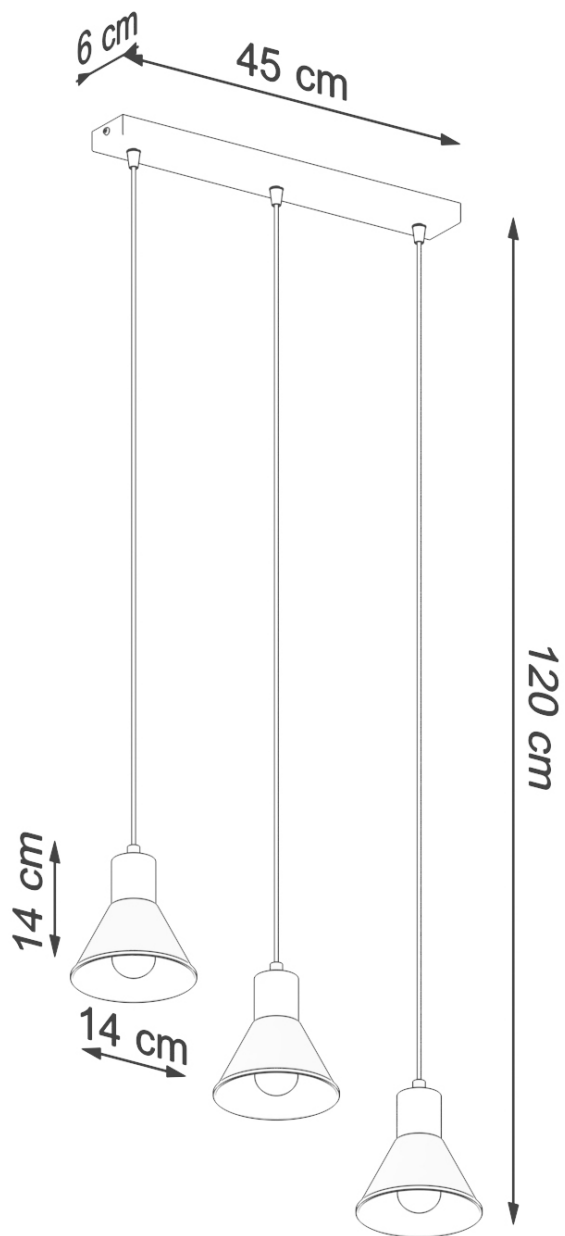

ESQUEMA DE INSTALACIÓN