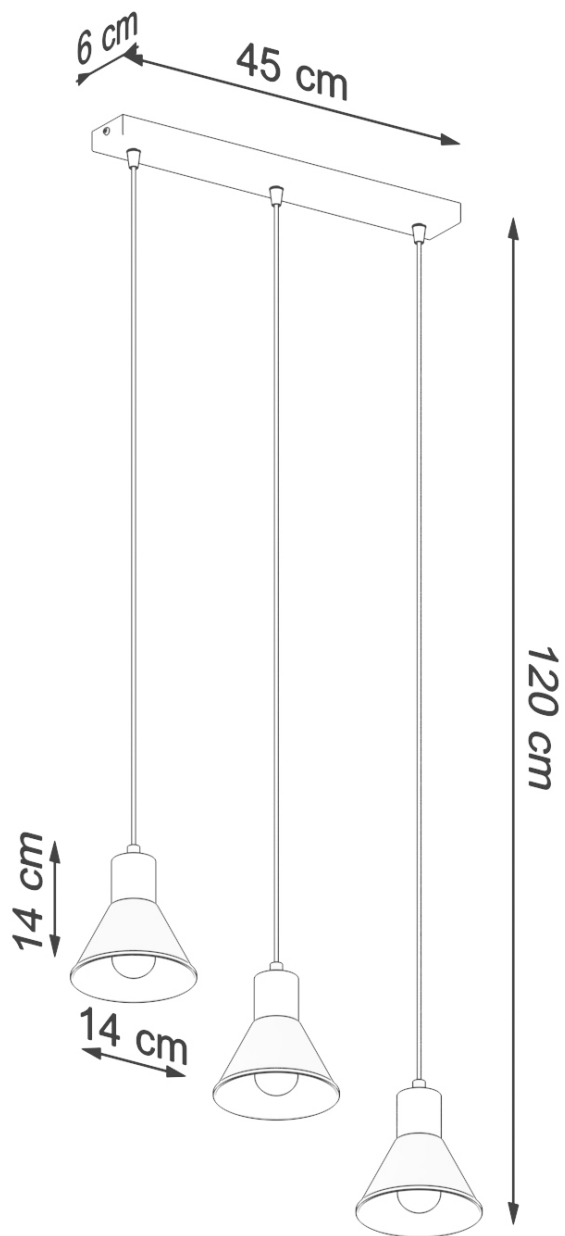

Referencia

LD2021288

Dimensiones del producto

450x140x1200mm

Dimensiones del packaging

51x21x21cm

DETALLES

TALEJA es una serie de lámparas colgantes clásicas con 1 o 3 lámparas. Diseñado para ser un poco separado, proporcionan mucha luz que se extiende uniformemente en la habitación. El diseño universal lo convierte en una opción exitosa para cualquier interior. Con su forma simple, deja espacio para otros elementos de diseño, pero la versión con 3 lámparas a diferentes alturas puede llamar el ojo de los demás. Está disponible en dos colores clásicos: impenetrable negro y blanco puro.

Bombilla: E27, 3x60W, 3x15W LED, 50-60Hz, ~ 220-230V, IP20, Clase de aparatos I

Bombilla no incluida.

Dimensiones: 45/14/120 cm.

Dimensión de la pantalla: 14/14 cm

Material: Acero

De color negro

Ficha técnica

Lámpara colgante TALEJA 3 negro E27

LEDBOX[®]

ESQUEMA DE INSTALACIÓN

GALERIA

Ficha técnica

Lámpara colgante TALEJA 3 negro E27

LEDBOX®

AVISO