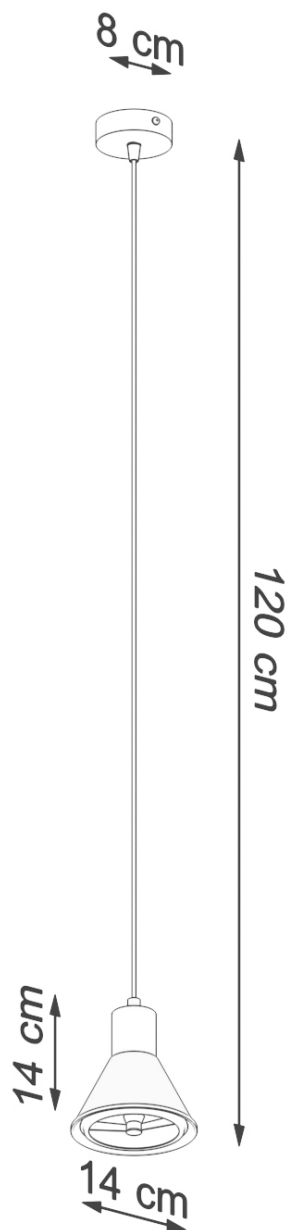

#### Dimensiones del producto

140x140x1200mm

#### Dimensiones del packaging

17x17x17cm

Bombilla: ES111, 1x60w, 1x15W LED, 50-60Hz, ~ 220-230V, IP20, Clase de aparatos I

Bombilla no incluida.

Dimensiones: 14/14/120 cm.

Dimensión de la pantalla: 14/14 cm

Material: Acero

Color blanco

## ESQUEMA DE INSTALACIÓN