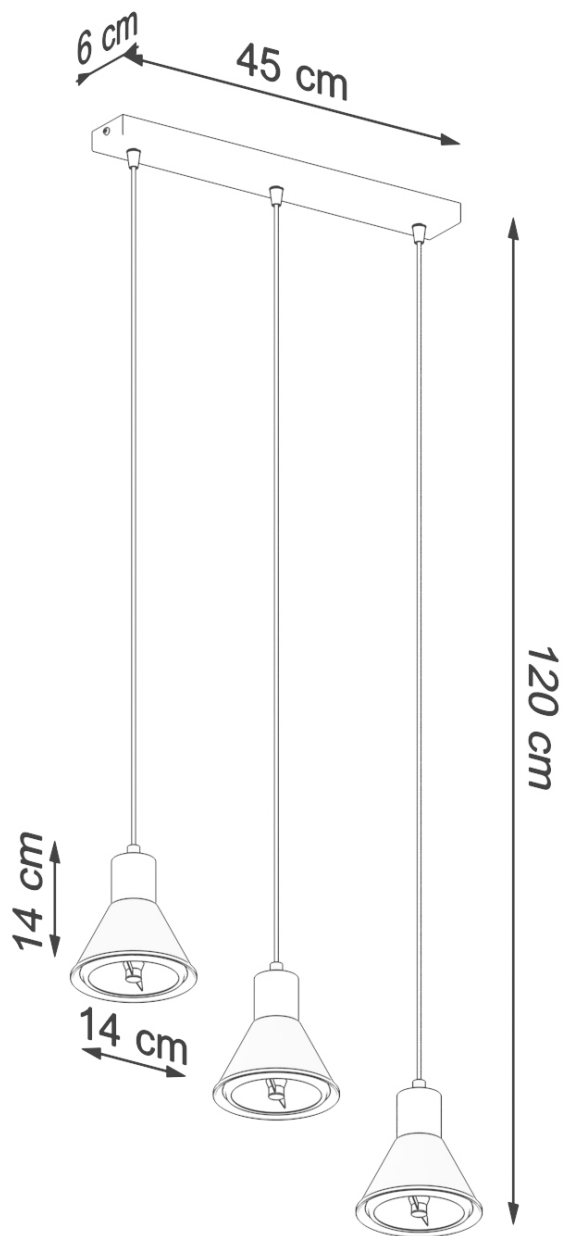

ESQUEMA DE INSTALACIÓN