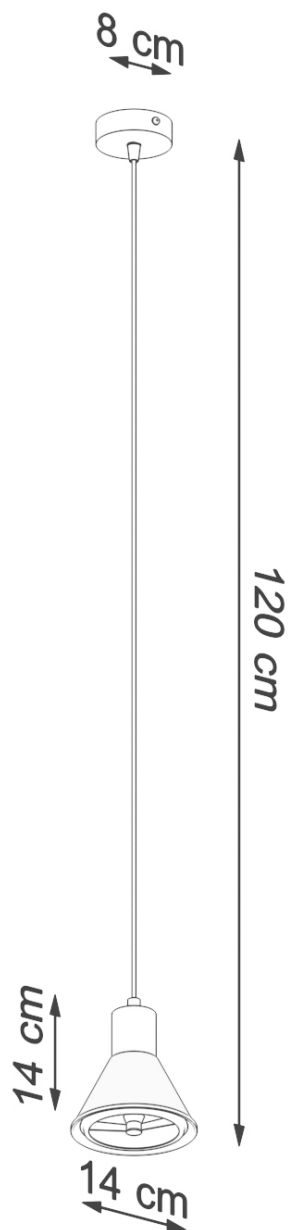

ESQUEMA DE INSTALACIÓN