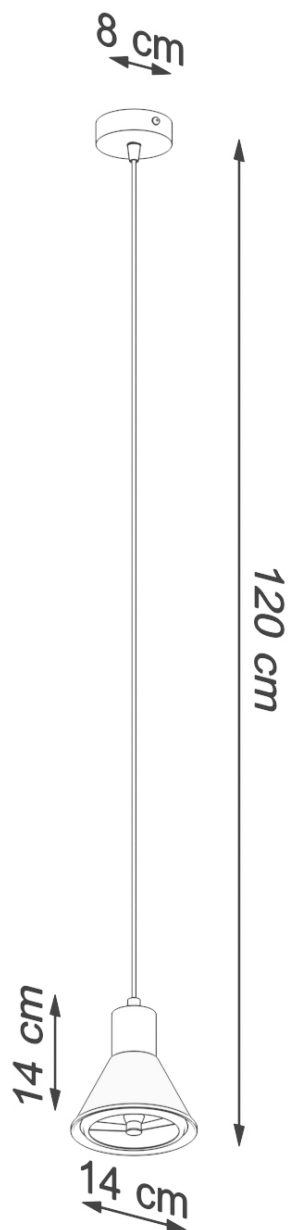

ESQUEMA DE INSTALACIÓN