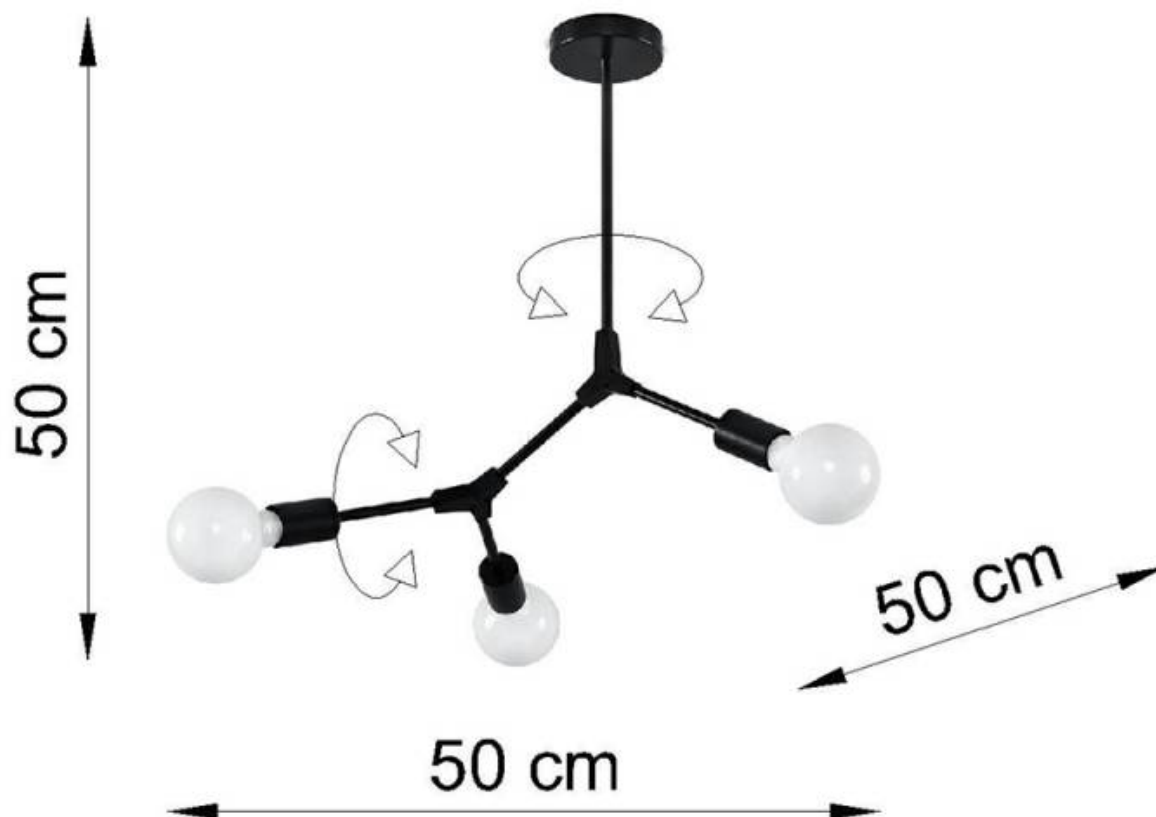

Lámpara suspendida PLATO 3, E27

ESPECIFICACIONES

| | |
|-------------------|----------|
| Puntos de Luz | 3 |
| Alimentación | AC220V |
| Casquillo | E27 |
| Otros | Housing |
| Color | negro |
| Interior-exterior | Interior |
| Protección IP | IP20 |
| Estilo | moderno |
| Estancia | salon |

Referencia
LD2021293

Dimensiones del producto
500x500x500mm

Dimensiones del packaging
50x60x40cm

DETALLES

Sencillez y minimalismo. La serie lamparas Plato es una solución extremadamente práctica para iluminar un espacio en un estilo moderno, escandinavo y loft, así como un estilo futurista.

Bombilla: E27, 3x60W, 50Hz, 220V, IP20

Bombilla no incluida.

Dimensiones: 50/50/50 cm.

Material: Acero

De color negro

ESQUEMA DE INSTALACIÓN

GALERIA

AVISO