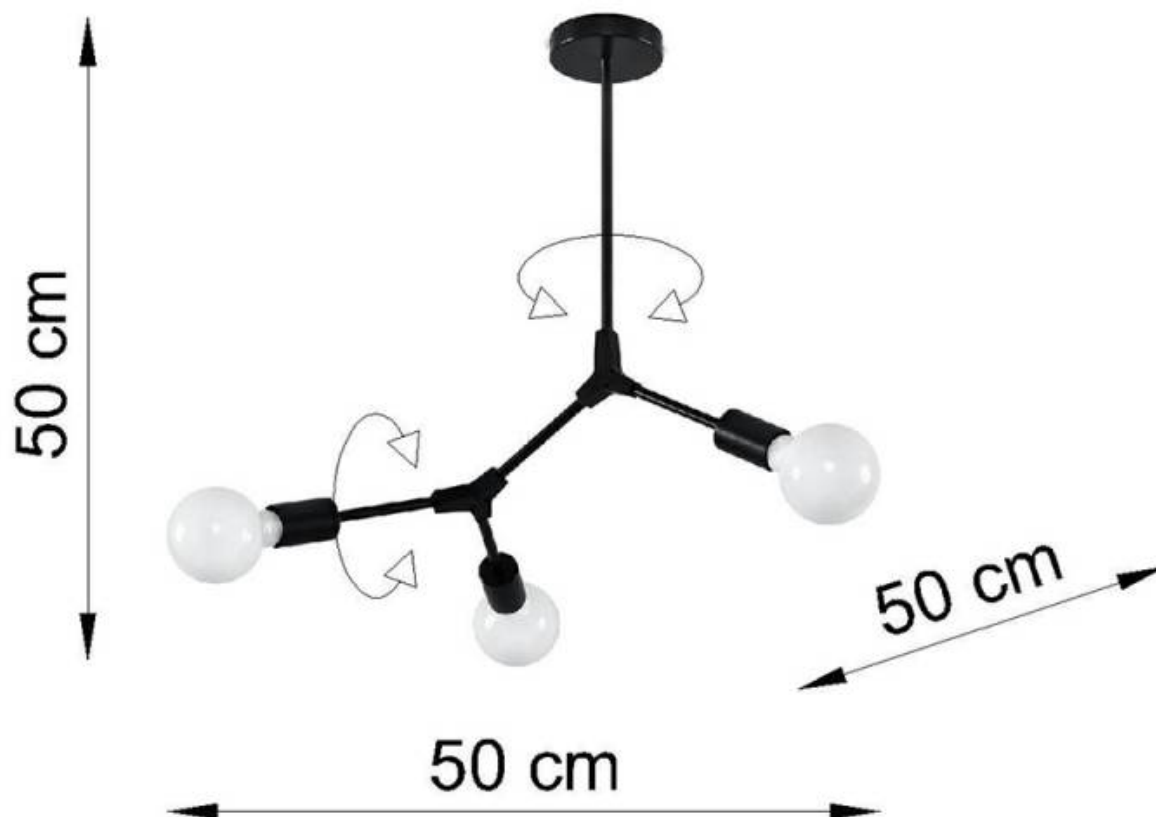

Lámpara suspendida PLATO 3, E27

ESPECIFICACIONES

Puntos de Luz	3
Alimentación	AC220V
Casquillo	E27
Otros	Housing
Color	negro
Interior-exterior	Interior
Protección IP	IP20
Estilo	moderno
Estancia	salon

Referencia
LD2021293

Dimensiones del producto
500x500x500mm

Dimensiones del packaging
50x60x40cm

DETALLES

Sencillez y minimalismo. La serie lamparas Plato es una solución extremadamente práctica para iluminar un espacio en un estilo moderno, escandinavo y loft, así como un estilo futurista.

Bombilla: E27, 3x60W, 50Hz, 220V, IP20

Bombilla no incluida.

Dimensiones: 50/50/50 cm.

Material: Acero

De color negro

ESQUEMA DE INSTALACIÓN

GALERIA

AVISO