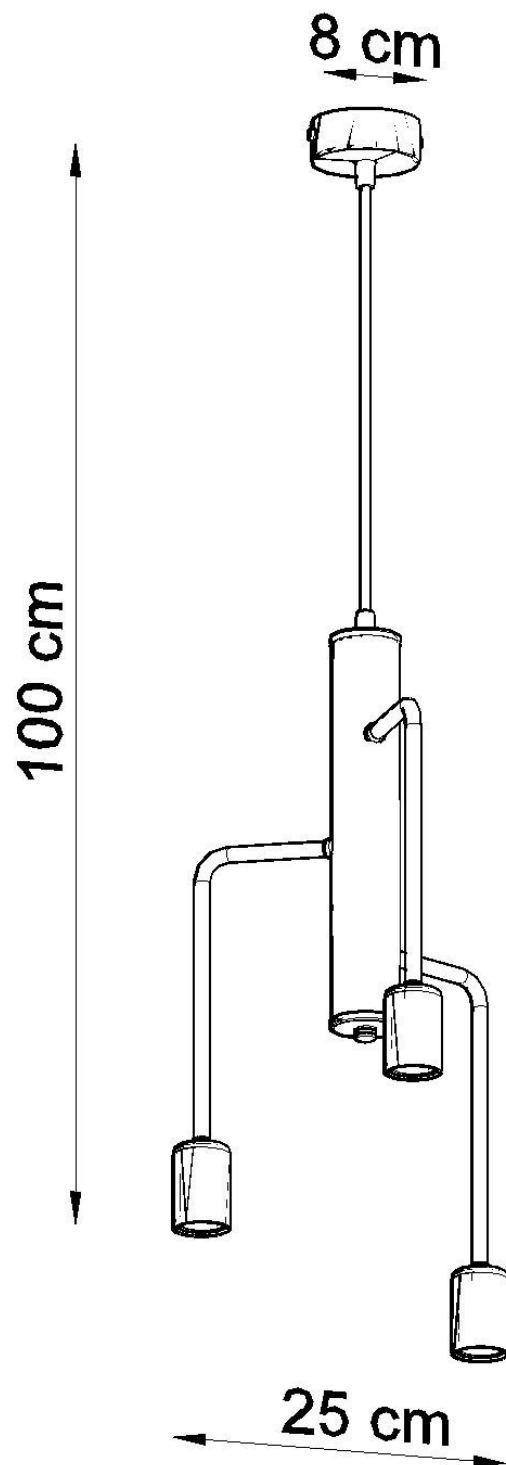

Lámpara suspendida DUOMO 3M, E27

ESPECIFICACIONES

Puntos de Luz	3
Alimentación	AC220V
Casquillo	E27
Otros	Housing
Color	negro
Interior-exterior	Interior
Protección IP	IP20
Estilo	vanguardista
Estancia	salon, oficina

Referencia

LD2021296

Dimensiones del producto

250x250x1000mm

Dimensiones del packaging

60x60x60cm

DETALLES

Las lámparas Duomo y las lámparas de pared son una combinación interesante y muy original de una línea moderna y muy elegante con minimalismo industrial. Las luminarias con bombillas expuestas serán una alternativa extremadamente atractiva a las luminarias clásicas. El concepto intrigante y el rendimiento perfecto hacen que las lámparas de la pared del Duomo sean el complemento perfecto para la sala de estar moderna, dormitorio loft o un

comedor con decoración artística.

Bombilla: E27, 3x60W, 50Hz, 220V, IP20

Bombilla no incluida.

Dimensiones: 25/25/100 cm.

Material: Acero

De color negro

Ficha técnica

Lámpara suspendida DUOMO 3M, E27

LEDBOX®

ESQUEMA DE INSTALACIÓN

Ficha técnica

Lámpara suspendida DUOMO 3M, E27

LEDBOX®

GALERIA

Ficha técnica

Lámpara suspendida DUOMO 3M, E27