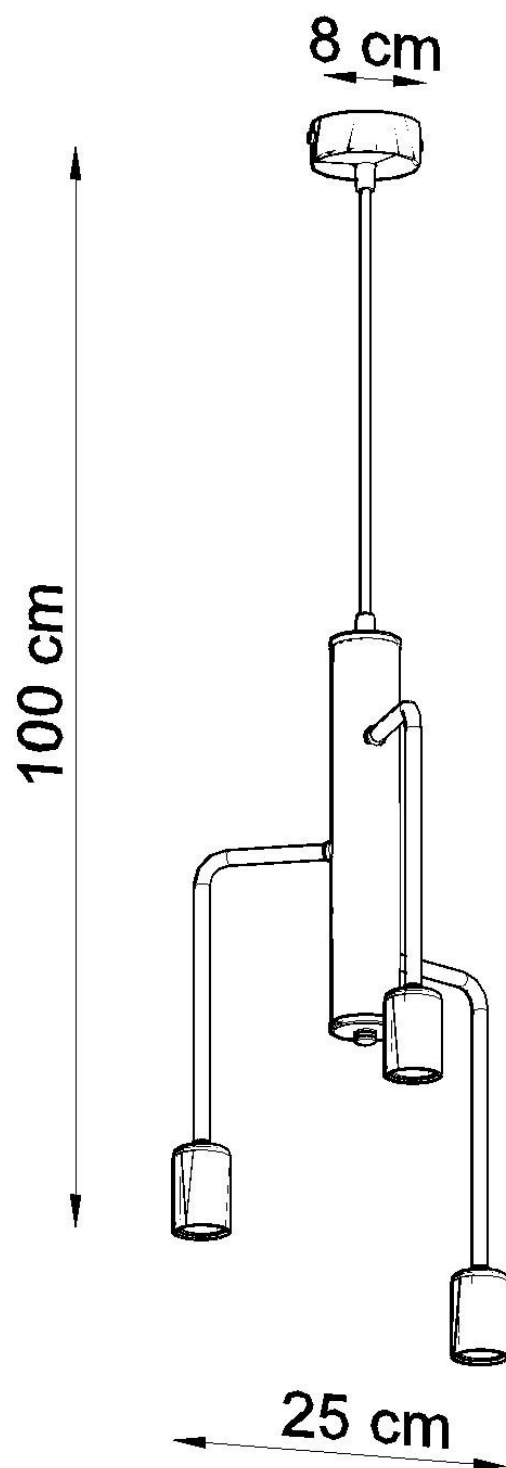

Lámpara suspendida DUOMO 3M, E27

ESPECIFICACIONES

Puntos de Luz	3
Alimentación	AC220V
Casquillo	E27
Otros	Housing
Color	negro
Interior-externo	Interior
Protección IP	IP20
Estilo	vanguardista
Estancia	salon, oficina

Referencia

LD2021296

Dimensiones del producto

250x250x1000mm

Dimensiones del packaging

60x60x60cm

DETALLES

Las lámparas Duomo y las lámparas de pared son una combinación interesante y muy original de una línea moderna y muy elegante con minimalismo industrial. Las luminarias con bombillas expuestas serán una alternativa extremadamente atractiva a las luminarias clásicas. El concepto intrigante y el rendimiento perfecto hacen que las lámparas de la pared del Duomo sean el complemento perfecto para la sala de estar moderna, dormitorio loft o un

comedor con decoración artística.

Bombilla: E27, 3x60W, 50Hz, 220V, IP20

Bombilla no incluida.

Dimensiones: 25/25/100 cm.

Material: Acero

De color negro

Ficha técnica

Lámpara suspendida DUOMO 3M, E27

LEDBOX®

ESQUEMA DE INSTALACIÓN

Ficha técnica

Lámpara suspendida DUOMO 3M, E27

LEDBOX®

Ficha técnica

Lámpara suspendida DUOMO 3M, E27

LEDBOX®