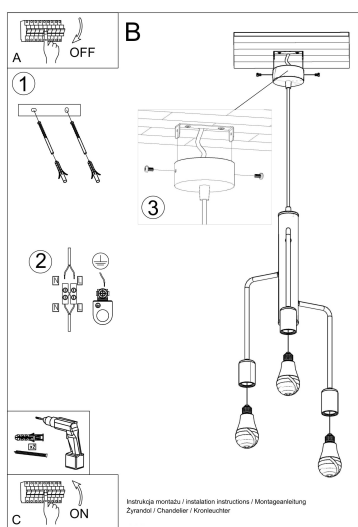

comedor con decoración artística.

Bombilla: E27, 3x60W, 50Hz, 220V, IP20

Bombilla no incluida.

Dimensiones: 25/25/100 cm.

Material: Acero

De color negro

Ficha técnica

Lámpara suspendida DUOMO 3M, E27

LEDBOX®

ESQUEMA DE INSTALACIÓN

Ficha técnica

Lámpara suspendida DUOMO 3M, E27

LEDBOX®

Ficha técnica

Lámpara suspendida DUOMO 3M, E27

LEDBOX®

GALERIA

Ficha técnica

Lámpara suspendida DUOMO 3M, E27

LEDBOX®

AVISO

Datos sujetos a cambios sin aviso. Excepto errores y omisiones. Asegúrese de utilizar el archivo más reciente posible.