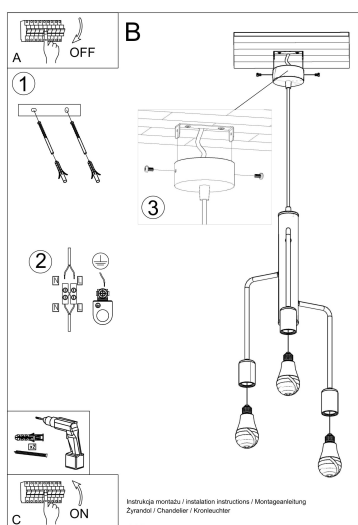

comedor con decoración artística.

Bombilla: E27, 3x60W, 50Hz, 220V, IP20

Bombilla no incluida.

Dimensiones: 25/25/100 cm.

Material: Acero

De color negro

Ficha técnica

Lámpara suspendida DUOMO 3M, E27

LEDBOX®

ESQUEMA DE INSTALACIÓN

Ficha técnica

Lámpara suspendida DUOMO 3M, E27

LEDBOX®

Ficha técnica

Lámpara suspendida DUOMO 3M, E27

LEDBOX®

GALERIA

Ficha técnica

Lámpara suspendida DUOMO 3M, E27

LEDBOX®

AVISO

Datos sujetos a cambios sin aviso. Excepto errores y omisiones. Asegúrese de utilizar el archivo más reciente posible.