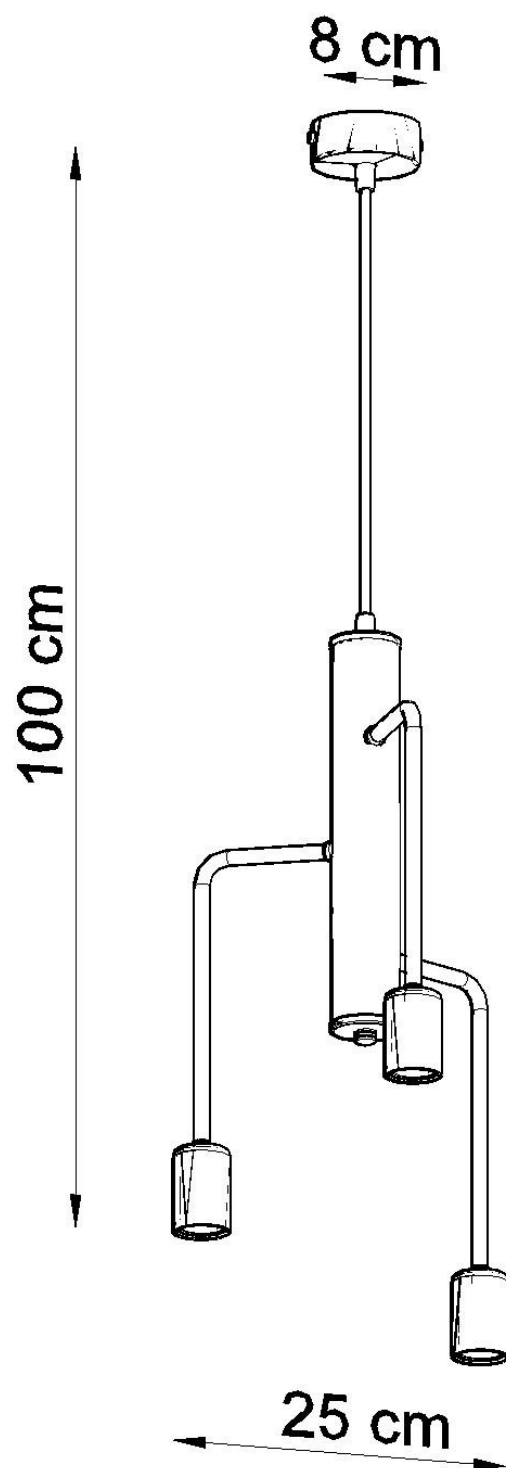

Lámpara suspendida DUOMO 3M, E27

ESPECIFICACIONES

Puntos de Luz	3
Alimentación	AC220V
Casquillo	E27
Otros	Housing
Color	negro
Interior-exterior	Interior
Protección IP	IP20
Estilo	vanguardista
Estancia	salon, oficina

Referencia

LD2021296

Dimensiones del producto

250x250x1000mm

Dimensiones del packaging

60x60x60cm

DETALLES

Las lámparas Duomo y las lámparas de pared son una combinación interesante y muy original de una línea moderna y muy elegante con minimalismo industrial. Las luminarias con bombillas expuestas serán una alternativa extremadamente atractiva a las luminarias clásicas. El concepto intrigante y el rendimiento perfecto hacen que las lámparas de la pared del Duomo sean el complemento perfecto para la sala de estar moderna, dormitorio loft o un

comedor con decoración artística.

Bombilla: E27, 3x60W, 50Hz, 220V, IP20

Bombilla no incluida.

Dimensiones: 25/25/100 cm.

Material: Acero

De color negro

Ficha técnica

Lámpara suspendida DUOMO 3M, E27

LEDBOX®

ESQUEMA DE INSTALACIÓN

Ficha técnica

Lámpara suspendida DUOMO 3M, E27

LEDBOX®

Ficha técnica

Lámpara suspendida DUOMO 3M, E27

LEDBOX®