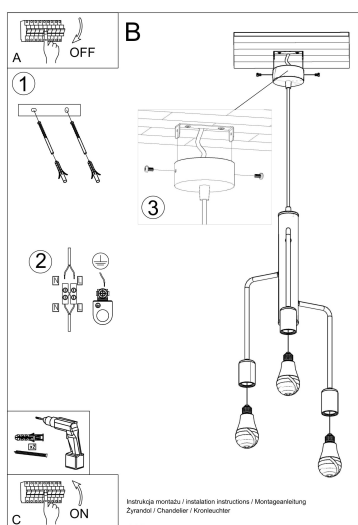

Ficha técnica

Lámpara suspendida DUOMO 3M, E27

LEDBOX®

AVISO

Datos sujetos a cambios sin aviso. Excepto errores y omisiones. Asegúrese de utilizar el archivo más reciente posible.