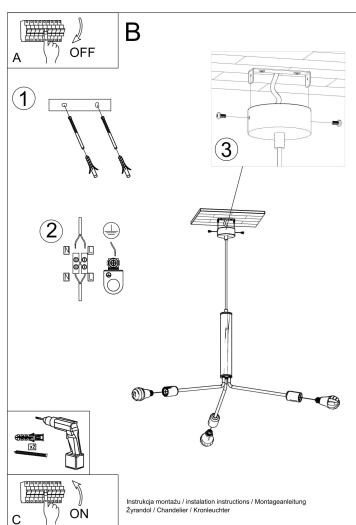

Ficha técnica

Lámpara suspendida DUOMO 3D, E27

LEDBOX®

AVISO

Datos sujetos a cambios sin aviso. Excepto errores y omisiones. Asegúrese de utilizar el archivo más reciente posible.