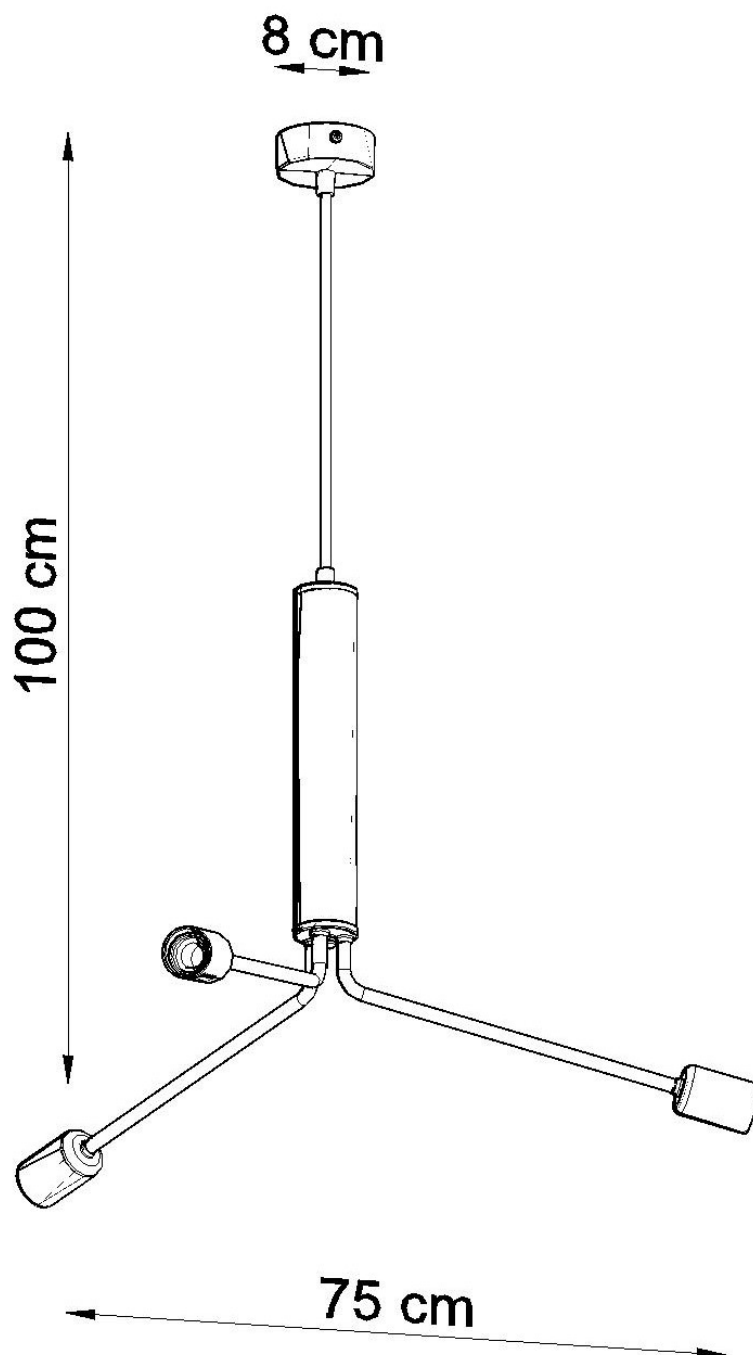

Ficha técnica

Lámpara suspendida DUOMO 3D, E27

LEDBOX®