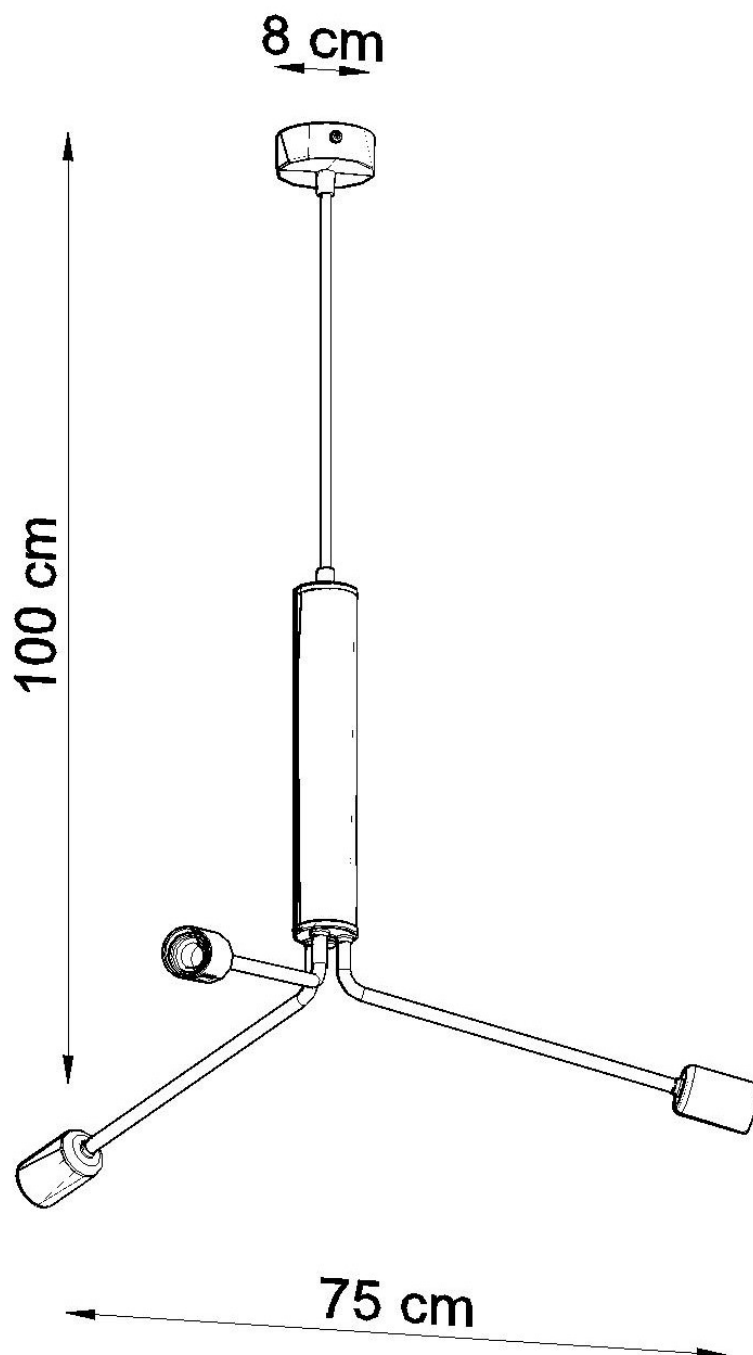

Lámpara suspendida DUOMO 3D, E27

ESPECIFICACIONES

Puntos de Luz	3
Alimentación	AC220V
Casquillo	E27
Otros	Housing
Color	negro
Interior-exterior	Interior
Protección IP	IP20
Estilo	vanguardista
Estancia	salon

Referencia

LD2021297

Dimensiones del producto

750x750x1000mm

Dimensiones del packaging

50x50x50cm

DETALLES

Las lamparas Duomo y las lámparas de pared son una combinación interesante y muy original de una línea moderna y muy elegante con minimalismo industrial. Las luminarias con bombillas expuestas serán una alternativa extremadamente atractiva a las luminarias clásicas. El concepto intrigante y el rendimiento perfecto hacen que las lámparas de la pared del Duomo sean el complemento perfecto para la sala de estar moderna, dormitorio loft o un

comedor con decoración artística.

Bombilla: E27, 3x60W, 50Hz, 220V, IP20

Bombilla no incluida.

Dimensiones: 75/75/100 cm.

Material: Acero

De color negro

ESQUEMA DE INSTALACIÓN

Ficha técnica

Lámpara suspendida DUOMO 3D, E27

LEDBOX®

Ficha técnica

Lámpara suspendida DUOMO 3D, E27

LEDBOX®

GALERIA

Ficha técnica

Lámpara suspendida DUOMO 3D, E27