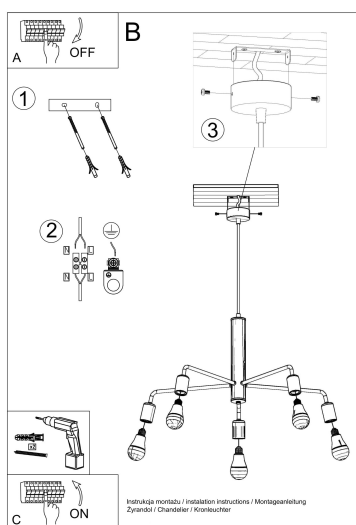

Referencia

LD2021298

Dimensiones del producto

600x600x850mm

Dimensiones del packaging

50x50x50cm

DETALLES

Las lamparas Duomo y las lámparas de pared son una combinación interesante y muy original de una línea moderna y muy elegante con minimalismo industrial. Las luminarias con bombillas expuestas serán una alternativa extremadamente atractiva a las luminarias clásicas. El concepto intrigante y el rendimiento perfecto hacen que las lámparas de la pared del Duomo sean el complemento perfecto para la sala de estar moderna, dormitorio loft o un

comedor con decoración artística.

Bombilla: E27, 5x60W, 50Hz, 220V, IP20

Bombilla no incluida.

Dimensiones: 60/60/85 cm.

Material: Acero

De color negro

ESQUEMA DE INSTALACIÓN

GALERIA

Ficha técnica

Lámpara suspendida DUOMO 5, E27

LEDBOX®

AVISO

Datos sujetos a cambios sin aviso. Excepto errores y omisiones. Asegúrese de utilizar el archivo más reciente posible.