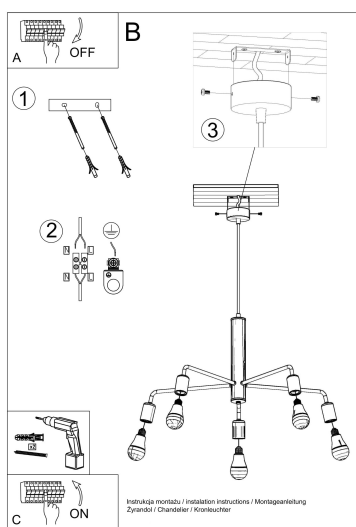

Lámpara suspendida DUOMO 5, E27

ESPECIFICACIONES

| | |
|-------------------|---------------|
| Puntos de Luz | 5 |
| Alimentación | AC220V |
| Casquillo | E27 |
| Otros | Housing |
| Color | negro |
| Interior-exterior | Interior |
| Protección IP | IP20 |
| Estilo | vanguardista |
| Estancia | salon,oficina |

Referencia

LD2021298

Dimensiones del producto

600x600x850mm

Dimensiones del packaging

50x50x50cm

DETALLES

Las lamparas Duomo y las lámparas de pared son una combinación interesante y muy original de una línea moderna y muy elegante con minimalismo industrial. Las luminarias con bombillas expuestas serán una alternativa extremadamente atractiva a las luminarias clásicas. El concepto intrigante y el rendimiento perfecto hacen que las lámparas de la pared del Duomo sean el complemento perfecto para la sala de estar moderna, dormitorio loft o un

comedor con decoración artística.

Bombilla: E27, 5x60W, 50Hz, 220V, IP20

Bombilla no incluida.

Dimensiones: 60/60/85 cm.

Material: Acero

De color negro

ESQUEMA DE INSTALACIÓN

GALERIA

Ficha técnica

Lámpara suspendida DUOMO 5, E27

LEDBOX®

AVISO

Datos sujetos a cambios sin aviso. Excepto errores y omisiones. Asegúrese de utilizar el archivo más reciente posible.