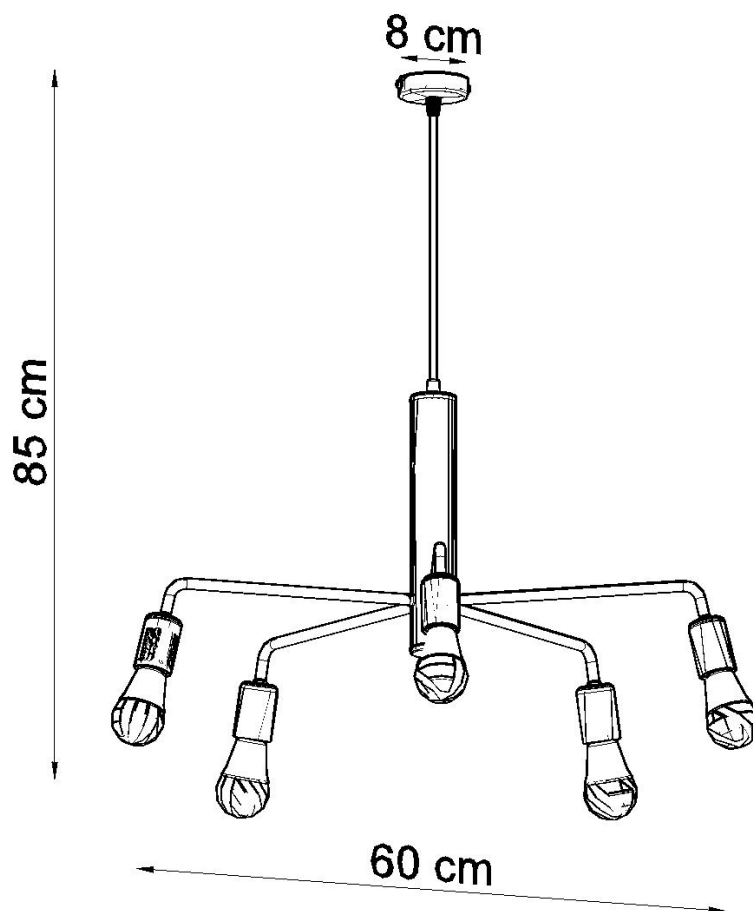

Lámpara suspendida DUOMO 5, E27

ESPECIFICACIONES

| | |
|-------------------|---------------|
| Puntos de Luz | 5 |
| Alimentación | AC220V |
| Casquillo | E27 |
| Otros | Housing |
| Color | negro |
| Interior-exterior | Interior |
| Protección IP | IP20 |
| Estilo | vanguardista |
| Estancia | salon,oficina |

Referencia

LD2021298

Dimensiones del producto

600x600x850mm

Dimensiones del packaging

50x50x50cm

DETALLES

Las lamparas Duomo y las lámparas de pared son una combinación interesante y muy original de una línea moderna y muy elegante con minimalismo industrial. Las luminarias con bombillas expuestas serán una alternativa extremadamente atractiva a las luminarias clásicas. El concepto intrigante y el rendimiento perfecto hacen que las lámparas de la pared del Duomo sean el complemento perfecto para la sala de estar moderna, dormitorio loft o un

comedor con decoración artística.

Bombilla: E27, 5x60W, 50Hz, 220V, IP20

Bombilla no incluida.

Dimensiones: 60/60/85 cm.

Material: Acero

De color negro

ESQUEMA DE INSTALACIÓN

GALERIA