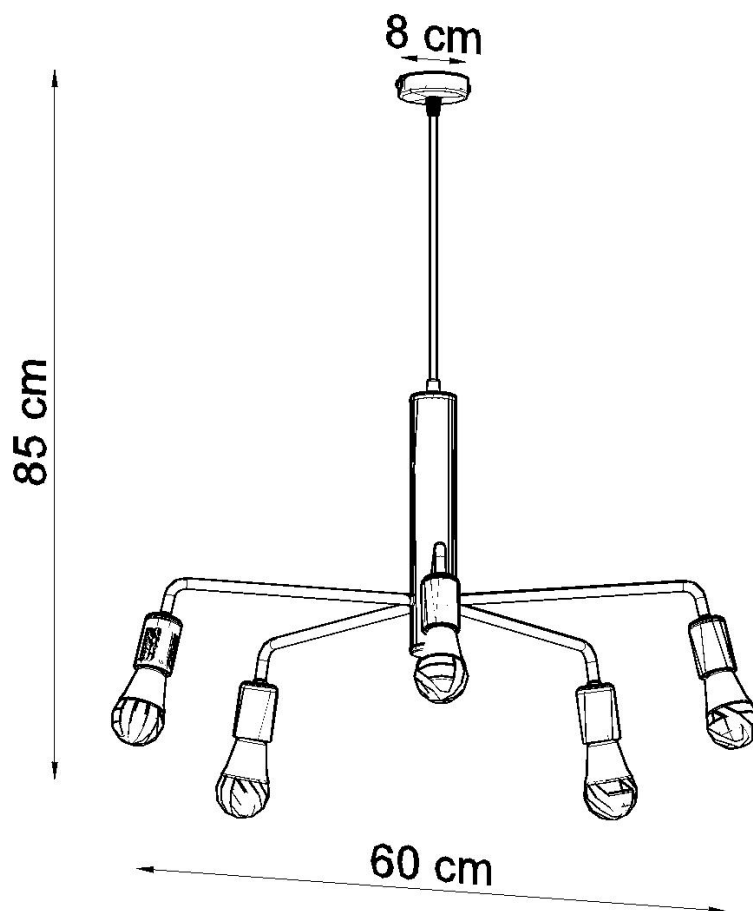

Lámpara suspendida DUOMO 5, E27

ESPECIFICACIONES

Puntos de Luz	5
Alimentación	AC220V
Casquillo	E27
Otros	Housing
Color	negro
Interior-exterior	Interior
Protección IP	IP20
Estilo	vanguardista
Estancia	salon, oficina

Referencia

LD2021298

Dimensiones del producto

600x600x850mm

Dimensiones del packaging

50x50x50cm

DETALLES

Las lamparas Duomo y las lámparas de pared son una combinación interesante y muy original de una línea moderna y muy elegante con minimalismo industrial. Las luminarias con bombillas expuestas serán una alternativa extremadamente atractiva a las luminarias clásicas. El concepto intrigante y el rendimiento perfecto hacen que las lámparas de la pared del Duomo sean el complemento perfecto para la sala de estar moderna, dormitorio loft o un

comedor con decoración artística.

Bombilla: E27, 5x60W, 50Hz, 220V, IP20

Bombilla no incluida.

Dimensiones: 60/60/85 cm.

Material: Acero

De color negro

ESQUEMA DE INSTALACIÓN

GALERIA