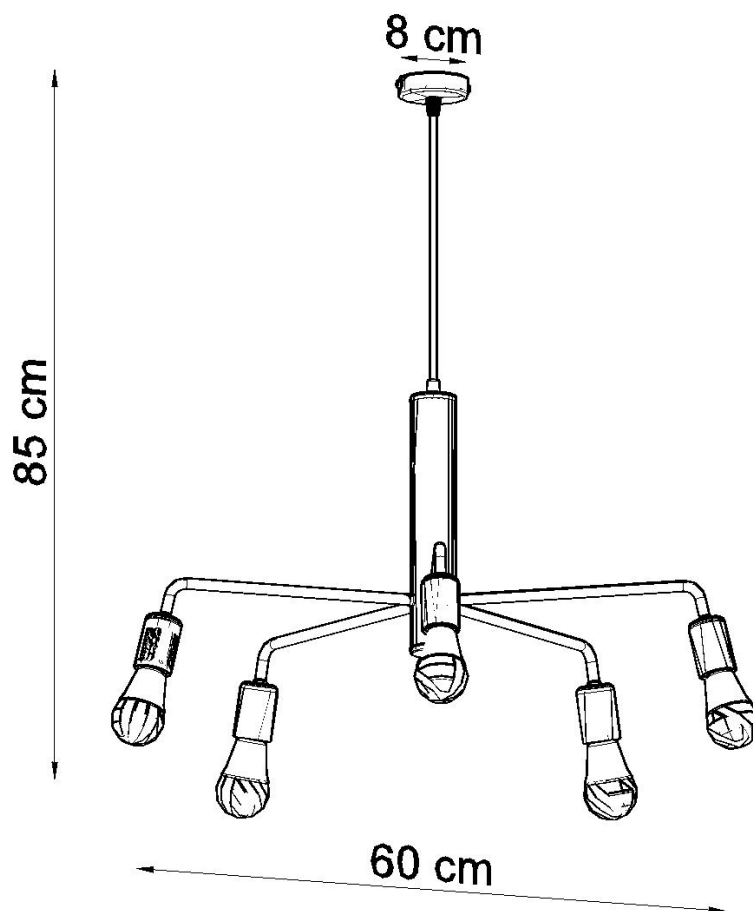

Lámpara suspendida DUOMO 5, E27

ESPECIFICACIONES

Puntos de Luz	5
Alimentación	AC220V
Casquillo	E27
Otros	Housing
Color	negro
Interior-exterior	Interior
Protección IP	IP20
Estilo	vanguardista
Estancia	salon,oficina

Referencia

LD2021298

Dimensiones del producto

600x600x850mm

Dimensiones del packaging

50x50x50cm

DETALLES

Las lamparas Duomo y las lámparas de pared son una combinación interesante y muy original de una línea moderna y muy elegante con minimalismo industrial. Las luminarias con bombillas expuestas serán una alternativa extremadamente atractiva a las luminarias clásicas. El concepto intrigante y el rendimiento perfecto hacen que las lámparas de la pared del Duomo sean el complemento perfecto para la sala de estar moderna, dormitorio loft o un

comedor con decoración artística.

Bombilla: E27, 5x60W, 50Hz, 220V, IP20

Bombilla no incluida.

Dimensiones: 60/60/85 cm.

Material: Acero

De color negro

ESQUEMA DE INSTALACIÓN

GALERIA