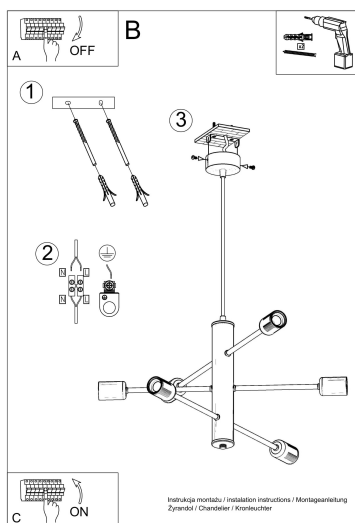

Lámpara suspendida DUOMO 6, E27

ESPECIFICACIONES

Puntos de Luz	6
Alimentación	AC220V
Casquillo	E27
Otros	Housing
Color	negro
Interior-exterior	Interior
Protección IP	IP20
Estilo	vanguardista
Estancia	salon, oficina

Referencia

LD2021299

Dimensiones del producto

600x600x850mm

Dimensiones del packaging

50x50x50cm

DETALLES

Las lamparas Duomo y las lámparas de pared son una combinación interesante y muy original de una línea moderna y muy elegante con minimalismo industrial. Las luminarias con bombillas expuestas serán una alternativa extremadamente atractiva a las luminarias clásicas. El concepto intrigante y el rendimiento perfecto hacen que las lámparas de la pared del Duomo sean el complemento perfecto para la sala de estar moderna, dormitorio loft o un

comedor con decoración artística.

Bombilla: E27, 6x60W, 50Hz, 220V, IP20

Bombilla no incluida.

Dimensiones: 60/60/85 cm.

Material: Acero

De color negro

ESQUEMA DE INSTALACIÓN

Ficha técnica

Lámpara suspendida DUOMO 6, E27

LEDBOX®

GALERIA

Ficha técnica

Lámpara suspendida DUOMO 6, E27

LEDBOX®

AVISO

Datos sujetos a cambios sin aviso. Excepto errores y omisiones. Asegúrese de utilizar el archivo más reciente posible.