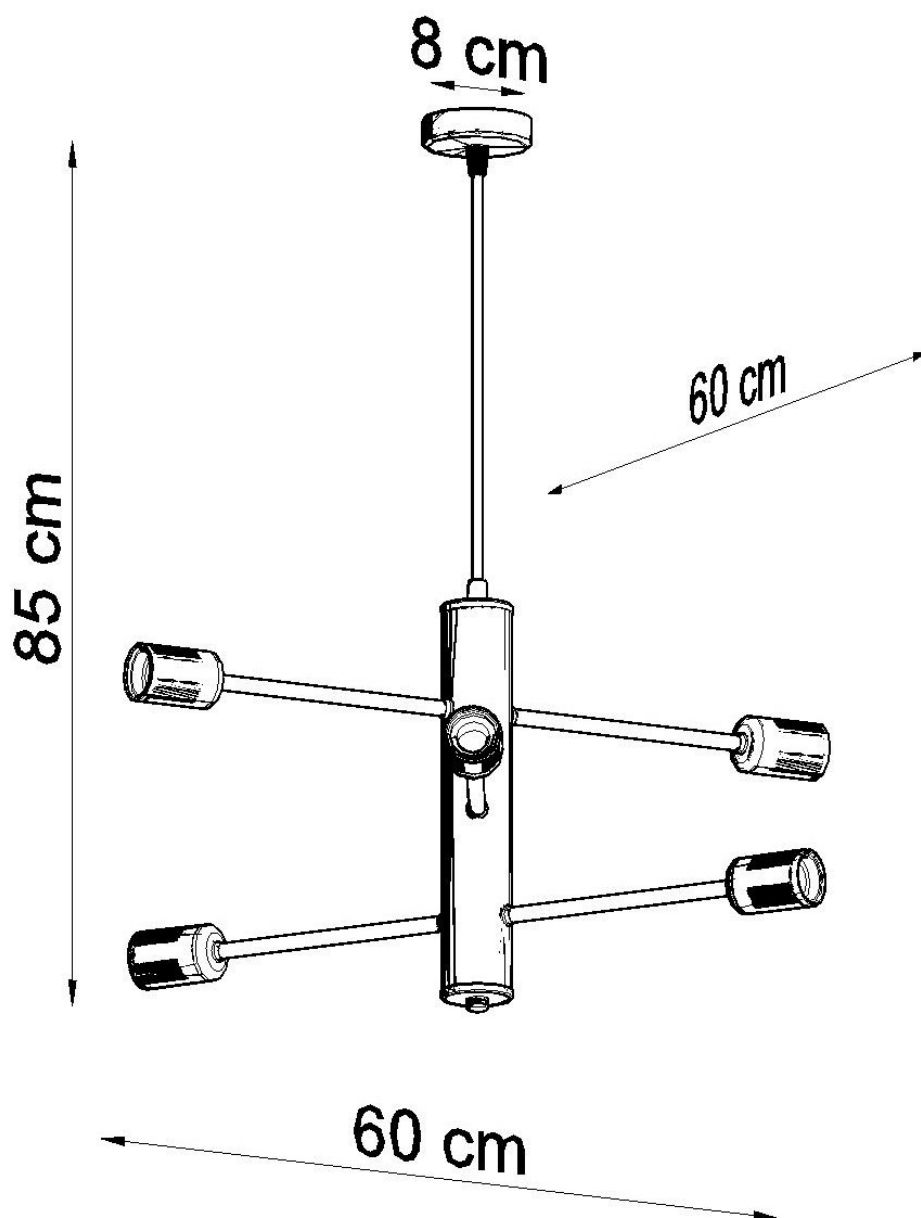

Lámpara suspendida DUOMO 6, E27

ESPECIFICACIONES

| | |
|-------------------|----------------|
| Puntos de Luz | 6 |
| Alimentación | AC220V |
| Casquillo | E27 |
| Otros | Housing |
| Color | negro |
| Interior-exterior | Interior |
| Protección IP | IP20 |
| Estilo | vanguardista |
| Estancia | salon, oficina |

Referencia

LD2021299

Dimensiones del producto

600x600x850mm

Dimensiones del packaging

50x50x50cm

DETALLES

Las lamparas Duomo y las lámparas de pared son una combinación interesante y muy original de una línea moderna y muy elegante con minimalismo industrial. Las luminarias con bombillas expuestas serán una alternativa extremadamente atractiva a las luminarias clásicas. El concepto intrigante y el rendimiento perfecto hacen que las lámparas de la pared del Duomo sean el complemento perfecto para la sala de estar moderna, dormitorio loft o un

comedor con decoración artística.

Bombilla: E27, 6x60W, 50Hz, 220V, IP20

Bombilla no incluida.

Dimensiones: 60/60/85 cm.

Material: Acero

De color negro

ESQUEMA DE INSTALACIÓN

Ficha técnica

Lámpara suspendida DUOMO 6, E27

LEDBOX®

GALERIA

Ficha técnica

Lámpara suspendida DUOMO 6, E27

LEDBOX®

AVISO

Datos sujetos a cambios sin aviso. Excepto errores y omisiones. Asegúrese de utilizar el archivo más reciente posible.