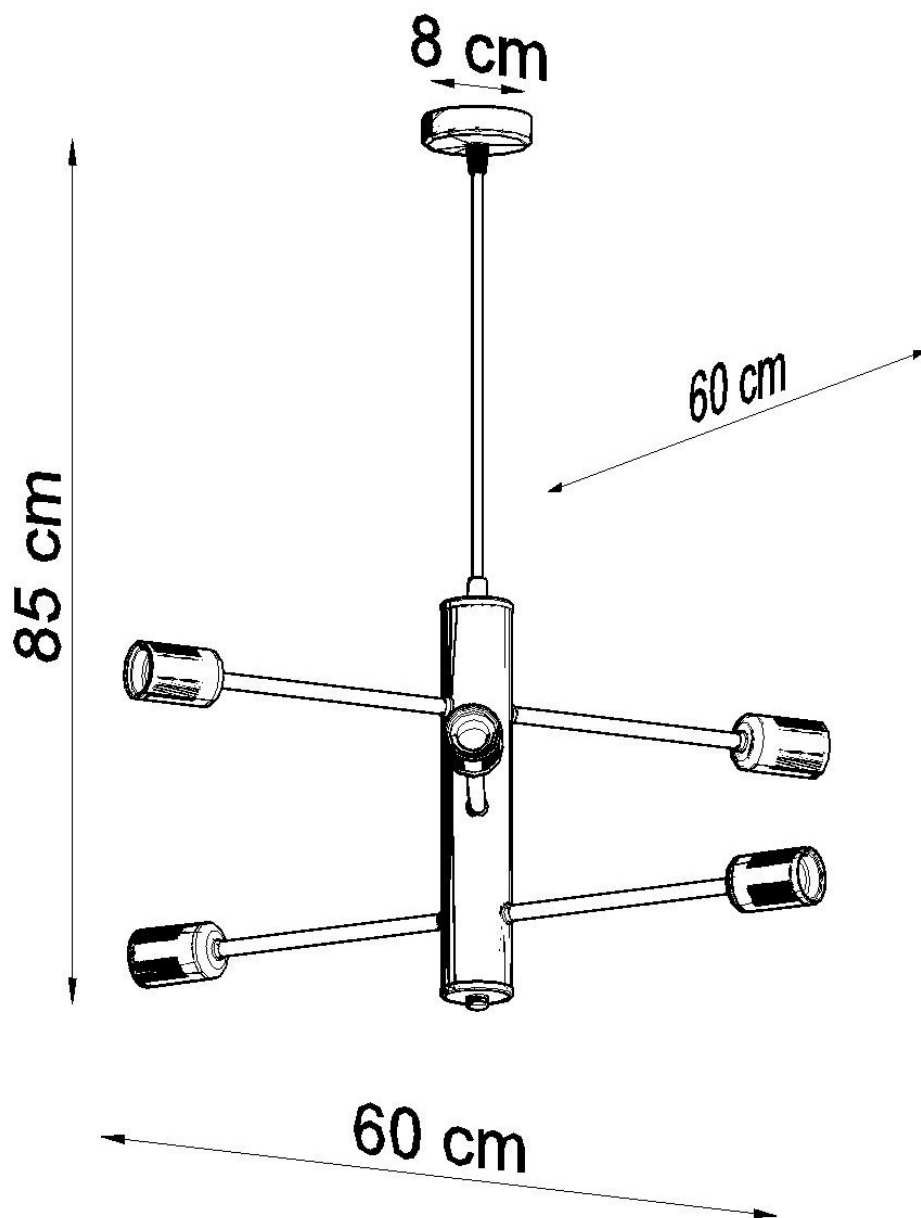

Lámpara suspendida DUOMO 6, E27

ESPECIFICACIONES

Puntos de Luz	6
Alimentación	AC220V
Casquillo	E27
Otros	Housing
Color	negro
Interior-exterior	Interior
Protección IP	IP20
Estilo	vanguardista
Estancia	salon, oficina

Referencia

LD2021299

Dimensiones del producto

600x600x850mm

Dimensiones del packaging

50x50x50cm

DETALLES

Las lamparas Duomo y las lámparas de pared son una combinación interesante y muy original de una línea moderna y muy elegante con minimalismo industrial. Las luminarias con bombillas expuestas serán una alternativa extremadamente atractiva a las luminarias clásicas. El concepto intrigante y el rendimiento perfecto hacen que las lámparas de la pared del Duomo sean el complemento perfecto para la sala de estar moderna, dormitorio loft o un

comedor con decoración artística.

Bombilla: E27, 6x60W, 50Hz, 220V, IP20

Bombilla no incluida.

Dimensiones: 60/60/85 cm.

Material: Acero

De color negro

ESQUEMA DE INSTALACIÓN

Ficha técnica

Lámpara suspendida DUOMO 6, E27

LEDBOX®

GALERIA

Ficha técnica

Lámpara suspendida DUOMO 6, E27

LEDBOX®

AVISO

Datos sujetos a cambios sin aviso. Excepto errores y omisiones. Asegúrese de utilizar el archivo más reciente posible.