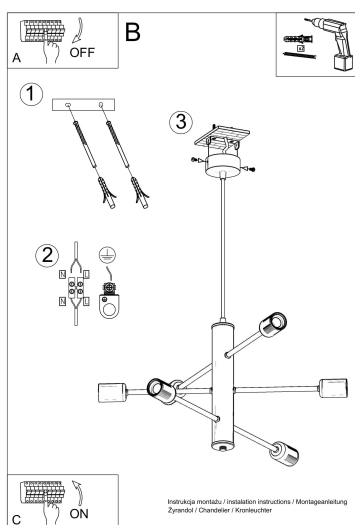

Lámpara suspendida DUOMO 6, E27

ESPECIFICACIONES

| | |
|-------------------|----------------|
| Puntos de Luz | 6 |
| Alimentación | AC220V |
| Casquillo | E27 |
| Otros | Housing |
| Color | negro |
| Interior-exterior | Interior |
| Protección IP | IP20 |
| Estilo | vanguardista |
| Estancia | salon, oficina |

Referencia

LD2021299

Dimensiones del producto

600x600x850mm

Dimensiones del packaging

50x50x50cm

DETALLES

Las lamparas Duomo y las lámparas de pared son una combinación interesante y muy original de una línea moderna y muy elegante con minimalismo industrial. Las luminarias con bombillas expuestas serán una alternativa extremadamente atractiva a las luminarias clásicas. El concepto intrigante y el rendimiento perfecto hacen que las lámparas de la pared del Duomo sean el complemento perfecto para la sala de estar moderna, dormitorio loft o un

comedor con decoración artística.

Bombilla: E27, 6x60W, 50Hz, 220V, IP20

Bombilla no incluida.

Dimensiones: 60/60/85 cm.

Material: Acero

De color negro

ESQUEMA DE INSTALACIÓN

Ficha técnica

Lámpara suspendida DUOMO 6, E27

LEDBOX®

GALERIA

Ficha técnica

Lámpara suspendida DUOMO 6, E27

LEDBOX®

AVISO

Datos sujetos a cambios sin aviso. Excepto errores y omisiones. Asegúrese de utilizar el archivo más reciente posible.