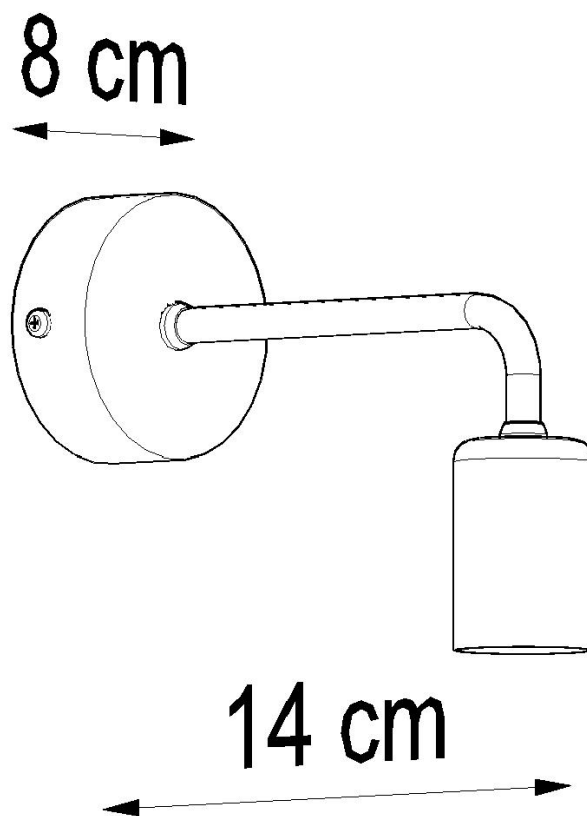

Aplique de pared DUOMO, E27

ESPECIFICACIONES

Puntos de Luz	1
Alimentación	AC220V
Casquillo	E27
Otros	Housing
Color	negro
Interior-exterior	Interior
Protección IP	IP20
Estilo	moderno
Estancia	salon

Referencia

LD2021300

Dimensiones del producto

80x140x80mm

Dimensiones del packaging

17x10x10cm

DETALLES

Las lamparas Duomo y las lámparas de pared son una combinación interesante y muy original de una línea moderna y muy elegante con minimalismo industrial. Las luminarias con bombillas expuestas serán una alternativa extremadamente atractiva a las luminarias clásicas. El concepto intrigante y el rendimiento perfecto hacen que las lámparas de la pared del Duomo sean el complemento perfecto para la sala de estar moderna, dormitorio loft o un

comedor con decoración artística.

Bombilla: E27, 1x60W, 50Hz, 220V, IP20

Bombilla no incluida.

Dimensiones: 14/14/8 cm.

Material: Acero

De color negro

ESQUEMA DE INSTALACIÓN

GALERIA