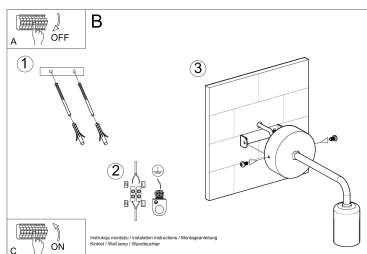

comedor con decoración artística.

Bombilla: E27, 1x60W, 50Hz, 220V, IP20

Bombilla no incluida.

Dimensiones: 14/14/8 cm.

Material: Acero

De color negro

ESQUEMA DE INSTALACIÓN

GALERIA