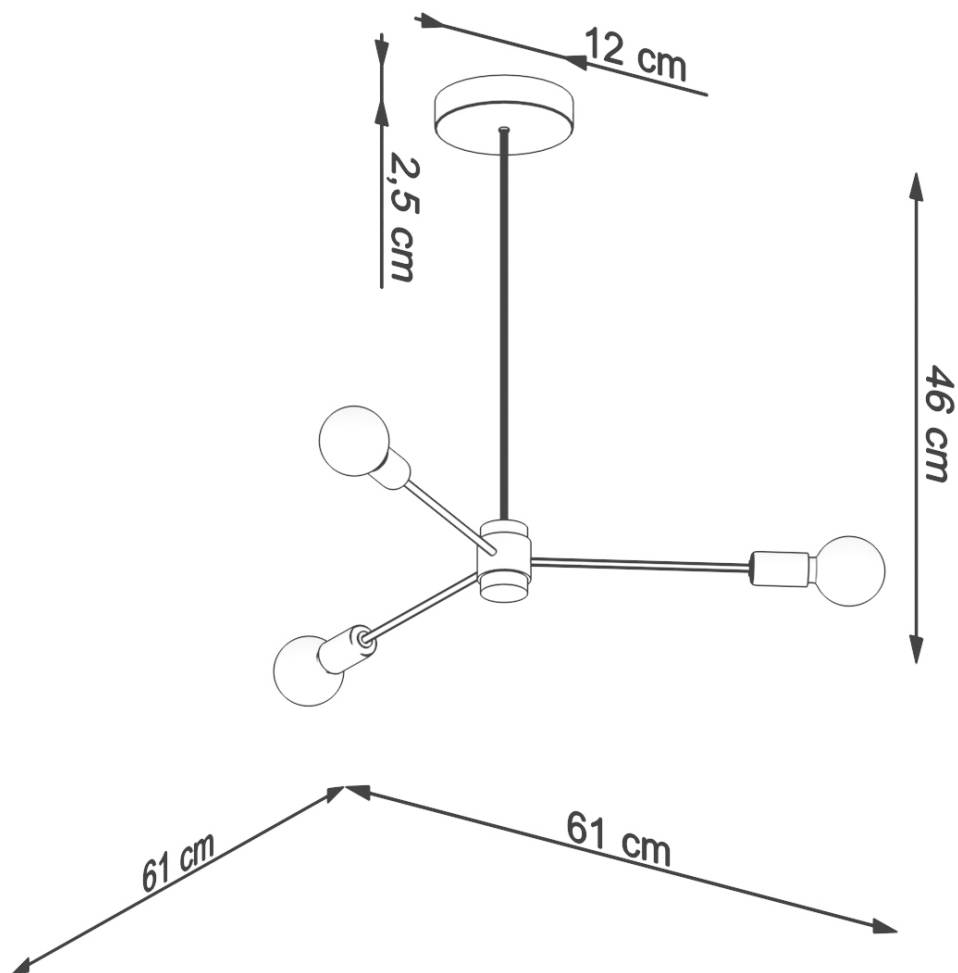

ESQUEMA DE INSTALACIÓN