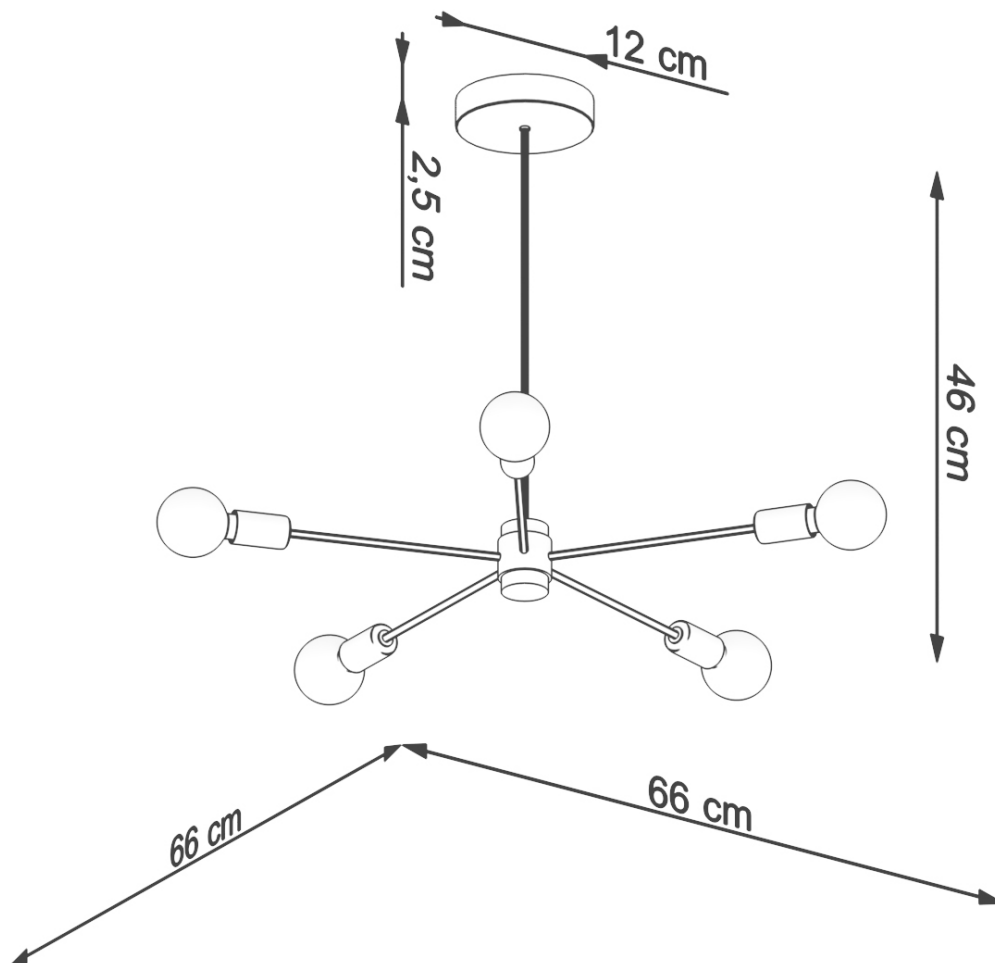

ESQUEMA DE INSTALACIÓN