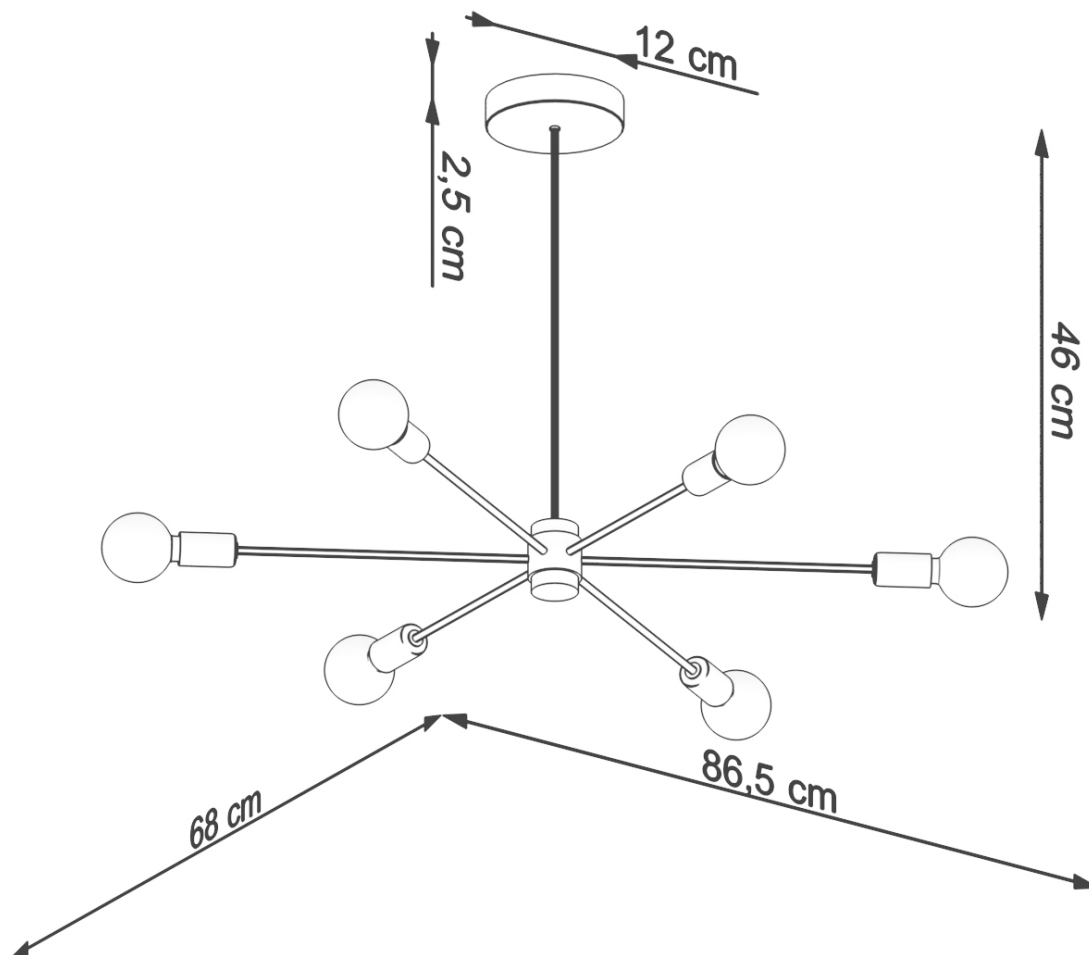

ESQUEMA DE INSTALACIÓN