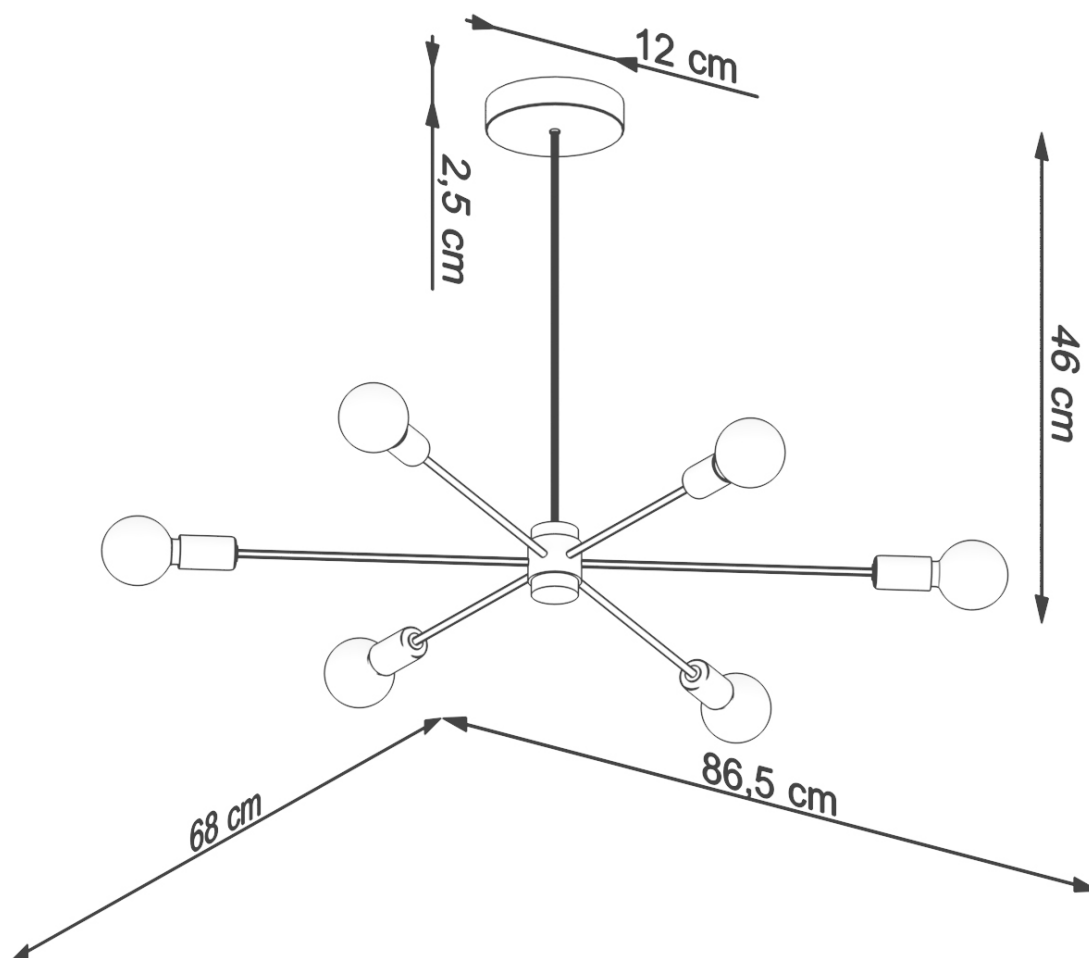

ESQUEMA DE INSTALACIÓN