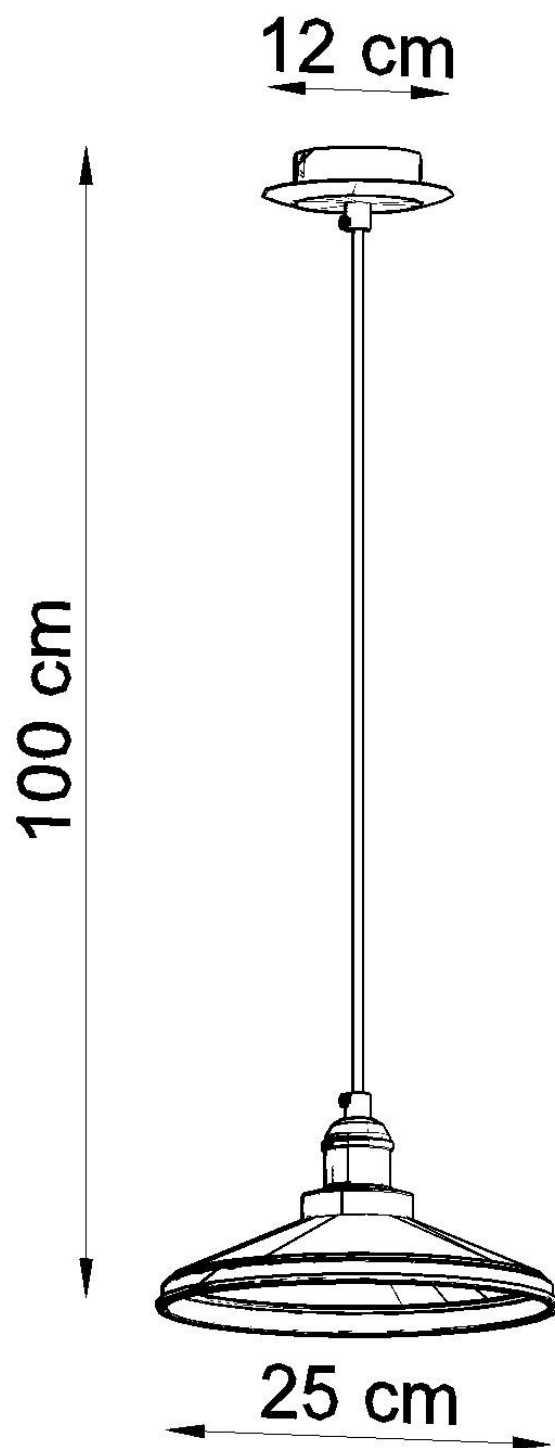

Lámpara de techo MARE 1, E27

ESPECIFICACIONES

Puntos de Luz	1
Alimentación	AC220V
Casquillo	E27
Otros	Housing
Color	negro
Interior-externo	Interior
Protección IP	IP20
Estilo	vintage
Estancia	dormitorio

Referencia

LD2021304

Dimensiones del producto

250x250x1000mm

Dimensiones del packaging

26x26x15cm

DETALLES

Las lámparas de suspensión y paredes Mare son una mezcla única de estilos clásicos y modernos. Los elegantes accesorios y sujetadores se refieren directamente al diseño de los viejos tiempos, pero se les dio un poco de carácter contemporáneo y se adaptó a las tendencias de moda actuales. El diseño de buen gusto de la serie Mare atraerá a los amantes del gusto glamoroso victoriano, los climas industriales y los muebles de hogar clásicos. Las lámparas Mare seguras, prácticas y extremadamente elegantes son la solución perfecta para los interiores originales y

vanguardistas.

Bombilla: E27, 1x60W, 50Hz, 220V, IP20

Bombilla no incluida.

Dimensiones: 25/25/100 cm.

Dimensión de la pantalla: 25/25 cm

Material: Acero

Ficha técnica

Lámpara de techo MARE 1, E27

LEDBOX®

De color negro

ESQUEMA DE INSTALACIÓN

Ficha técnica

Lámpara de techo MARE 1, E27

LEDBOX®

GALERIA

Ficha técnica