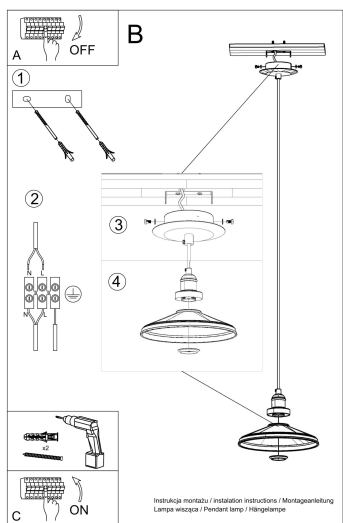

vanguardistas.

Bombilla: E27, 1x60W, 50Hz, 220V, IP20

Bombilla no incluida.

Dimensiones: 25/25/100 cm.

Dimensión de la pantalla: 25/25 cm

Material: Acero

Ficha técnica

Lámpara de techo MARE 1, E27

LEDBOX®

De color negro

ESQUEMA DE INSTALACIÓN

Ficha técnica

Lámpara de techo MARE 1, E27

LEDBOX®

GALERIA

Ficha técnica

Lámpara de techo MARE 1, E27

LEDBOX®

AVISO

Datos sujetos a cambios sin aviso. Excepto errores y omisiones. Asegúrese de utilizar el archivo más reciente posible.