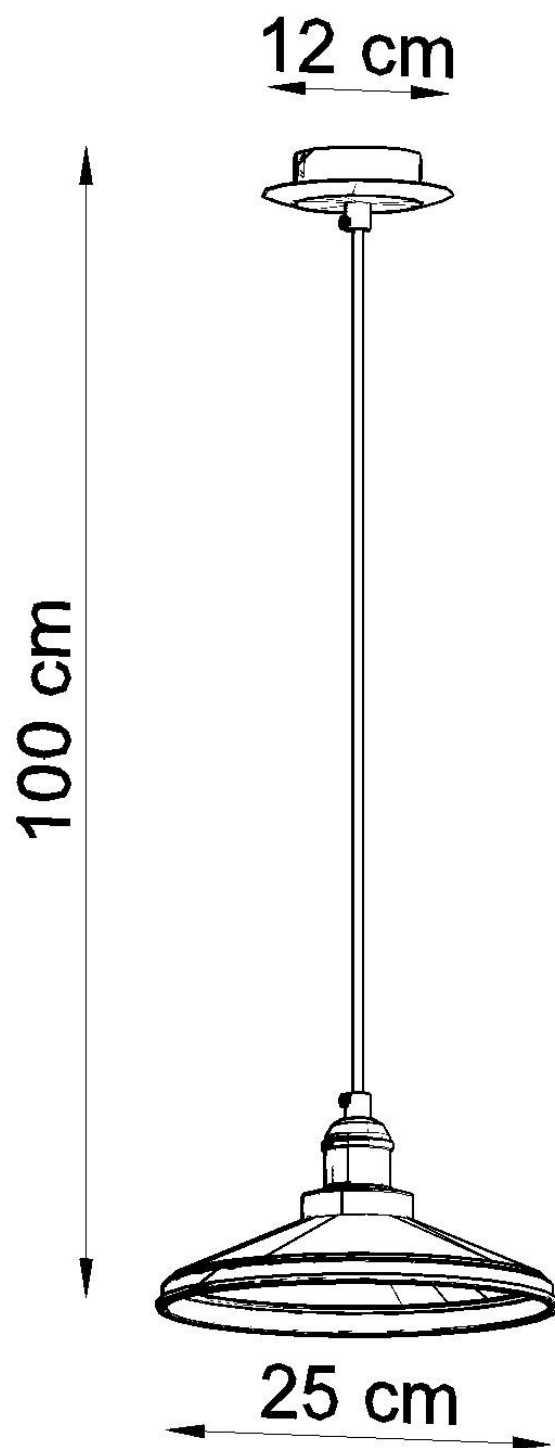

#### Dimensiones del producto

250x250x1000mm

#### Dimensiones del packaging

26x26x15cm

vanguardistas.

Bombilla: E27, 1x60W, 50Hz, 220V, IP20

Bombilla no incluida.

Dimensiones: 25/25/100 cm.

Dimensión de la pantalla: 25/25 cm

Material: Acero

## Ficha técnica

Lámpara de techo MARE 1, E27

LEDBOX®

De color negro