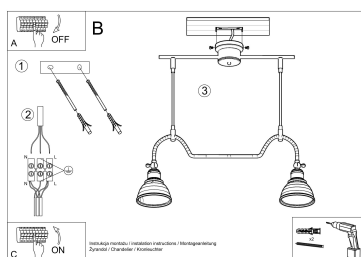

vanguardistas.

Bombilla: E27, 2x60W, 50Hz, 220V, IP20

Bombilla no incluida.

Dimensiones: 65/16/80 cm.

Dimensión de la pantalla: 13/7 cm

Material: Acero

Ficha técnica

Lámpara de techo MARE 2, E27

LEDBOX®

De color negro

ESQUEMA DE INSTALACIÓN

Ficha técnica

Lámpara de techo MARE 2, E27

LEDBOX®

GALERIA

AVISO