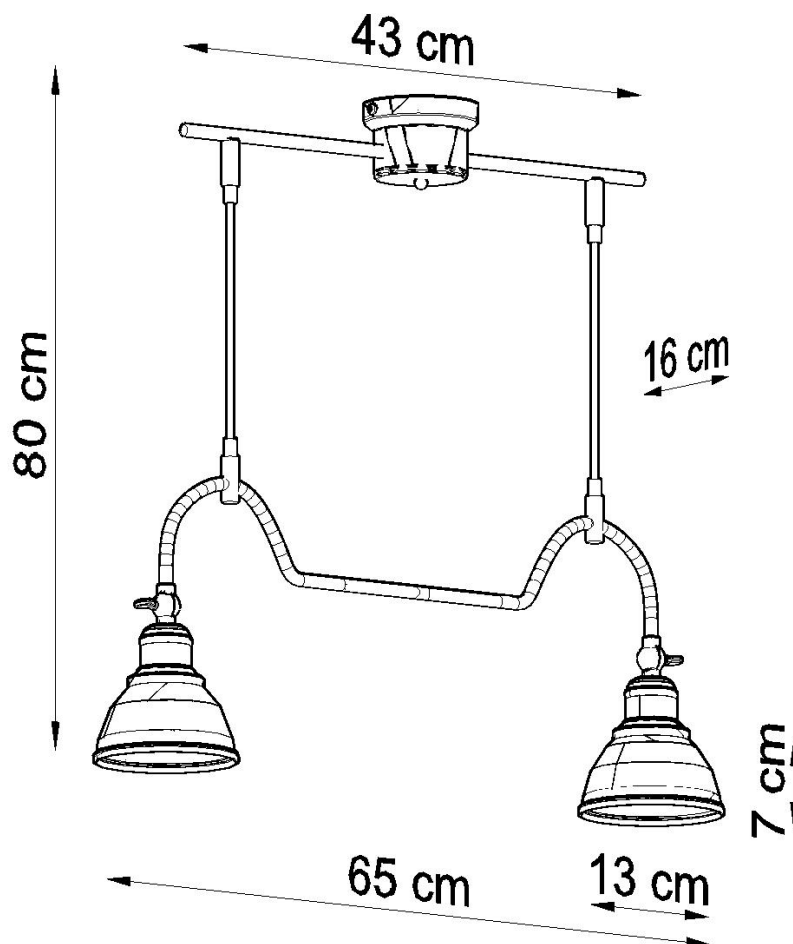

Lámpara de techo MARE 2, E27

ESPECIFICACIONES

Puntos de Luz	2
Alimentación	AC220V
Casquillo	E27
Otros	Housing
Color	negro
Interior-externo	Interior
Protección IP	IP20
Estilo	vintage
Estancia	dormitorio

Referencia

LD2021305

Dimensiones del producto

650x160x800mm

Dimensiones del packaging

63x33x15cm

DETALLES

Las lámparas de suspensión y paredes Mare son una mezcla única de estilos clásicos y modernos. Los elegantes accesorios y sujetadores se refieren directamente al diseño de los viejos tiempos, pero se les dio un poco de carácter contemporáneo y se adaptó a las tendencias de moda actuales. El diseño de buen gusto de la serie Mare atraerá a los amantes del gusto glamoroso victoriano, los climas industriales y los muebles de hogar clásicos. Las lámparas Mare seguras, prácticas y extremadamente elegantes son la solución perfecta para los interiores originales y

vanguardistas.

Bombilla: E27, 2x60W, 50Hz, 220V, IP20

Bombilla no incluida.

Dimensiones: 65/16/80 cm.

Dimensión de la pantalla: 13/7 cm

Material: Acero

Ficha técnica

Lámpara de techo MARE 2, E27

LEDBOX[®]

De color negro

ESQUEMA DE INSTALACIÓN

Ficha técnica

Lámpara de techo MARE 2, E27

LEDBOX®

GALERIA

AVISO