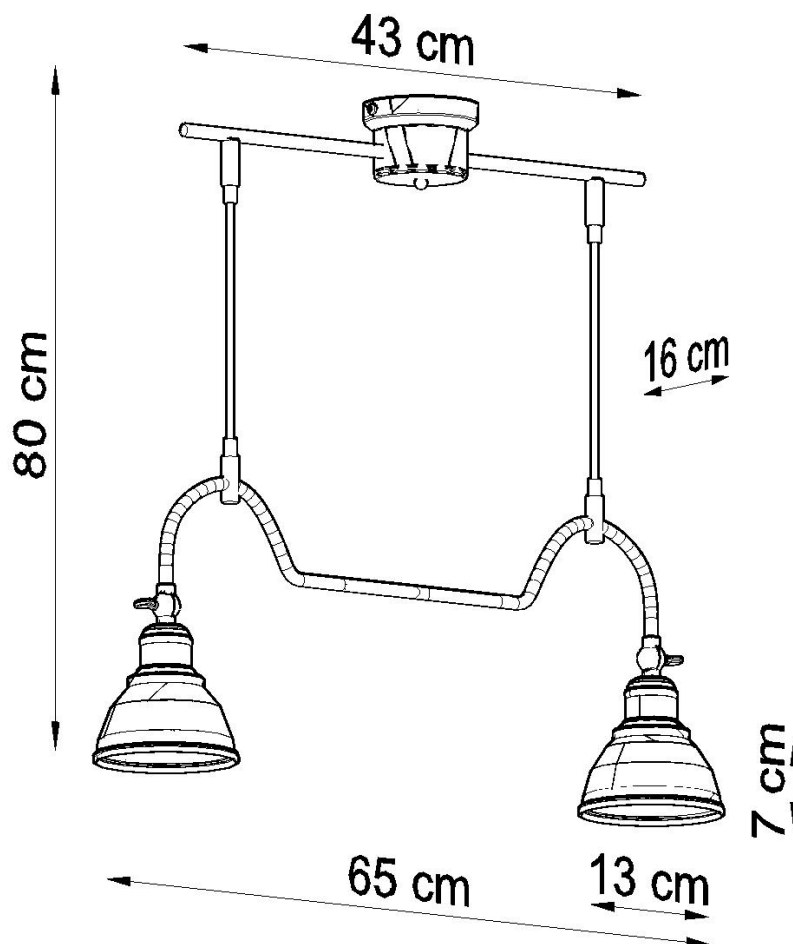

ESQUEMA DE INSTALACIÓN