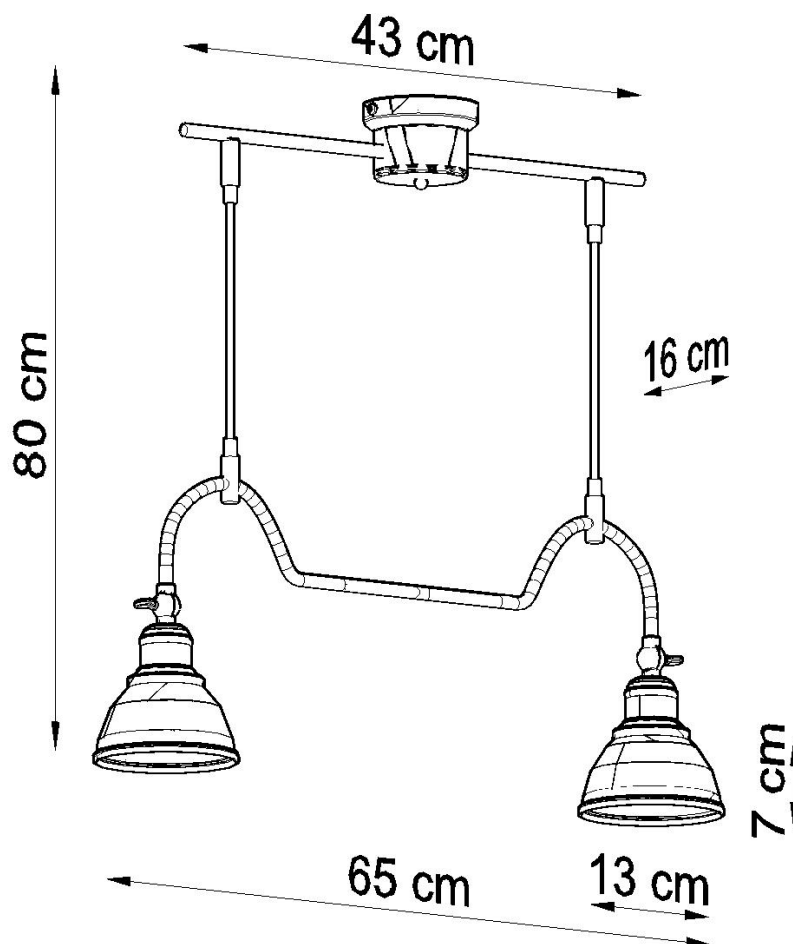

Lámpara de techo MARE 2, E27

ESPECIFICACIONES

Puntos de Luz	2
Alimentación	AC220V
Casquillo	E27
Otros	Housing
Color	negro
Interior-exterior	Interior
Protección IP	IP20
Estilo	vintage
Estancia	dormitorio

Referencia

LD2021305

Dimensiones del producto

650x160x800mm

Dimensiones del packaging

63x33x15cm

DETALLES

Las lámparas de suspensión y paredes Mare son una mezcla única de estilos clásicos y modernos. Los elegantes accesorios y sujetadores se refieren directamente al diseño de los viejos tiempos, pero se les dio un poco de carácter contemporáneo y se adaptó a las tendencias de moda actuales. El diseño de buen gusto de la serie Mare atraerá a los amantes del gusto glamoroso victoriano, los climas industriales y los muebles de hogar clásicos. Las lámparas Mare seguras, prácticas y extremadamente elegantes son la solución perfecta para los interiores originales y

vanguardistas.

Bombilla: E27, 2x60W, 50Hz, 220V, IP20

Bombilla no incluida.

Dimensiones: 65/16/80 cm.

Dimensión de la pantalla: 13/7 cm

Material: Acero

Ficha técnica

Lámpara de techo MARE 2, E27

LEDBOX®

De color negro

ESQUEMA DE INSTALACIÓN

Ficha técnica

Lámpara de techo MARE 2, E27

LEDBOX®

GALERIA

AVISO