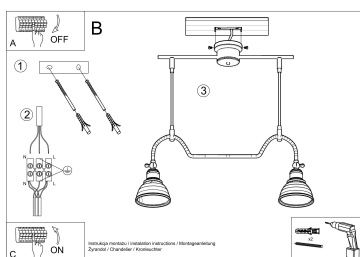

vanguardistas.

Bombilla: E27, 2x60W, 50Hz, 220V, IP20

Bombilla no incluida.

Dimensiones: 65/16/80 cm.

Dimensión de la pantalla: 13/7 cm

Material: Acero

Ficha técnica

Lámpara de techo MARE 2, E27

LEDBOX[®]

De color negro

ESQUEMA DE INSTALACIÓN

Ficha técnica

Lámpara de techo MARE 2, E27

LEDBOX®

GALERIA

AVISO