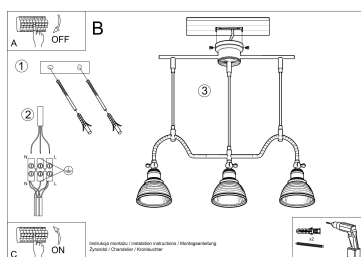

vanguardistas.

Bombilla: E27, 3x60W, 50Hz, 220V, IP20

Bombilla no incluida.

Dimensiones: 65/16/80 cm.

Dimensión de la pantalla: 13/7 cm

Material: Acero

Ficha técnica

Lámpara de techo MARE 3, E27

LEDBOX®

De color negro

ESQUEMA DE INSTALACIÓN

Ficha técnica

Lámpara de techo MARE 3, E27

LEDBOX®

GALERIA

Ficha técnica