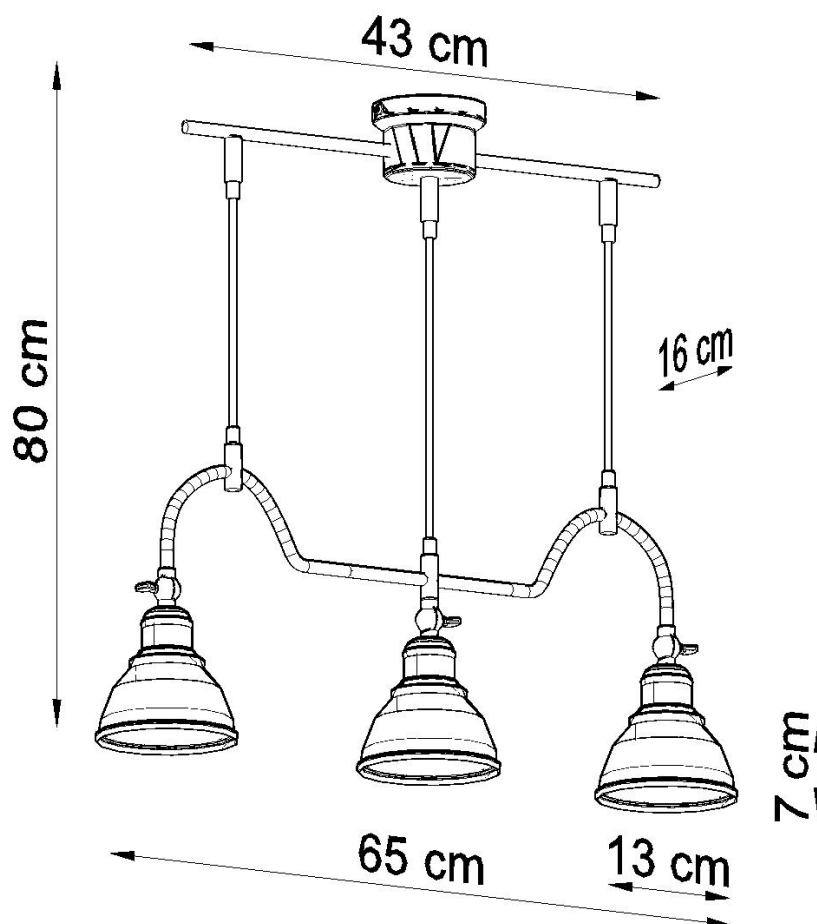

#### Dimensiones del producto

650x160x800mm

vanguardistas.

Bombilla: E27, 3x60W, 50Hz, 220V, IP20

Bombilla no incluida.

Dimensiones: 65/16/80 cm.

Dimensión de la pantalla: 13/7 cm

Material: Acero

## Ficha técnica

Lámpara de techo MARE 3, E27

LEDBOX<sup>®</sup>

De color negro