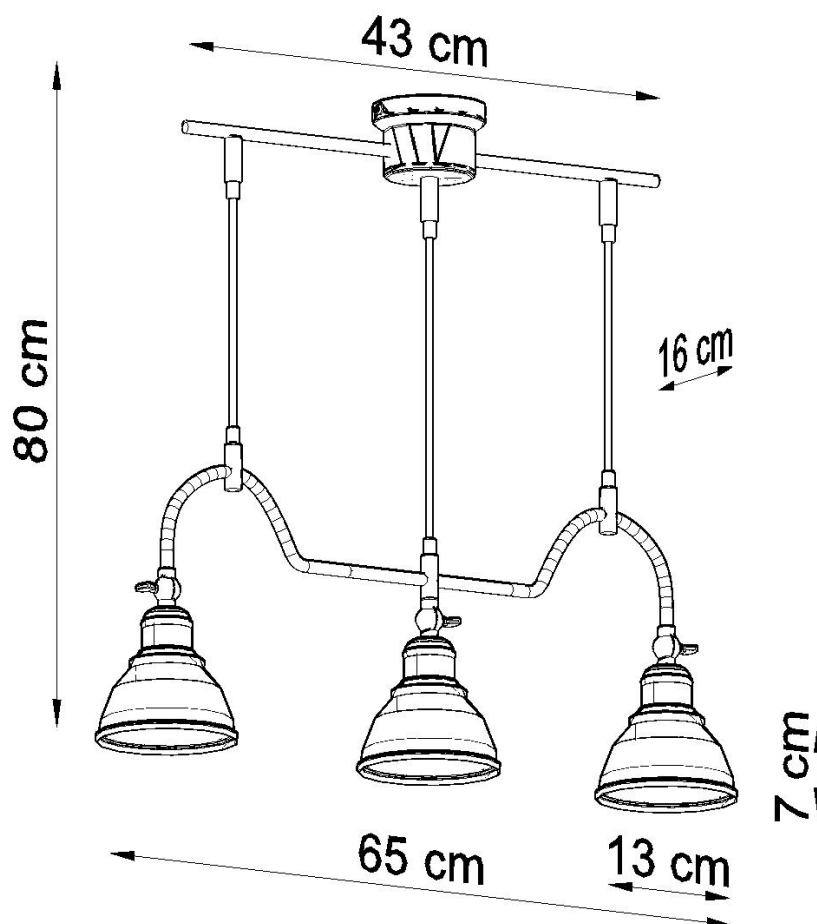

ESQUEMA DE INSTALACIÓN