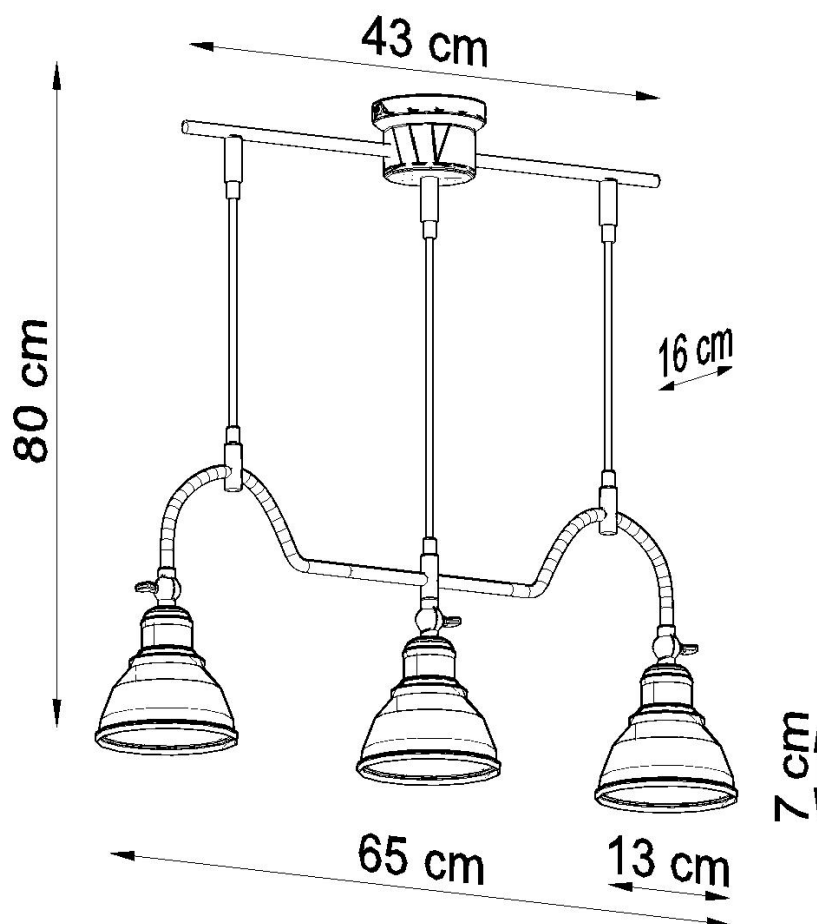

Lámpara de techo MARE 3, E27

ESPECIFICACIONES

Puntos de Luz	3
Alimentación	AC220V
Casquillo	E27
Otros	Housing
Color	negro
Interior-externo	Interior
Protección IP	IP20
Estilo	vintage
Estancia	dormitorio

Referencia

LD2021306

Dimensiones del producto

650x160x800mm

Dimensiones del packaging

63x33x15cm

DETALLES

Las lámparas de suspensión y paredes Mare son una mezcla única de estilos clásicos y modernos. Los elegantes accesorios y sujetadores se refieren directamente al diseño de los viejos tiempos, pero se les dio un poco de carácter contemporáneo y se adaptó a las tendencias de moda actuales. El diseño de buen gusto de la serie Mare atraerá a los amantes del gusto glamoroso victoriano, los climas industriales y los muebles de hogar clásicos. Las lámparas Mare seguras, prácticas y extremadamente elegantes son la solución perfecta para los interiores originales y

vanguardistas.

Bombilla: E27, 3x60W, 50Hz, 220V, IP20

Bombilla no incluida.

Dimensiones: 65/16/80 cm.

Dimensión de la pantalla: 13/7 cm

Material: Acero

Ficha técnica

Lámpara de techo MARE 3, E27

LEDBOX®

De color negro

ESQUEMA DE INSTALACIÓN

Ficha técnica

Lámpara de techo MARE 3, E27

LEDBOX®

GALERIA

Ficha técnica