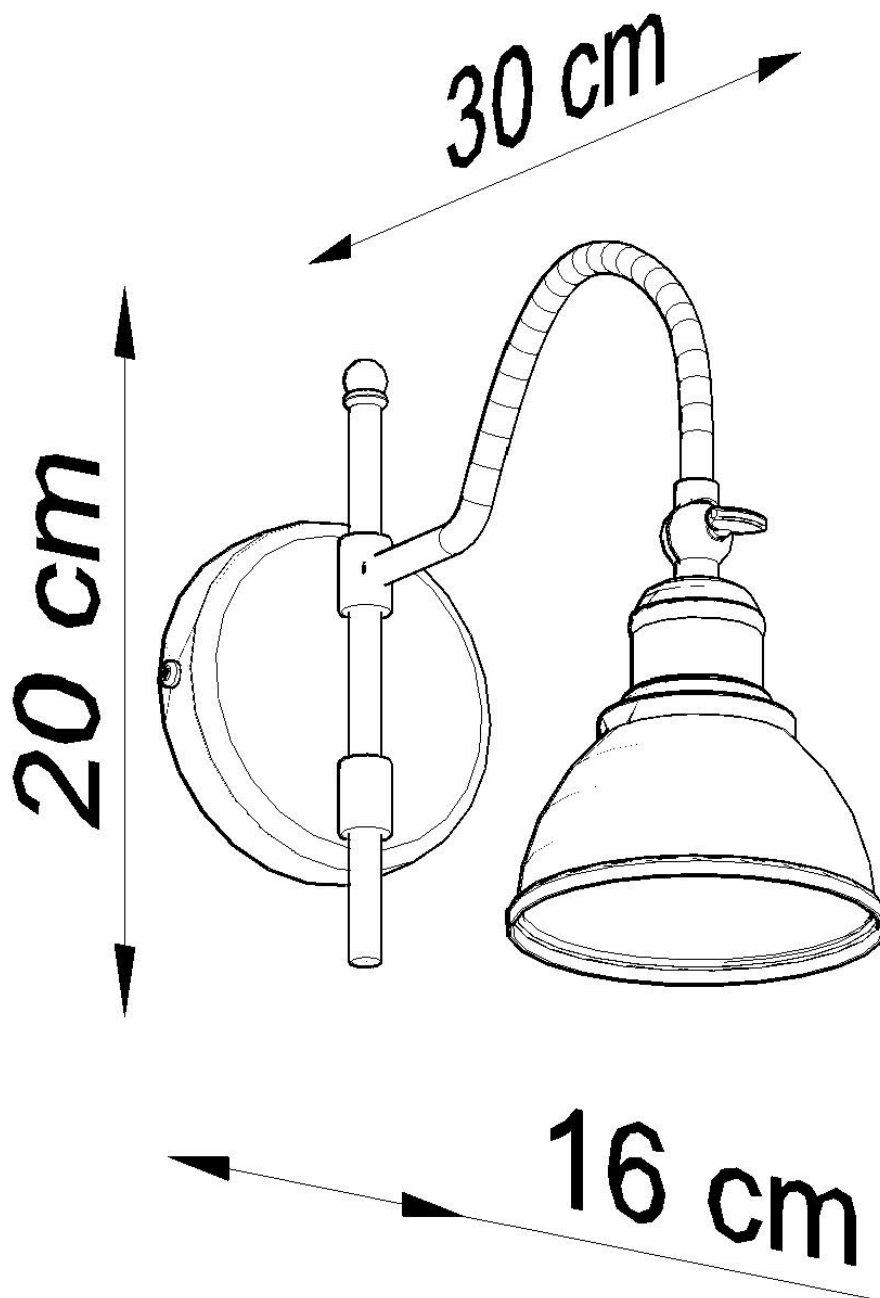

Aplique de pared MARE, E27

ESPECIFICACIONES

Puntos de Luz	1
Alimentación	AC220V
Casquillo	E27
Otros	Housing
Color	negro
Interior-exterior	Interior
Protección IP	IP20
Estilo	moderno
Estancia	salon

Referencia

LD2021307

Dimensiones del producto

160x300x200mm

Dimensiones del packaging

25x25x20cm

DETALLES

Las lámparas de suspensión y paredes Mare son una mezcla única de estilos clásicos y modernos. Los elegantes accesorios y sujetadores se refieren directamente al diseño de los viejos tiempos, pero se les dio un poco de carácter contemporáneo y se adaptó a las tendencias de moda actuales. El diseño de buen gusto de la serie Mare atraerá a los amantes del gusto glamoroso victoriano, los climas industriales y los muebles de hogar clásicos. Las lámparas Mare seguras, prácticas y extremadamente elegantes son la solución perfecta para los interiores originales y

vanguardistas.

Bombilla: E27, 1x60W, 50Hz, 220V, IP20

Bombilla no incluida.

Dimensiones: 16/30/20 cm.

Dimensión de la pantalla: 13/7 cm

Material: Acero

Ficha técnica

Aplique de pared MARE, E27

LEDBOX®

De color negro

ESQUEMA DE INSTALACIÓN

Ficha técnica

Aplique de pared MARE, E27

LEDBOX®

GALERIA

AVISO