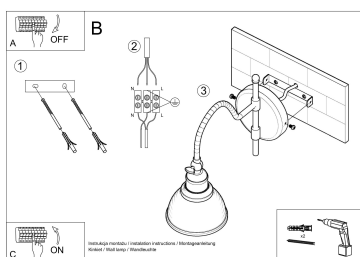

vanguardistas.

Bombilla: E27, 1x60W, 50Hz, 220V, IP20

Bombilla no incluida.

Dimensiones: 16/30/20 cm.

Dimensión de la pantalla: 13/7 cm

Material: Acero

Ficha técnica

Aplique de pared MARE, E27

LEDBOX®

De color negro

ESQUEMA DE INSTALACIÓN

Ficha técnica

Aplique de pared MARE, E27

LEDBOX®

GALERIA

AVISO