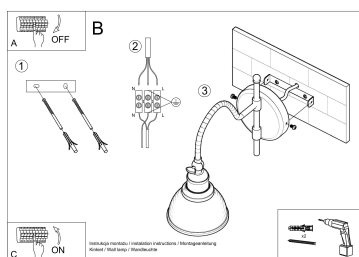

vanguardistas.

Bombilla: E27, 1x60W, 50Hz, 220V, IP20

Bombilla no incluida.

Dimensiones: 16/30/20 cm.

Dimensión de la pantalla: 13/7 cm

Material: Acero

Ficha técnica

Aplique de pared MARE, E27

LEDBOX®

De color negro

ESQUEMA DE INSTALACIÓN

Ficha técnica

Aplique de pared MARE, E27

LEDBOX®

GALERIA

AVISO