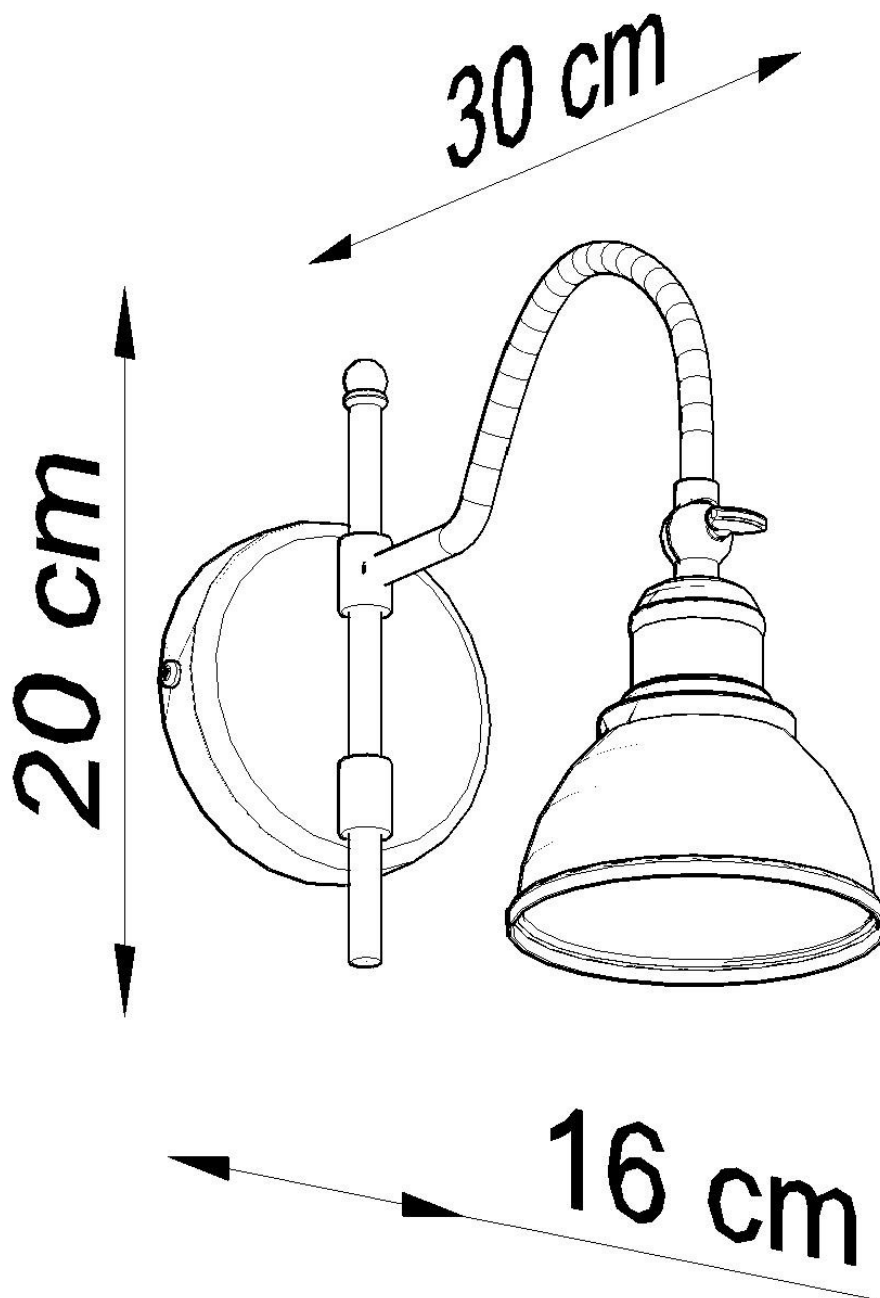

Ficha técnica

Aplique de pared MARE, E27

LEDBOX®