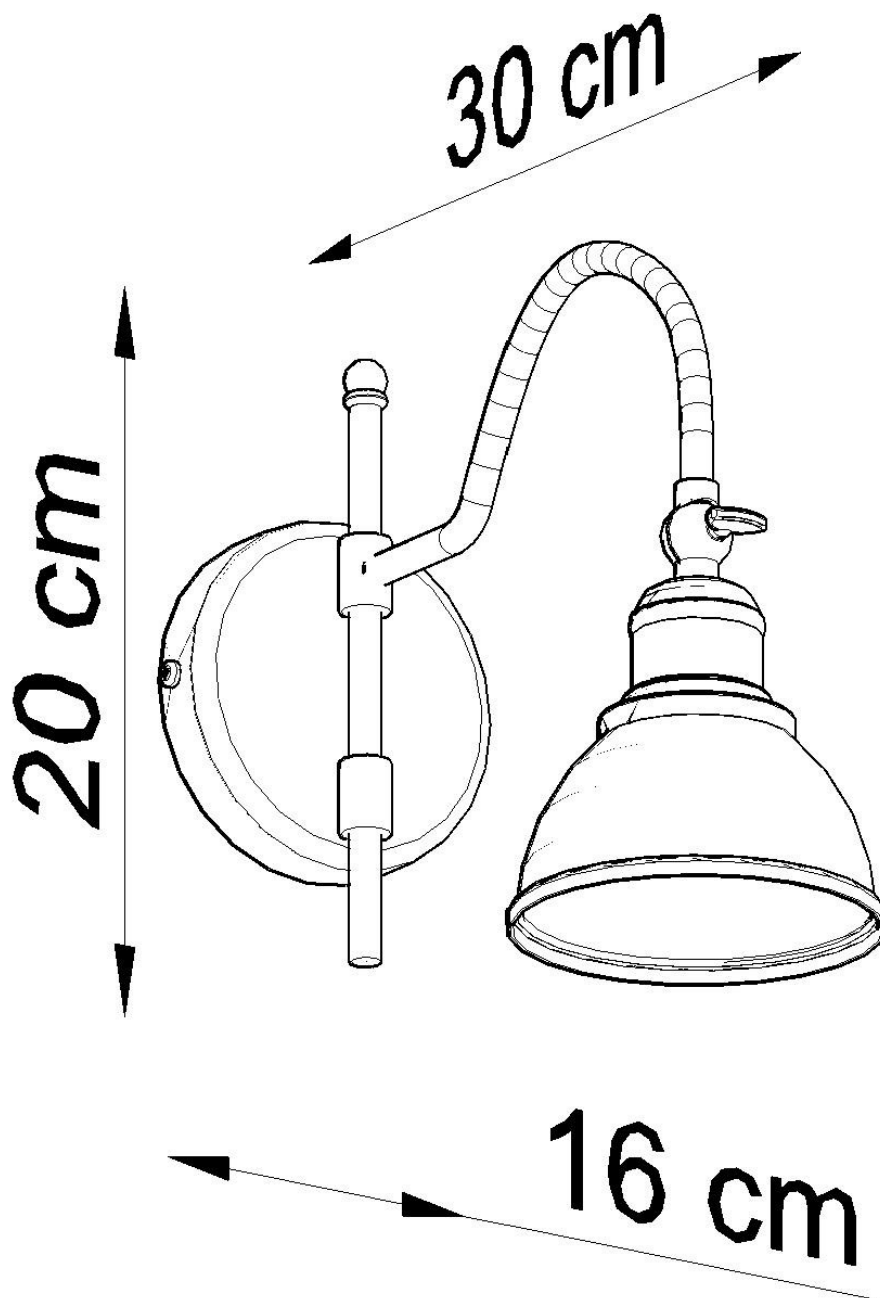

Aplique de pared MARE, E27

ESPECIFICACIONES

| | |
|------------------|----------|
| Puntos de Luz | 1 |
| Alimentación | AC220V |
| Casquillo | E27 |
| Otros | Housing |
| Color | negro |
| Interior-externo | Interior |
| Protección IP | IP20 |
| Estilo | moderno |
| Estancia | salon |

Referencia

LD2021307

Dimensiones del producto

160x300x200mm

Dimensiones del packaging

25x25x20cm

DETALLES

Las lámparas de suspensión y paredes Mare son una mezcla única de estilos clásicos y modernos. Los elegantes accesorios y sujetadores se refieren directamente al diseño de los viejos tiempos, pero se les dio un poco de carácter contemporáneo y se adaptó a las tendencias de moda actuales. El diseño de buen gusto de la serie Mare atraerá a los amantes del gusto glamoroso victoriano, los climas industriales y los muebles de hogar clásicos. Las lámparas Mare seguras, prácticas y extremadamente elegantes son la solución perfecta para los interiores originales y

vanguardistas.

Bombilla: E27, 1x60W, 50Hz, 220V, IP20

Bombilla no incluida.

Dimensiones: 16/30/20 cm.

Dimensión de la pantalla: 13/7 cm

Material: Acero

Ficha técnica

Aplique de pared MARE, E27

LEDBOX®

De color negro

ESQUEMA DE INSTALACIÓN

Ficha técnica

Aplique de pared MARE, E27

LEDBOX®

GALERIA

AVISO