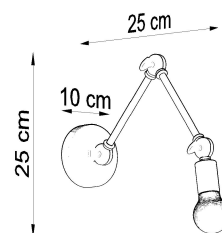

Ficha técnica

Aplique de pared STARK negro, E27

LEDBOX®

AVISO

Datos sujetos a cambios sin aviso. Excepto errores y omisiones. Asegúrese de utilizar el archivo más reciente posible.