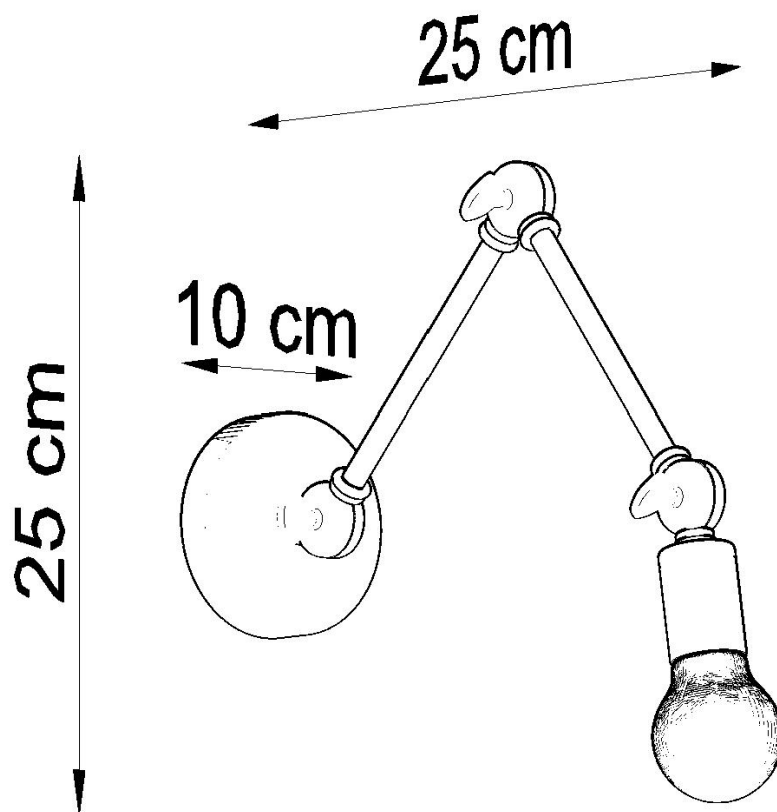

#### Dimensiones del producto

100x250x250mm

#### Dimensiones del packaging

50x20,5x21cm

Bombilla: E27, 1x60W, 50Hz, 220V, IP20

Bombilla no incluida.

Dimensiones: 25/25/25 cm.

Material: Acero

De color negro

ESQUEMA DE INSTALACIÓN