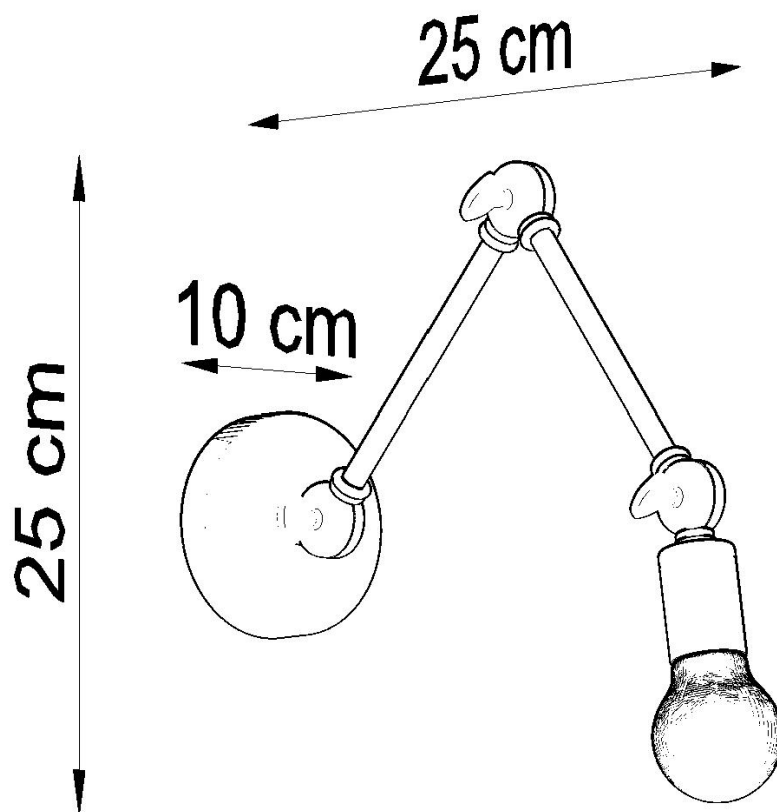

Referencia

LD2021308

Dimensiones del producto

100x250x250mm

Dimensiones del packaging

50x20,5x21cm

DETALLES

La mayor ventaja de los apliques de la colección Stark es la capacidad de ajustar su diseño al gusto del propietario y al interior. Es por eso que lo recomendamos a los usuarios más exigentes que aprecian la comodidad y las soluciones prácticas.

Bombilla: E27, 1x60W, 50Hz, 220V, IP20

Bombilla no incluida.

Dimensiones: 25/25/25 cm.

Material: Acero

De color negro

ESQUEMA DE INSTALACIÓN

GALERIA

Ficha técnica