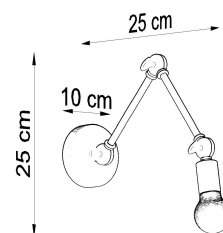

Ficha técnica

Aplique de pared STARK negro, E27

LEDBOX®

AVISO

Datos sujetos a cambios sin aviso. Excepto errores y omisiones. Asegúrese de utilizar el archivo más reciente posible.